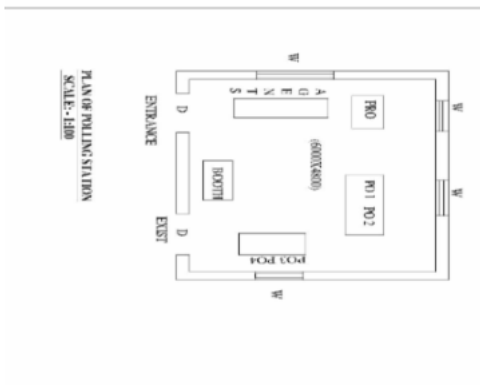

নির্বাচক নিবন্ধন আধিকারিকের স্বাক্ষর

Nazri Naksha

Google Map View

Polling Station Building Front View

Polling Station Front View

Cad View

Key MAP View

1 নাম : স্বপন কর পিতার নাম: পুলিন কর বাড়ির নং : n0027 বয়স : 54 লিঙ্গ : পুরুষ	WB/31/210/036174 ফটো উপলব্ধ	2 নাম : নমিতা কর স্বামীর নাম: স্বপন কর বাড়ির নং : n0027 বয়স : 51 লিঙ্গ : মহিলা	DNT2301687 ফটো উপলব্ধ	3 নাম : লতিকা কর স্বামীর নাম: তপন কর বাড়ির নং : n0027 বয়স : 41 লিঙ্গ : মহিলা	DNT2750057 ফটো উপলব্ধ
4 নাম : আনন্দ কর পিতার নাম: স্বপন কর বাড়ির নং : এন000 বয়স : 22 লিঙ্গ : পুরুষ	UCB2245843 ফটো উপলব্ধ	5 নাম : নলিনীকান্ত কর পিতার নাম: শশীভূষণ কর বাড়ির নং : n0028 বয়স : 74 লিঙ্গ : পুরুষ	UCB2173136 ফটো উপলব্ধ	6 নাম : ভারতী কর স্বামীর নাম: নলিনীকান্ত কর বাড়ির নং : n0028 বয়স : 64 লিঙ্গ : মহিলা	UCB2173037 ফটো উপলব্ধ
7 নাম : রতন কর পিতার নাম: নলিনী কর বাড়ির নং : n0107 বয়স : 41 লিঙ্গ : পুরুষ	DNT2305753 ফটো উপলব্ধ	8 নাম : যষ্ঠী রানী কর স্বামীর নাম: রতন কর বাড়ির নং : n0107 বয়স : 40 লিঙ্গ : মহিলা	UCB1191725 ফটো উপলব্ধ	9 নাম : তপন কর পিতার নাম: পুলিন বিহারী কর বাড়ির নং : n0108 বয়স : 42 লিঙ্গ : পুরুষ	DNT2305761 ফটো উপলব্ধ
10 নাম : মল্লিকা কর পিতার নাম: তপন কর বাড়ির নং : এন0108 বয়স : 21 লিঙ্গ : মহিলা	UCB2280030 ফটো উপলব্ধ	11 নাম : পার্বতী গিরি স্বামীর নাম: অশোক কুমার গিরি বাড়ির নং : n0394 বয়স : 49 লিঙ্গ : মহিলা	UCB1630524 ফটো উপলব্ধ	12 নাম : অশোক কুমার গিরি পিতার নাম: সুবোধ গিরি বাড়ির নং : n0394 বয়স : 48 লিঙ্গ : পুরুষ	KQH1712892 ফটো উপলব্ধ
13 নাম : প্রিয়ান্বিতা ঘড়াই স্বামীর নাম: উৎপল ঘড়াই বাড়ির নং : এন0016 বয়স : 26 লিঙ্গ : মহিলা	UCB1739549 ফটো উপলব্ধ	14 নাম : চন্দন দাস পিতার নাম: বাহেশ্বর দাস বাড়ির নং : n0017 বয়স : 38 লিঙ্গ : পুরুষ	UCB1133438 ফটো উপলব্ধ	15 নাম : সমীরন ঘড়াই পিতার নাম: আশীষ ঘোড়াই বাড়ির নং : এন0017 বয়স : 24 লিঙ্গ : পুরুষ	UCB1995976 ফটো উপলব্ধ
16 নাম : অশোক ঘড়াই পিতার নাম: অশ্বিনী ঘড়াই বাড়ির নং : n0020 বয়স : 29 লিঙ্গ : পুরুষ	UCB1630581 ফটো উপলব্ধ	17 নাম : বিনোদিনী ঘড়াই স্বামীর নাম: সুধাংশু ঘড়াই বাড়ির নং : n0021 বয়স : 65 লিঙ্গ : মহিলা	WB/31/210/036169 ফটো উপলব্ধ	18 নাম : সুস্মিতা ঘোড়াই স্বামীর নাম: অমল ঘোড়াই বাড়ির নং : n0020 বয়স : 37 লিঙ্গ : মহিলা	UCB1260298 ফটো উপলব্ধ
19 নাম : বিমল ঘড়াই পিতার নাম: অশ্বিনী ঘড়াই বাড়ির নং : n0019 বয়স : 27 লিঙ্গ : পুরুষ	UCB1688415 ফটো উপলব্ধ	20 নাম : লক্ষ্মীপ্রিয়া ঘড়াই স্বামীর নাম: শ্রীহরি ঘড়াই বাড়ির নং : n0014 বয়স : 81 লিঙ্গ : মহিলা	WB/31/210/036367 ফটো উপলব্ধ	21 নাম : উৎপল ঘোড়াই পিতার নাম: রবীন্দ্র ঘোড়াই বাড়ির নং : n0016 বয়স : 36 লিঙ্গ : পুরুষ	UCB1031764 ফটো উপলব্ধ
22 নাম : নারায়ন চন্দ্র ঘড়াই পিতার নাম: বাটচরন ঘড়াই বাড়ির নং : n0017 বয়স : 71 লিঙ্গ : পুরুষ	DNT2302453 ফটো উপলব্ধ	23 নাম : গায়ত্রী ঘড়াই স্বামীর নাম: নারায়ন ঘড়াই বাড়ির নং : n0017 বয়স : 68 লিঙ্গ : মহিলা	UCB2351229 ফটো উপলব্ধ	24 নাম : আশিস ঘড়াই পিতার নাম: নারায়ন ঘড়াই বাড়ির নং : n0017 বয়স : 54 লিঙ্গ : পুরুষ	DNT0083733 ফটো উপলব্ধ
25 নাম : দেবশীষ ঘড়াই পিতার নাম: নারায়ন ঘড়াই বাড়ির নং : n0017 বয়স : 47 লিঙ্গ : পুরুষ	UCB0982199 ফটো উপলব্ধ	26 নাম : পৌরী ঘড়াই স্বামীর নাম: আশীষ ঘড়াই বাড়ির নং : n0017 বয়স : 48 লিঙ্গ : মহিলা	DNT1186667 ফটো উপলব্ধ	27 নাম : স্বপন কুমার ঘোড়াই পিতার নাম: নারায়ন ঘোড়াই বাড়ির নং : n0017 বয়স : 41 লিঙ্গ : পুরুষ	UCB0057331 ফটো উপলব্ধ
28 নাম : চম্পা ঘোড়াই স্বামীর নাম: স্বপন কুমার ঘোড়াই বাড়ির নং : n0017 বয়স : 40 লিঙ্গ : মহিলা	UCB1363308 ফটো উপলব্ধ	29 নাম : শুভেন্দু ঘোড়াই পিতার নাম: নারায়ন ঘোড়াই বাড়ির নং : n0017 বয়স : 40 লিঙ্গ : পুরুষ	DNT2750065 ফটো উপলব্ধ	30 নাম : মোহন ঘড়াই পিতার নাম: আশীষ ঘড়াই বাড়ির নং : n0017 বয়স : 30 লিঙ্গ : পুরুষ	UCB1476829 ফটো উপলব্ধ