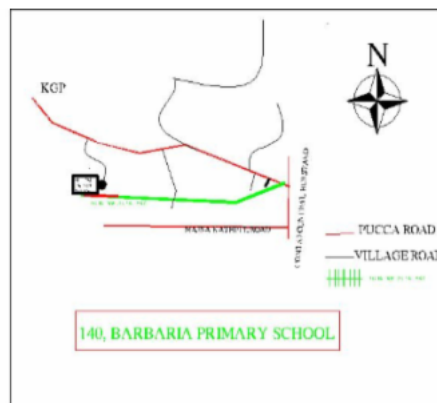

Key MAP View