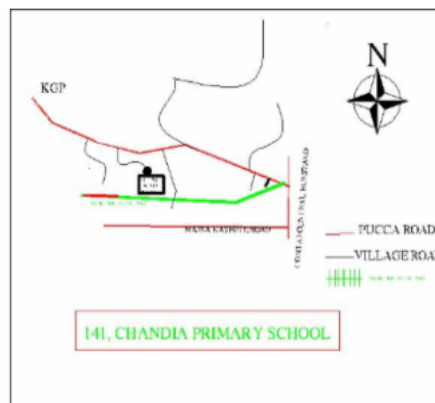

Key MAP View