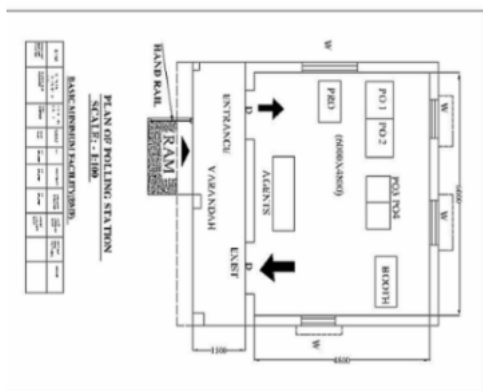

নির্বাচক নিবন্ধন আধিকারিকের স্বাক্ষর

Nazri Naksha

Google Map View

Polling Station Building Front View

Polling Station Front View

Cad View

Key MAP View

1 নাম : সোমা গিরি স্বামীর নাম: সহদেব গিরি বাড়ির নং : n0001 বয়স : 34 লিঙ্গ : মহিলা	UCB1302819 ফটো উপলব্ধ	2 নাম : সহদেব গিরি পিতার নাম: বেণুপদ গিরি বাড়ির নং : n0001 বয়স : 38 লিঙ্গ : পুরুষ	FTD2727212 ফটো উপলব্ধ	3 নাম : প্রমিলা গিরি স্বামীর নাম: প্রদীপ কুমার গিরি বাড়ির নং : n0001 বয়স : 39 লিঙ্গ : মহিলা	FTD2727204 ফটো উপলব্ধ
4 নাম : মামনী গিরি স্বামীর নাম: বেণুপদ গিরি বাড়ির নং : n0001 বয়স : 49 লিঙ্গ : মহিলা	FTD2727220 ফটো উপলব্ধ	5 নাম : সুমতি গিরি স্বামীর নাম: বেণুপদ গিরি বাড়ির নং : n0001 বয়স : 58 লিঙ্গ : মহিলা	WB/31/211/072573 ফটো উপলব্ধ	6 নাম : প্রদীপ কুমার গিরি পিতার নাম: বেণুপদ গিরি বাড়ির নং : n0001 বয়স : 41 লিঙ্গ : পুরুষ	FTD2304459 ফটো উপলব্ধ
7 নাম : বাপা গিরি পিতার নাম: বেণুপদ গিরি বাড়ির নং : n0001 বয়স : 26 লিঙ্গ : পুরুষ	UCB1751817 ফটো উপলব্ধ	8 নাম : পুষ্পাঞ্জলী জানা স্বামীর নাম: দীনবন্ধু জানা বাড়ির নং : n0004 বয়স : 51 লিঙ্গ : মহিলা	WB/31/211/072699 ফটো উপলব্ধ	9 নাম : শ্রাবনী জানা স্বামীর নাম: নিমাই জানা বাড়ির নং : n0212 বয়স : 29 লিঙ্গ : মহিলা	UCB1627223 ফটো উপলব্ধ
10 নাম : অনিমেষ জানা পিতার নাম: অনূপ জানা বাড়ির নং : n0006 বয়স : 28 লিঙ্গ : পুরুষ	UCB1655075 ফটো উপলব্ধ	11 নাম : অভিজিৎ জানা পিতার নাম: দীনবন্ধু জানা বাড়ির নং : n0004 বয়স : 28 লিঙ্গ : পুরুষ	UCB1655158 ফটো উপলব্ধ	12 নাম : সুধাংশু জানা পিতার নাম: লহোদর জানা বাড়ির নং : n0007 বয়স : 50 লিঙ্গ : পুরুষ	WB/31/211/072024 ফটো উপলব্ধ
13 নাম : অনূপ জানা পিতার নাম: সন্ধ্যা জানা বাড়ির নং : এন0008 বয়স : 23 লিঙ্গ : পুরুষ	UCB2053833 ফটো উপলব্ধ	14 নাম : অনুশ্রী জানা পিতার নাম: অসিত জানা বাড়ির নং : এন0009 বয়স : 27 লিঙ্গ : মহিলা	UCB2068260 ফটো উপলব্ধ	15 নাম : সন্ধ্যা জানা স্বামীর নাম: কালিপদ জানা বাড়ির নং : n0008 বয়স : 54 লিঙ্গ : মহিলা	UCB1584432 ফটো উপলব্ধ
16 নাম : হিমাংশু জানা পিতার নাম: লহোদর জানা বাড়ির নং : n0007 বয়স : 40 লিঙ্গ : পুরুষ	FTD2304467 ফটো উপলব্ধ	17 নাম : গুরুপদ জানা পিতার নাম: গৈরাঙ্গ জানা বাড়ির নং : n0013 বয়স : 29 লিঙ্গ : পুরুষ	UCB1584416 ফটো উপলব্ধ	18 নাম : উমা জানা (প্রধান) স্বামীর নাম: হিমাংশু জানা বাড়ির নং : n0007 বয়স : 39 লিঙ্গ : মহিলা	UCB1584713 ফটো উপলব্ধ
19 নাম : সোনামনি জানা মায়ের নাম: সারদামণি জানা বাড়ির নং : এন0000 বয়স : 23 লিঙ্গ : মহিলা	UCB2089480 ফটো উপলব্ধ	20 নাম : পল্লবী জানা পিতার নাম: তপন জানা বাড়ির নং : নং 015 বয়স : 26 লিঙ্গ : মহিলা	UCB1899533 ফটো উপলব্ধ	21 নাম : অনুপম জানা পিতার নাম: রোহিনী জানা বাড়ির নং : n0129 বয়স : 32 লিঙ্গ : পুরুষ	UCB1417401 ফটো উপলব্ধ
22 নাম : নিলু জানা স্বামীর নাম: রোহিনী জানা বাড়ির নং : n0129 বয়স : 53 লিঙ্গ : মহিলা	WB/31/211/072383 ফটো উপলব্ধ	23 নাম : তপন জানা পিতার নাম: শংকর জানা বাড়ির নং : n0015 বয়স : 54 লিঙ্গ : পুরুষ	WB/31/211/072579 ফটো উপলব্ধ	24 নাম : সবিতা জানা স্বামীর নাম: শংকর জানা বাড়ির নং : n0015 বয়স : 72 লিঙ্গ : মহিলা	WB/31/211/072724 ফটো উপলব্ধ
25 নাম : সারদামনি জানা স্বামীর নাম: জয়কৃষ্ণ জানা বাড়ির নং : n0014 বয়স : 43 লিঙ্গ : মহিলা	FTD2302768 ফটো উপলব্ধ	26 নাম : মমতা জানা স্বামীর নাম: হরেকৃষ্ণ জানা বাড়ির নং : n0014 বয়স : 39 লিঙ্গ : মহিলা	UCB1216019 ফটো উপলব্ধ	27 নাম : হরেকৃষ্ণ জানা পিতার নাম: বলাই লাল জানা বাড়ির নং : n0014 বয়স : 47 লিঙ্গ : পুরুষ	FTD1204023 ফটো উপলব্ধ
28 নাম : শান্তিলতা জানা স্বামীর নাম: বলাইলাল জানা বাড়ির নং : n0014 বয়স : 70 লিঙ্গ : মহিলা	UCB2281509 ফটো উপলব্ধ	29 নাম : বলাইলাল জানা পিতার নাম: ধীরেন্দ্র জানা বাড়ির নং : n0014 বয়স : 73 লিঙ্গ : পুরুষ	WB/31/211/072458 ফটো উপলব্ধ	30 নাম : শ্রাবণী জানা মায়ের নাম: সারদামণি জানা বাড়ির নং : নং0018 বয়স : 21 লিঙ্গ : মহিলা	UCB2216554 ফটো উপলব্ধ