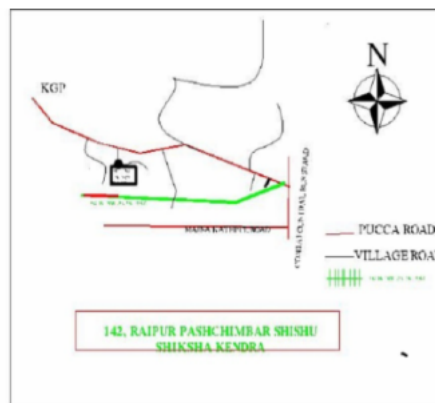

Key MAP View