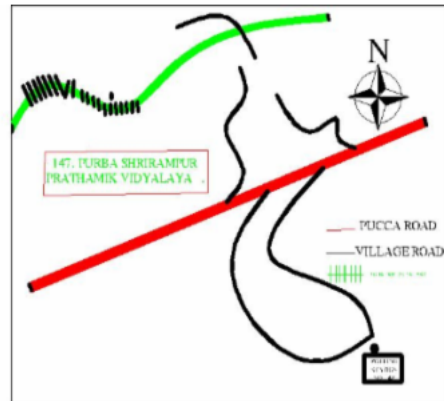

Key MAP View