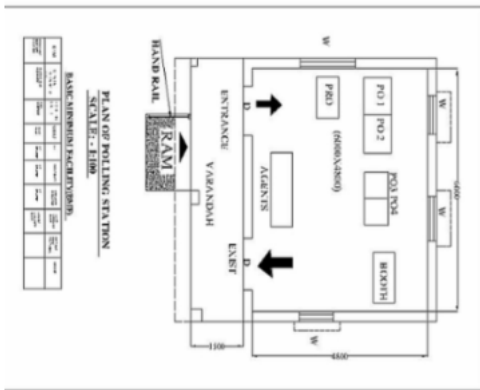

নির্বাচক নিবন্ধন আধিকারিকের স্বাক্ষর

Nazri Naksha

Google Map View

Polling Station Building Front View

Polling Station Front View

Cad View

Key MAP View

1 নাম : সুলতানা বিবি স্বামীর নাম: বদরুল আলি খাঁ বাড়ির নং : n0020 বয়স : 39 লিঙ্গ : মহিলা	FTD2728699 ফটো উপলব্ধ	2 নাম : লুতফরনেশা বিবি স্বামীর নাম: বাসেত আলি খাঁ বাড়ির নং : n0020 বয়স : 71 লিঙ্গ : মহিলা	UCB1838747 ফটো উপলব্ধ	3 নাম : সদরুল আলি খাঁ পিতার নাম: বাসেদ আলি খাঁ বাড়ির নং : n0020 বয়স : 43 লিঙ্গ : পুরুষ	FTD2547792 ফটো উপলব্ধ
4 নাম : ইরানা বিবি স্বামীর নাম: সদরুল আলি খাঁ বাড়ির নং : n0020 বয়স : 35 লিঙ্গ : মহিলা	UCB1216894 ফটো উপলব্ধ	5 নাম : গোলেনুর বিবি স্বামীর নাম: সেক খুরসেদ বাড়ির নং : n0022 বয়স : 70 লিঙ্গ : মহিলা	WB/31/211/081473 ফটো উপলব্ধ	6 নাম : জুমেরা বিবি স্বামীর নাম: সেক ইয়াসিন উদ্দিন বাড়ির নং : n0022 বয়স : 40 লিঙ্গ : মহিলা	UCB1304468 ফটো উপলব্ধ
7 নাম : নাড় মাইতি পিতার নাম: গনেশ মাইতি বাড়ির নং : n0022 বয়স : 43 লিঙ্গ : পুরুষ	FTD2660819 ফটো উপলব্ধ	8 নাম : সেক সাদেক উদ্দিন পিতার নাম: সেক খুরসেদ উদ্দিন বাড়ির নং : n0022 বয়স : 34 লিঙ্গ : পুরুষ	UCB1160498 ফটো উপলব্ধ	9 নাম : অঞ্জুমান বিবি স্বামীর নাম: সেক ওয়াসাত বাড়ির নং : n0023 বয়স : 61 লিঙ্গ : মহিলা	WB/31/211/081581 ফটো উপলব্ধ
10 নাম : সেক খোকাবাবু উদ্দিন পিতার নাম: সেক ওয়াসাত উদ্দিন বাড়ির নং : n0023 বয়স : 37 লিঙ্গ : পুরুষ	UCB1000918 ফটো উপলব্ধ	11 নাম : ফিরোজ বেওয়া স্বামীর নাম: সেক জিয়াত বাড়ির নং : n0024 বয়স : 52 লিঙ্গ : মহিলা	UCB2259935 ফটো উপলব্ধ	12 নাম : সেক মুকেস পিতার নাম: সেক জিয়াদ বাড়ির নং : n0024 বয়স : 31 লিঙ্গ : পুরুষ	UCB1418276 ফটো উপলব্ধ
13 নাম : সেক রাকেশ পিতার নাম: সেক জিয়াদ বাড়ির নং : n0024 বয়স : 37 লিঙ্গ : পুরুষ	UCB1087352 ফটো উপলব্ধ	14 নাম : আলোহা বিবি স্বামীর নাম: রসিদ মহম্মদ বাড়ির নং : n0025 বয়স : 63 লিঙ্গ : মহিলা	UCB1804319 ফটো উপলব্ধ	15 নাম : মর্জিনা বেগম স্বামীর নাম: মৈরুদ্দিন খাঁ বাড়ির নং : ছত্রধরা বয়স : 57 লিঙ্গ : মহিলা	UCB2017986 ফটো উপলব্ধ
16 নাম : আমির খাঁ পিতার নাম: মৈরুদ্দিন খাঁ বাড়ির নং : n0048 বয়স : 31 লিঙ্গ : পুরুষ	UCB1418268 ফটো উপলব্ধ	17 নাম : জোবেদ আলি খাঁ পিতার নাম: সারুদ্দিন আলি খাঁ বাড়ির নং : n0009 বয়স : 48 লিঙ্গ : পুরুষ	FTD1744390 ফটো উপলব্ধ	18 নাম : সালেমা বিবি স্বামীর নাম: জোবেদ আলি খাঁ বাড়ির নং : n0009 বয়স : 41 লিঙ্গ : মহিলা	FTD2660827 ফটো উপলব্ধ
19 নাম : সেক পারেশ উদ্দিন পিতার নাম: সেক কালু বাড়ির নং : n0042 বয়স : 67 লিঙ্গ : পুরুষ	WB/31/211/084523 ফটো উপলব্ধ	20 নাম : মনোয়ারা খাতুন পিতার নাম: সামসুল আলি খাঁ বাড়ির নং : n0042 বয়স : 35 লিঙ্গ : মহিলা	UCB1304484 ফটো উপলব্ধ	21 নাম : মির্জা মুক্তার বেগ পিতার নাম: মির্জা মালেক বেগ বাড়ির নং : n0046 বয়স : 55 লিঙ্গ : পুরুষ	WB/31/211/084307 ফটো উপলব্ধ
22 নাম : সেক রহমত উদ্দিন পিতার নাম: সেক হাতেম উদ্দিন বাড়ির নং : n0301 বয়স : 51 লিঙ্গ : পুরুষ	UCB1838663 ফটো উপলব্ধ	23 নাম : জয়নাল খাঁ পিতার নাম: ভেলু খাঁ বাড়ির নং : n0010 বয়স : 68 লিঙ্গ : পুরুষ	WB/31/211/081001 ফটো উপলব্ধ	24 নাম : রহিমা বিবি স্বামীর নাম: জয়নাল খাঁ বাড়ির নং : n0010 বয়স : 60 লিঙ্গ : মহিলা	WB/31/211/081002 ফটো উপলব্ধ
25 নাম : আলফাজ খাঁ পিতার নাম: জয়নাল খাঁ বাড়ির নং : n0010 বয়স : 32 লিঙ্গ : পুরুষ	UCB1304435 ফটো উপলব্ধ	26 নাম : ফিরোজা খাতুন স্বামীর নাম: ভেলু খাঁ বাড়ির নং : n0010 বয়স : 58 লিঙ্গ : মহিলা	WB/31/211/081072 ফটো উপলব্ধ	27 নাম : আলমাস খাঁ পিতার নাম: জয়নাল খাঁ বাড়ির নং : n0010 বয়স : 30 লিঙ্গ : পুরুষ	UCB1509629 ফটো উপলব্ধ
28 নাম : ইসমাইল খাঁ পিতার নাম: জয়নাল খাঁ বাড়ির নং : n0010 বয়স : 27 লিঙ্গ : পুরুষ	UCB1726066 ফটো উপলব্ধ	29 নাম : সেক লোকমান উদ্দিন পিতার নাম: সেক সাত্তার উদ্দিন বাড়ির নং : n0313 বয়স : 67 লিঙ্গ : পুরুষ	UCB1726082 ফটো উপলব্ধ	30 নাম : নাসিমা বিবি স্বামীর নাম: সেক রাকেশ বাড়ির নং : n0024 বয়স : 29 লিঙ্গ : মহিলা	UCB1655885 ফটো উপলব্ধ