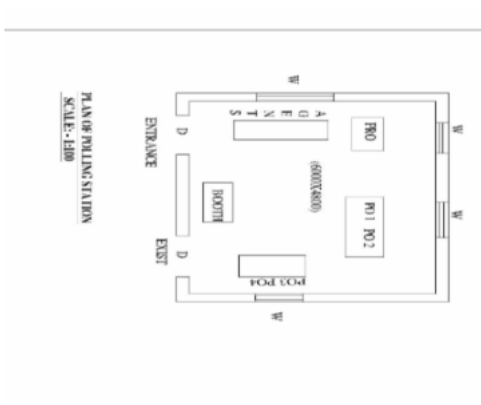

নির্বাচক নিবন্ধন আধিকারিকের স্বাক্ষর

Nazri Naksha

Google Map View

Polling Station Building Front View

Polling Station Front View

Cad View

Key MAP View

1 নাম : জয়েরা বিবি স্বামীর নাম: হারেশ খান বাড়ির নং : n0170 বয়স : 61 লিঙ্গ : মহিলা	UCB2189694 ফটো উপলব্ধ	2 নাম : জুলু আলি খান পিতার নাম: হারেশ আলি খান বাড়ির নং : n0171 বয়স : 43 লিঙ্গ : পুরুষ	DNT2314524 ফটো উপলব্ধ	3 নাম : জাহেরা বিবি স্বামীর নাম: জুলু আলি খান বাড়ির নং : n0171 বয়স : 37 লিঙ্গ : মহিলা	UCB1032440 ফটো উপলব্ধ
4 নাম : মালেক আলি খান পিতার নাম: হারেশ আলি খান বাড়ির নং : n0172 বয়স : 48 লিঙ্গ : পুরুষ	DNT2314532 ফটো উপলব্ধ	5 নাম : রুবিরুন বিবি স্বামীর নাম: মালেক আলি খান বাড়ির নং : n0172 বয়স : 44 লিঙ্গ : মহিলা	UCB1260769 ফটো উপলব্ধ	6 নাম : সিরাজুল খান পিতার নাম: আবতাপ খান বাড়ির নং : n0174 বয়স : 57 লিঙ্গ : পুরুষ	DNT2639706 ফটো উপলব্ধ
7 নাম : রোসনারা বিবি স্বামীর নাম: সিরাজুল খান বাড়ির নং : n0174 বয়স : 43 লিঙ্গ : মহিলা	UCB1032002 ফটো উপলব্ধ	8 নাম : রবীন্দ্র কামিলা পিতার নাম: রামচন্দ্র কামিলা বাড়ির নং : n0174 বয়স : 35 লিঙ্গ : পুরুষ	UCB1458587 ফটো উপলব্ধ	9 নাম : সিংগারুন বিবি স্বামীর নাম: আপতাপ বাড়ির নং : n0175 বয়স : 76 লিঙ্গ : মহিলা	UCB2168508 ফটো উপলব্ধ
10 নাম : বাদল আলি খান পিতার নাম: ফরাক আলি খান বাড়ির নং : n0159 বয়স : 43 লিঙ্গ : পুরুষ	DNT2314359 ফটো উপলব্ধ	11 নাম : সহিদা বিবি স্বামীর নাম: বাদল আলি খান বাড়ির নং : n0159 বয়স : 40 লিঙ্গ : মহিলা	UCB1032457 ফটো উপলব্ধ	12 নাম : আমেনা বিবি স্বামীর নাম: ফরাক আলি খান বাড়ির নং : n0160 বয়স : 70 লিঙ্গ : মহিলা	WB/31/210/036206 ফটো উপলব্ধ
13 নাম : লয়ালি বিবি স্বামীর নাম: রহিম খান বাড়ির নং : n0163 বয়স : 66 লিঙ্গ : মহিলা	UCB2168565 ফটো উপলব্ধ	14 নাম : সাহিল রহমান খান পিতার নাম: রহিম আলি খান বাড়ির নং : n0164 বয়স : 52 লিঙ্গ : পুরুষ	UCB2168490 ফটো উপলব্ধ	15 নাম : সাকিব রহমান খান পিতার নাম: সাহিল রহমান খান বাড়ির নং : n0164 বয়স : 21 লিঙ্গ : পুরুষ	UCB2211282 ফটো উপলব্ধ
16 নাম : সাহাদৎ আলি খান পিতার নাম: হেদাত আলি খান বাড়ির নং : n0166 বয়স : 66 লিঙ্গ : পুরুষ	UCB2168789 ফটো উপলব্ধ	17 নাম : ফরিদ আলি খান পিতার নাম: সাহাদাদ আলি খান বাড়ির নং : n0166 বয়স : 41 লিঙ্গ : পুরুষ	DNT2696847 ফটো উপলব্ধ	18 নাম : রোজিনা বিবি স্বামীর নাম: ফরিদ আলি খান বাড়ির নং : n0166 বয়স : 35 লিঙ্গ : মহিলা	UCB1260603 ফটো উপলব্ধ
19 নাম : গুলজার বিবি স্বামীর নাম: সাহাদৎ আলি খান বাড়ির নং : n0167 বয়স : 53 লিঙ্গ : মহিলা	UCB2168698 ফটো উপলব্ধ	20 নাম : সেক মুস্তাক পিতার নাম: সেক আহমেদ বাড়ির নং : এন0133 বয়স : 47 লিঙ্গ : পুরুষ	DNT2696771 ফটো উপলব্ধ	21 নাম : আরুন্দি বিবি স্বামীর নাম: জাকির হোসেন সেক বাড়ির নং : n0099 বয়স : 52 লিঙ্গ : মহিলা	DNT2018885 ফটো উপলব্ধ
22 নাম : কাওসেৎ সেক পিতার নাম: ভানু সেক বাড়ির নং : n0102 বয়স : 56 লিঙ্গ : পুরুষ	WB/31/210/036323 ফটো উপলব্ধ	23 নাম : সেক সমিউল পিতার নাম: সেক কাওসেৎ বাড়ির নং : n0102 বয়স : 34 লিঙ্গ : পুরুষ	UCB1260579 ফটো উপলব্ধ	24 নাম : সাবা বিবি স্বামীর নাম: কাওসেৎ সেক বাড়ির নং : n0103 বয়স : 52 লিঙ্গ : মহিলা	WB/31/210/036413 ফটো উপলব্ধ
25 নাম : সারফজান বিবি স্বামীর নাম: সেক নবাব বাড়ির নং : n0104 বয়স : 80 লিঙ্গ : মহিলা	UCB2327518 ফটো উপলব্ধ	26 নাম : অপর্ণা করণ পিতার নাম: স্বপন করণ বাড়ির নং : এন0325 বয়স : 27 লিঙ্গ : মহিলা	UCB2026342 ফটো উপলব্ধ	27 নাম : সেক শাহজান পিতার নাম: খাদেম সেক বাড়ির নং : n0112 বয়স : 42 লিঙ্গ : পুরুষ	DNT2696979 ফটো উপলব্ধ
28 নাম : চাঁদনী বিবি মায়ের নাম: গুলসন বিবি বাড়ির নং : n0112 বয়স : 40 লিঙ্গ : মহিলা	UCB1032051 ফটো উপলব্ধ	29 নাম : পারুল বিবি স্বামীর নাম: সেক সাহাজান বাড়ির নং : n0112 বয়স : 34 লিঙ্গ : মহিলা	UCB1260595 ফটো উপলব্ধ	30 নাম : সেখ জাহাঙ্গীর উদ্দিন পিতার নাম: সেখ খাদেম বাড়ির নং : n0113 বয়স : 48 লিঙ্গ : পুরুষ	DNT2313849 ফটো উপলব্ধ