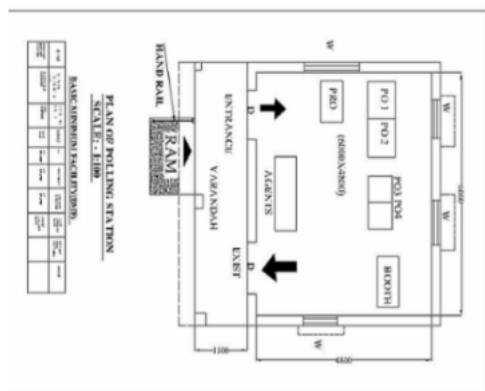

নির্বাচক নিবন্ধন আধিকারিকের স্বাক্ষর

Nazri Naksha

Google Map View

Polling Station Building Front View

Polling Station Front View

Cad View

Key MAP View

1 নাম : এ সারাবানো পিতার নাম: ০০০০০ বাড়ির নং : নং142 বয়স : 33 লিঙ্গ : মহিলা	APF0714147 ফটো উপলব্ধ	2 নাম : আঞ্জমান বিবি স্বামীর নাম: সাবির আলি সাহা বাড়ির নং : এন0000 বয়স : 29 লিঙ্গ : মহিলা	UCB1760958 ফটো উপলব্ধ	3 নাম : সাবিনা বেগম স্বামীর নাম: মির্জা আসরাউল বেগ বাড়ির নং : এন0000 বয়স : 32 লিঙ্গ : মহিলা	UCB1453844 ফটো উপলব্ধ
4 নাম : মাহেরা খাতুন পিতার নাম: সেক রবিউল ইসলাম বাড়ির নং : এন0000 বয়স : 26 লিঙ্গ : মহিলা	UCB1760933 ফটো উপলব্ধ	5 নাম : রীনা বিবি স্বামীর নাম: জোয়েব আলি শাহ বাড়ির নং : এন0000 বয়স : 29 লিঙ্গ : মহিলা	UCB1760941 ফটো উপলব্ধ	6 নাম : সেক মতলেব উদ্দিন পিতার নাম: সেক কালু উদ্দিন বাড়ির নং : এন0000 বয়স : 53 লিঙ্গ : পুরুষ	UCB2222990 ফটো উপলব্ধ
7 নাম : সেক ফরিদ উদ্দিন পিতার নাম: সেক কালু উদ্দিন বাড়ির নং : এন0000 বয়স : 51 লিঙ্গ : পুরুষ	UCB1241322 ফটো উপলব্ধ	8 নাম : সেক এরসাদ উদ্দিন পিতার নাম: সেক কালু উদ্দিন বাড়ির নং : এন0000 বয়স : 48 লিঙ্গ : পুরুষ	UCB1851765 ফটো উপলব্ধ	9 নাম : মুস্তারি বিবি স্বামীর নাম: সেক এরসাদ উদ্দিন বাড়ির নং : এন0000 বয়স : 46 লিঙ্গ : মহিলা	FTD1740968 ফটো উপলব্ধ
10 নাম : মোমিনা বিবি স্বামীর নাম: সেক ফরিদ উদ্দিন বাড়ির নং : এন0000 বয়স : 37 লিঙ্গ : মহিলা	UCB1305465 ফটো উপলব্ধ	11 নাম : সেক নাসের উদ্দিন পিতার নাম: লেট সেক এনসার উদ্দিন বাড়ির নং : শ্রীরামপুর বয়স : 44 লিঙ্গ : পুরুষ	UCB2117463 ফটো উপলব্ধ	12 নাম : ইসমা বিবি স্বামীর নাম: সেক নাসের উদ্দিন বাড়ির নং : এন0000 বয়স : 38 লিঙ্গ : মহিলা	FTD2729853 ফটো উপলব্ধ
13 নাম : হাসিনা বিবি স্বামীর নাম: নাসিম উদ্দিন বাড়ির নং : এন0000 বয়স : 34 লিঙ্গ : মহিলা	FTD2729598 ফটো উপলব্ধ	14 নাম : সালমা বিবি স্বামীর নাম: সেক সহিফুল বাড়ির নং : এন0125 বয়স : 23 লিঙ্গ : মহিলা	UCB2098010 ফটো উপলব্ধ	15 নাম : সেক তৌফিক উমর পিতার নাম: সেক রবিউল বাড়ির নং : এন0125 বয়স : 22 লিঙ্গ : পুরুষ	UCB2101350 ফটো উপলব্ধ
16 নাম : জাহাঙ্গির খাঁন পিতার নাম: সেকাবাত খাঁন বাড়ির নং : 308/45 বয়স : 22 লিঙ্গ : পুরুষ	UCB2101426 ফটো উপলব্ধ	17 নাম : সাবেরা খাতুন পিতার নাম: সেকাবাত খাঁন বাড়ির নং : 308/45 বয়স : 24 লিঙ্গ : মহিলা	UCB2101459 ফটো উপলব্ধ	18 নাম : সাহেলী খাতুন পিতার নাম: সেক সিরাজুল উদ্দিন বাড়ির নং : এন0168 বয়স : 22 লিঙ্গ : মহিলা	UCB2107829 ফটো উপলব্ধ
19 নাম : ইরানী খাতুন পিতার নাম: ইসবাইদ্দিন খাঁন বাড়ির নং : এন0308 বয়স : 22 লিঙ্গ : মহিলা	UCB2113488 ফটো উপলব্ধ	20 নাম : অপসনা খাতুন পিতার নাম: মুজিবর খাঁ বাড়ির নং : না বয়স : 24 লিঙ্গ : মহিলা	UCB2097665 ফটো উপলব্ধ	21 নাম : আফসার খাঁ পিতার নাম: মুজিবর খাঁ বাড়ির নং : এন0121 বয়স : 23 লিঙ্গ : পুরুষ	UCB2097871 ফটো উপলব্ধ
22 নাম : সাহিল খাঁন পিতার নাম: জুমান খাঁ বাড়ির নং : এন0124 বয়স : 26 লিঙ্গ : পুরুষ	UCB2097954 ফটো উপলব্ধ	23 নাম : মোকাইল খাঁন পিতার নাম: কাশিম খাঁন বাড়ির নং : এন0082 বয়স : 22 লিঙ্গ : পুরুষ	UCB2106797 ফটো উপলব্ধ	24 নাম : দ্বিজেন গিরি পিতার নাম: অবিনাশ গিরি বাড়ির নং : এন0000 বয়স : 83 লিঙ্গ : পুরুষ	UCB2251486 ফটো উপলব্ধ
25 নাম : রবীন্দ্রনাথ গিরি পিতার নাম: দ্বিজেন গিরি বাড়ির নং : এন0000 বয়স : 55 লিঙ্গ : পুরুষ	UCB2251494 ফটো উপলব্ধ	26 নাম : দুলাল চন্দ্র গিরি পিতার নাম: দ্বিজেন্দ্র নাথ গিরি বাড়ির নং : n0063 বয়স : 41 লিঙ্গ : পুরুষ	FTD2662070 ফটো উপলব্ধ	27 নাম : সুমিতা গিরি স্বামীর নাম: শ্রীমন্ত গিরি বাড়ির নং : n0064 বয়স : 58 লিঙ্গ : মহিলা	WB/31/211/084368 ফটো উপলব্ধ
28 নাম : সন্টু গিরি পিতার নাম: শ্রীমন্ত গিরি বাড়ির নং : n0064 বয়স : 38 লিঙ্গ : পুরুষ	UCB1087659 ফটো উপলব্ধ	29 নাম : শ্রীমন্ত গিরি পিতার নাম: নারায়ণ চন্দ্র গিরি বাড়ির নং : এন0000 বয়স : 65 লিঙ্গ : পুরুষ	UCB1983279 ফটো উপলব্ধ	30 নাম : সমীর গিরি পিতার নাম: শ্রীমন্ত গিরি বাড়ির নং : n0064 বয়স : 31 লিঙ্গ : পুরুষ	UCB1462878 ফটো উপলব্ধ