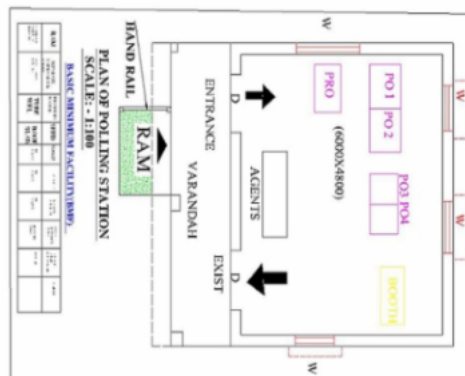

Key MAP View