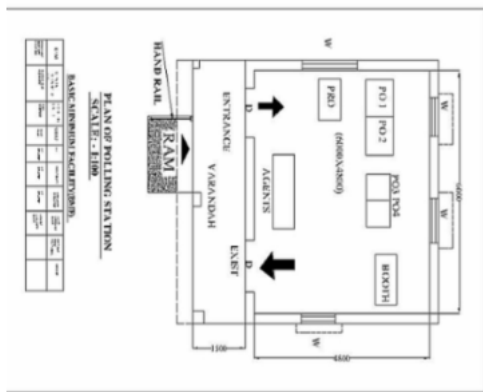

নির্বাচক নিবন্ধন আধিকারিকের স্বাক্ষর

Nazri Naksha

Google Map View

Polling Station Building Front View

Polling Station Front View

Cad View

Key MAP View

1 নাম : সৈয়দ আনবার আলিবক্স পিতার নাম: সৈয়দ গোলাম জাহেদ বাড়ির নং : n0053 বয়স : 38 লিঙ্গ : পুরুষ	UCB1088608 ফটো উপলব্ধ	2 নাম : সৈয়দ গোলাম জাহেদ পিতার নাম: সৈয়দ মৈনুদ্দিন বক্স বাড়ির নং : n0053 বয়স : 81 লিঙ্গ : পুরুষ	FTD2312858 ফটো উপলব্ধ	3 নাম : আকসানা বিবি স্বামীর নাম: সৈয়দ সামসুজ্জোহা বক্স বাড়ির নং : n0052 বয়স : 39 লিঙ্গ : মহিলা	UCB1088848 ফটো উপলব্ধ
4 নাম : সৈয়দ সামসুজ্জোহা বক্স পিতার নাম: সৈয়দ সাবেবউদ্দিন বক্স বাড়ির নং : n0052 বয়স : 50 লিঙ্গ : পুরুষ	FTD1740778 ফটো উপলব্ধ	5 নাম : মেহেরুন নেসা বিবি স্বামীর নাম: সাহেব উদ্দিন বাড়ির নং : n0052 বয়স : 78 লিঙ্গ : মহিলা	WB/31/211/090367 ফটো উপলব্ধ	6 নাম : সেক মুজাহেদ উদ্দিন পিতার নাম: সেক আজাম উদ্দিন বাড়ির নং : n0049 বয়স : 36 লিঙ্গ : পুরুষ	UCB1088657 ফটো উপলব্ধ
7 নাম : মর্জিনা বিবি স্বামীর নাম: সেক আতিউরউদ্দিন বাড়ির নং : n0049 বয়স : 51 লিঙ্গ : মহিলা	WB/31/211/090400 ফটো উপলব্ধ	8 নাম : সেক আতিউরউদ্দিন পিতার নাম: সেক খয়র উদ্দিন বাড়ির নং : n0049 বয়স : 55 লিঙ্গ : পুরুষ	WB/31/211/090197 ফটো উপলব্ধ	9 নাম : সেক আলেম উদ্দিন পিতার নাম: সেক খৈরুদ্দিন বাড়ির নং : n0049 বয়স : 57 লিঙ্গ : পুরুষ	UCB1161199 ফটো উপলব্ধ
10 নাম : সেক ইমান উদ্দিন পিতার নাম: সেক ওয়াহেদ উদ্দিন বাড়ির নং : n0048 বয়স : 32 লিঙ্গ : পুরুষ	UCB1419423 ফটো উপলব্ধ	11 নাম : সেক আজিম উদ্দিন পিতার নাম: সেক ওয়াহেদ উদ্দিন বাড়ির নং : n0048 বয়স : 38 লিঙ্গ : পুরুষ	UCB1088731 ফটো উপলব্ধ	12 নাম : সেক পাশু উদ্দিন পিতার নাম: বুদান উদ্দিন বাড়ির নং : n0048 বয়স : 38 লিঙ্গ : পুরুষ	UCB1307701 ফটো উপলব্ধ
13 নাম : সেক জাহেদউদ্দিন পিতার নাম: সেক সাহেদউদ্দিন বাড়ির নং : n0048 বয়স : 41 লিঙ্গ : পুরুষ	FTD2730968 ফটো উপলব্ধ	14 নাম : শ্রেয়শ্রী মন্ডল পিতার নাম: তপোধন মন্ডল বাড়ির নং : তেঁতুলমুরী বয়স : 32 লিঙ্গ : মহিলা	UCB1584705 ফটো উপলব্ধ	15 নাম : সৈয়দ কেনান আলি বক্স পিতার নাম: সৈয়দ খয়জর আলি বক্স বাড়ির নং : n0040 বয়স : 77 লিঙ্গ : পুরুষ	UCB1825132 ফটো উপলব্ধ
16 নাম : সুলতানা নীগার স্বামীর নাম: কেনান আলি বক্স সৈয়দ বাড়ির নং : n0040 বয়স : 67 লিঙ্গ : মহিলা	UCB1824499 ফটো উপলব্ধ	17 নাম : সৈয়দ ইরফান আলি পিতার নাম: সৈয়দ কেমান আলি বক্স বাড়ির নং : n0040 বয়স : 44 লিঙ্গ : পুরুষ	FTD2040236 ফটো উপলব্ধ	18 নাম : সৈয়দ গোফরান আলি পিতার নাম: সৈয়দ কেনান আলি বাড়ির নং : n0040 বয়স : 32 লিঙ্গ : পুরুষ	UCB1307792 ফটো উপলব্ধ
19 নাম : সৈয়দ আহসান আলি পিতার নাম: সৈয়দ কেনান আলি বক্স বাড়ির নং : n0040 বয়স : 41 লিঙ্গ : পুরুষ	FTD2312882 ফটো উপলব্ধ	20 নাম : নাজমা সুলতানা স্বামীর নাম: রেহান ইমাম সৈয়দ বাড়ির নং : n0040 বয়স : 39 লিঙ্গ : মহিলা	CYS2374650 ফটো উপলব্ধ	21 নাম : সৈয়দ রেহান ইমাম পিতার নাম: সৈয়দ কেনান আলি বক্স বাড়ির নং : n0040 বয়স : 38 লিঙ্গ : পুরুষ	FTD2662393 ফটো উপলব্ধ
22 নাম : সেক রেজাউল ইসলাম পিতার নাম: সেক নজরুল ইসলাম বাড়ির নং : n0042 বয়স : 67 লিঙ্গ : পুরুষ	UCB2336303 ফটো উপলব্ধ	23 নাম : সেক রবিউল ইসলাম পিতার নাম: সেক নজরুল ইসলাম বাড়ির নং : n0042 বয়স : 57 লিঙ্গ : পুরুষ	WB/31/211/090108 ফটো উপলব্ধ	24 নাম : সমিনা বিবি স্বামীর নাম: সেক রেজাউল ইসলাম বাড়ির নং : n0042 বয়স : 47 লিঙ্গ : মহিলা	FTD1211945 ফটো উপলব্ধ
25 নাম : রোকিয়া খাতুন পিতার নাম: সেরাজুল আলি খাঁ বাড়ির নং : n0042 বয়স : 42 লিঙ্গ : মহিলা	FTD2312890 ফটো উপলব্ধ	26 নাম : সেক আবেদুল্লা পিতার নাম: সেক আনসার উল্লা বাড়ির নং : n0043 বয়স : 66 লিঙ্গ : পুরুষ	FTD0188474 ফটো উপলব্ধ	27 নাম : সেক বদরুল ইসলাম পিতার নাম: সেক এজাহার ইসলাম বাড়ির নং : n0043 বয়স : 84 লিঙ্গ : পুরুষ	UCB1854629 ফটো উপলব্ধ
28 নাম : সেক মজিদুল ইসলাম পিতার নাম: সেক এজাহার ইসলাম বাড়ির নং : n0043 বয়স : 62 লিঙ্গ : পুরুষ	WB/31/211/090744 ফটো উপলব্ধ	29 নাম : কলসুম বিবি স্বামীর নাম: স্ক মতীনুল ইসলাম বাড়ির নং : n0044 বয়স : 68 লিঙ্গ : মহিলা	UCB2266302 ফটো উপলব্ধ	30 নাম : আরিফা বিবি স্বামীর নাম: সেক রুছুল ইসলাম বাড়ির নং : n0044 বয়স : 43 লিঙ্গ : মহিলা	FTD2662880 ফটো উপলব্ধ