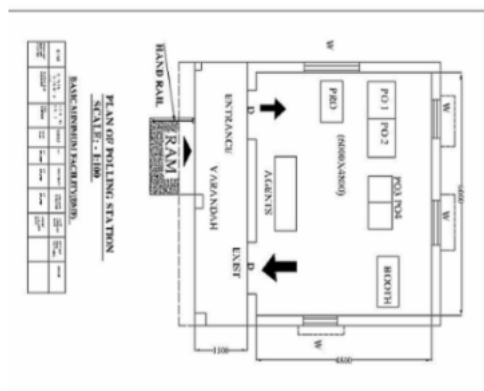

নির্বাচক নিবন্ধন আধিকারিকের স্বাক্ষর

Nazri Naksha

Google Map View

Polling Station Building Front View

Polling Station Front View

Cad View

Key MAP View

1 নাম : সেক ফিরোজ পিতার নাম: সেক ইসমাইল বাড়ির নং : n0002 বয়স : 48 লিঙ্গ : পুরুষ	FTD2548618 ফটো উপলব্ধ	2 নাম : হাসিনা বিবি স্বামীর নাম: সেক ফরিদ হোসেন বাড়ির নং : n0002 বয়স : 46 লিঙ্গ : মহিলা	UCB1349778 ফটো উপলব্ধ	3 নাম : সেক ফরিদ হোসেন পিতার নাম: সেক ইসমাইল বাড়ির নং : n0002 বয়স : 55 লিঙ্গ : পুরুষ	FTD2314698 ফটো উপলব্ধ
4 নাম : সেক আকতিয়ার রহমান পিতার নাম: সেক ইব্রাহিম বাড়ির নং : n0002 বয়স : 36 লিঙ্গ : পুরুষ	FTD2731651 ফটো উপলব্ধ	5 নাম : সেক নূর আলম পিতার নাম: সেক ইব্রাহিম বাড়ির নং : n0002 বয়স : 40 লিঙ্গ : পুরুষ	FTD2663888 ফটো উপলব্ধ	6 নাম : সেক নূর ইসলাম পিতার নাম: সেক ইব্রাহিম বাড়ির নং : n0002 বয়স : 38 লিঙ্গ : পুরুষ	FTD2316198 ফটো উপলব্ধ
7 নাম : নুরজাহান বিবি স্বামীর নাম: সেক ইব্রাহিম বাড়ির নং : n0002 বয়স : 67 লিঙ্গ : মহিলা	WB/31/211/093187 ফটো উপলব্ধ	8 নাম : সেক ইব্রাহিম পিতার নাম: সেক ইসমাইল বাড়ির নং : n0002 বয়স : 73 লিঙ্গ : পুরুষ	WB/31/211/093140 ফটো উপলব্ধ	9 নাম : চম্পা বিবি স্বামীর নাম: সেক ফিরোজ বাড়ির নং : n0002 বয়স : 33 লিঙ্গ : মহিলা	UCB1462969 ফটো উপলব্ধ
10 নাম : রসিদা বিবি স্বামীর নাম: সেক নূর ইসলাম বাড়ির নং : n0002 বয়স : 31 লিঙ্গ : মহিলা	UCB1682194 ফটো উপলব্ধ	11 নাম : মহুয়া খাতুন পিতার নাম: মনন খান বাড়ির নং : এন002 বয়স : 29 লিঙ্গ : মহিলা	AWK1882166 ফটো উপলব্ধ	12 নাম : পিয়ালী (বারিক) পয়ড্যা স্বামীর নাম: বাসুদেব পয়ড্যা বাড়ির নং : N0044 বয়স : 32 লিঙ্গ : মহিলা	UCB1389378 ফটো উপলব্ধ
13 নাম : মিনতী আচার্য স্বামীর নাম: রাজেন্দ্র আচার্য বাড়ির নং : এন0134 বয়স : 34 লিঙ্গ : মহিলা	UCB1859057 ফটো উপলব্ধ	14 নাম : রাজেন্দ্র আচার্য পিতার নাম: ধীরেন্দ্র আচার্য বাড়ির নং : N000 বয়স : 40 লিঙ্গ : পুরুষ	UCB0580472 ফটো উপলব্ধ	15 নাম : শ্রীমতী আচার্য স্বামীর নাম: ধীরেন্দ্র আচার্য বাড়ির নং : এন000 বয়স : 56 লিঙ্গ : মহিলা	UCB2339042 ফটো উপলব্ধ
16 নাম : মৌসুমী দাস পয়ড্যা স্বামীর নাম: সিদ্ধেশ্বর পয়ড্যা বাড়ির নং : ০০০ বয়স : 24 লিঙ্গ : মহিলা	UCB2100022 ফটো উপলব্ধ	17 নাম : শোভনা কুন্ডর নায়ক স্বামীর নাম: দীপক নায়ক বাড়ির নং : এন0101 বয়স : 36 লিঙ্গ : মহিলা	UCB1792050 ফটো উপলব্ধ	18 নাম : পিঙ্কি জানা স্বামীর নাম: অভিজিৎ জানা বাড়ির নং : এন0008 বয়স : 27 লিঙ্গ : মহিলা	UCB1975572 ফটো উপলব্ধ
19 নাম : অনন্যা গিরি পিতার নাম: অশোক কুমার গিরি বাড়ির নং : n0008 বয়স : 30 লিঙ্গ : মহিলা	UCB1587997 ফটো উপলব্ধ	20 নাম : কৃষ্ণ গিরি পিতার নাম: গোপাল গিরি বাড়ির নং : n0009 বয়স : 29 লিঙ্গ : পুরুষ	UCB1587963 ফটো উপলব্ধ	21 নাম : আল্পনা গিরি স্বামীর নাম: অমিয় কুমার গিরি বাড়ির নং : n0008 বয়স : 40 লিঙ্গ : মহিলা	UCB1588011 ফটো উপলব্ধ
22 নাম : তাপস গিরি পিতার নাম: গুনাধর গিরি বাড়ির নং : n0009 বয়স : 42 লিঙ্গ : পুরুষ	FTD2731446 ফটো উপলব্ধ	23 নাম : প্রভাতীরানী গিরি স্বামীর নাম: গুনাধর গিরি বাড়ির নং : n0009 বয়স : 62 লিঙ্গ : মহিলা	UCB1823392 ফটো উপলব্ধ	24 নাম : গুনাধর গিরি পিতার নাম: চন্দ্রমোহন গিরি বাড়ির নং : n0009 বয়স : 68 লিঙ্গ : পুরুষ	WB/31/211/093016 ফটো উপলব্ধ
25 নাম : শিউলী গিরি স্বামীর নাম: অরুণ গিরি বাড়ির নং : n0008 বয়স : 43 লিঙ্গ : মহিলা	FTD2314714 ফটো উপলব্ধ	26 নাম : রবীন্দ্রনাথ গিরি পিতার নাম: উপেন্দ্র গিরি বাড়ির নং : n0008 বয়স : 47 লিঙ্গ : পুরুষ	UCB2397636 ফটো উপলব্ধ	27 নাম : অরুণকুমার গিরি পিতার নাম: উপেন্দ্র গিরি বাড়ির নং : n0008 বয়স : 52 লিঙ্গ : পুরুষ	UCB1816123 ফটো উপলব্ধ
28 নাম : অমিয়কুমার গিরি পিতার নাম: উপেন্দ্র গিরি বাড়ির নং : n0008 বয়স : 55 লিঙ্গ : পুরুষ	UCB1816016 ফটো উপলব্ধ	29 নাম : অশোককুমার গিরি পিতার নাম: উপেন্দ্র গিরি বাড়ির নং : n0008 বয়স : 61 লিঙ্গ : পুরুষ	WB/31/211/093590 ফটো উপলব্ধ	30 নাম : আনন্দবালা গিরি স্বামীর নাম: উপেন্দ্র গিরি বাড়ির নং : n0008 বয়স : 81 লিঙ্গ : মহিলা	WB/31/211/093074 ফটো উপলব্ধ