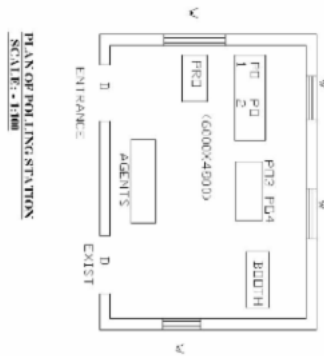

নির্বাচক নিবন্ধন আধিকারিকের স্বাক্ষর

Nazri Naksha

Google Map View

Polling Station Building Front View

Polling Station Front View

Cad View

Key MAP View

1	FTD2231595	নাম : অজিত কুমার সাউ পিতার নাম: সুধীরচন্দ্র সাউ বাড়ির নং : n0052 বয়স : 43 লিঙ্গ : পুরুষ	ফটো উপলব্ধ	2	UCB1657535	নাম : সৌরভ সাউ পিতার নাম: সত্যেশ্বর সাউ বাড়ির নং : n0052 বয়স : 28 লিঙ্গ : পুরুষ	ফটো উপলব্ধ	3	WB/31/211/003534	নাম : সত্যেশ্বর সাউ পিতার নাম: সুধীর সাউ বাড়ির নং : n0052 বয়স : 58 লিঙ্গ : পুরুষ	ফটো উপলব্ধ
4	FTD2231603	নাম : বিশ্বজিৎ সাউ পিতার নাম: সুধীরচন্দ্র সাউ বাড়ির নং : n0052 বয়স : 50 লিঙ্গ : পুরুষ	ফটো উপলব্ধ	Q	FTD2543270	নাম : সপ্না সাউ স্বামীর নাম: অজিত কুমার সাউ বাড়ির নং : বয়স : 40 লিঙ্গ : মহিলা	ফটো উপলব্ধ	6	FTD2270593	নাম : সপ্না সাউ স্বামীর নাম: বিশ্বজিত সাউ বাড়ির নং : n0052 বয়স : 42 লিঙ্গ : মহিলা	ফটো উপলব্ধ
7	UCB2399863	নাম : কম্পনা সাউ স্বামীর নাম: সত্যেশ্বর সাউ বাড়ির নং : n0052 বয়স : 54 লিঙ্গ : মহিলা	ফটো উপলব্ধ	8	UCB1971977	নাম : অতনু সাউ পিতার নাম: বিশ্বজিৎ সাউ বাড়ির নং : এন0052 বয়স : 24 লিঙ্গ : পুরুষ	ফটো উপলব্ধ	9	UCB1991777	নাম : প্রসেনজীৎ ওবা পিতার নাম: তপন ওবা বাড়ির নং : এন0047 বয়স : 24 লিঙ্গ : পুরুষ	ফটো উপলব্ধ
10	UCB1969898	নাম : পিউ মহাপাত্র ওবা স্বামীর নাম: হিমাঙ্গি ওবা বাড়ির নং : এন0059 বয়স : 25 লিঙ্গ : মহিলা	ফটো উপলব্ধ	11	FTD2270635	নাম : বিকাশ ওবা পিতার নাম: সুধাংশু শেখর ওবা বাড়ির নং : n0062 বয়স : 50 লিঙ্গ : পুরুষ	ফটো উপলব্ধ	12	UCB2289171	নাম : সুপ্রিয়া ওবা স্বামীর নাম: সুধাংশু শেখর ওবা বাড়ির নং : n0062 বয়স : 64 লিঙ্গ : মহিলা	ফটো উপলব্ধ
13	FTD2270627	নাম : অঞ্জুরানী ওবা পিতার নাম: সুধাংশু শেখর ওবা বাড়ির নং : n0062 বয়স : 42 লিঙ্গ : মহিলা	ফটো উপলব্ধ	14	FTD2269173	নাম : প্রকাশ কুমার ওবা পিতার নাম: সুধাংশু শেখর ওবা বাড়ির নং : n0062 বয়স : 41 লিঙ্গ : পুরুষ	ফটো উপলব্ধ	15	WB/31/211/003133	নাম : অরবিন্দ ওবা পিতার নাম: যদানন ওবা বাড়ির নং : এন0054 বয়স : 64 লিঙ্গ : পুরুষ	ফটো উপলব্ধ
16	UCB1776756	নাম : পুরবী ওবা স্বামীর নাম: শুভাশিষ ওবা বাড়ির নং : এন0044 বয়স : 28 লিঙ্গ : মহিলা	ফটো উপলব্ধ	17	UCB1582584	নাম : সুস্মিতা ওবা স্বামীর নাম: আশিষ কুমার ওবা বাড়ির নং : n0214 বয়স : 29 লিঙ্গ : মহিলা	ফটো উপলব্ধ	18	UCB1776665	নাম : সুস্মিতা ওবা স্বামীর নাম: পার্থ ওবা বাড়ির নং : এন0037 বয়স : 26 লিঙ্গ : মহিলা	ফটো উপলব্ধ
19	UCB1776699	নাম : প্রদীপ ওবা পিতার নাম: গৌরহরী ওবা বাড়ির নং : এন0057 বয়স : 26 লিঙ্গ : পুরুষ	ফটো উপলব্ধ	20	UCB1657550	নাম : উৎপল ওবা পিতার নাম: শ্রীমন্ত ওবা বাড়ির নং : n0043 বয়স : 28 লিঙ্গ : পুরুষ	ফটো উপলব্ধ	21	UCB1657717	নাম : শম্পা ওবা স্বামীর নাম: তুফান ওবা বাড়ির নং : n0061 বয়স : 28 লিঙ্গ : মহিলা	ফটো উপলব্ধ
22	UCB1657725	নাম : কম্পনা ওবা স্বামীর নাম: দেবাশিষ ওবা বাড়ির নং : n0044 বয়স : 28 লিঙ্গ : মহিলা	ফটো উপলব্ধ	23	WB/31/211/003316	নাম : হিমাংশু শেখর ওবা পিতার নাম: ভুতনাথ ওবা বাড়ির নং : n0048 বয়স : 60 লিঙ্গ : পুরুষ	ফটো উপলব্ধ	24	DDZ1832559	নাম : সীমা ওবা স্বামীর নাম: পরিমল ওবা বাড়ির নং : n0037 বয়স : 44 লিঙ্গ : মহিলা	ফটো উপলব্ধ
25	UCB1720903	নাম : বন্দনা ওবা স্বামীর নাম: অরুণ ওবা বাড়ির নং : n0041 বয়স : 28 লিঙ্গ : মহিলা	ফটো উপলব্ধ	26	UCB1720929	নাম : সন্দীপ ওবা পিতার নাম: দিলীপ ওবা বাড়ির নং : n0053 বয়স : 27 লিঙ্গ : পুরুষ	ফটো উপলব্ধ	27	UCB1901925	নাম : সুমন ওবা পিতার নাম: সুশান্ত ওবা বাড়ির নং : n43 বয়স : 25 লিঙ্গ : পুরুষ	ফটো উপলব্ধ
28	UCB1879931	নাম : সঙ্গিতা দাস পিতার নাম: মদন দাস বাড়ির নং : এন0054 বয়স : 25 লিঙ্গ : মহিলা	ফটো উপলব্ধ	29	UCB1588896	নাম : অভিষেক ওবা পিতার নাম: বিমলেন্দু ওবা বাড়ির নং : n0054 বয়স : 30 লিঙ্গ : পুরুষ	ফটো উপলব্ধ	30	UCB1090026	নাম : আশিষ কুমার ওবা পিতার নাম: হিমাংশু শেখর ওবা বাড়ির নং : n0048 বয়স : 37 লিঙ্গ : পুরুষ	ফটো উপলব্ধ