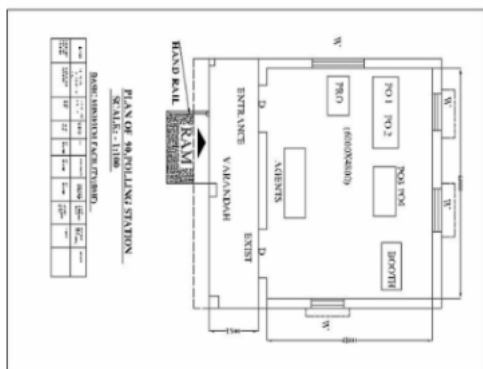

নির্বাচক নিবন্ধন আধিকারিকের স্বাক্ষর

Nazri Naksha

Google Map View

Polling Station Building Front View

Polling Station Front View

Cad View

Key MAP View

1 নাম : রসিদা বিবি স্বামীর নাম: শেখ নূর মহম্মদ বাড়ির নং : n0151 বয়স : 54 লিঙ্গ : মহিলা	WB/31/211/000047	2 নাম : শিউলি আচার্য্য স্বামীর নাম: নীলাদ্রি শেখর আচার্য্য বাড়ির নং : n0020 বয়স : 38 লিঙ্গ : মহিলা	UCB0607424	3 নাম : শুভাশিষ আচার্য্য পিতার নাম: অশোক আচার্য্য বাড়ির নং : n0020 বয়স : 30 লিঙ্গ : পুরুষ	UCB1511351
4 নাম : সুহৃদ আচার্য্য পিতার নাম: পঞ্চানন আচার্য্য বাড়ির নং : n0020 বয়স : 62 লিঙ্গ : পুরুষ	FTD2593127	5 নাম : শেখরাদ্রি আচার্য্য পিতার নাম: সুহৃদ আচার্য্য বাড়ির নং : n0020 বয়স : 36 লিঙ্গ : পুরুষ	UCB1090216	6 নাম : মেহত্রী আচার্য্য পিতার নাম: সুহৃদ আচার্য্য বাড়ির নং : n0020 বয়স : 31 লিঙ্গ : পুরুষ	UCB1536614
7 নাম : সুমা আচার্য্য স্বামীর নাম: সুহৃদ আচার্য্য বাড়ির নং : n0020 বয়স : 52 লিঙ্গ : মহিলা	UCB2255800	8 নাম : শোভন আচার্য্য পিতার নাম: অশোক আচার্য্য বাড়ির নং : n0020 বয়স : 35 লিঙ্গ : পুরুষ	UCB1162023	9 নাম : নীলাদ্রি শেখর আচার্য্য পিতার নাম: সুকুমার আচার্য্য বাড়ির নং : n0020 বয়স : 50 লিঙ্গ : পুরুষ	WB/31/211/009140
10 নাম : হিমাদ্রি আচার্য্য পিতার নাম: সুকুমার আচার্য্য বাড়ির নং : n0020 বয়স : 47 লিঙ্গ : পুরুষ	FTD1816511	11 নাম : অশোক আচার্য্য পিতার নাম: পঞ্চানন আচার্য্য বাড়ির নং : n0020 বয়স : 69 লিঙ্গ : পুরুষ	UCB2150985	12 নাম : রীতা আচার্য্য স্বামীর নাম: অশোক আচার্য্য বাড়ির নং : n0020 বয়স : 53 লিঙ্গ : মহিলা	UCB2150993
13 নাম : সুকুমার আচার্য্য পিতার নাম: পঞ্চানন আচার্য্য বাড়ির নং : n0020 বয়স : 79 লিঙ্গ : পুরুষ	UCB2154680	14 নাম : শিখা আচার্য্য (ষড়ঙ্গী) স্বামীর নাম: হিমাত্রী আচার্য্য বাড়ির নং : n0155 বয়স : 39 লিঙ্গ : মহিলা	FTD2570869	15 নাম : শিবশঙ্কর কুণ্ডু পিতার নাম: বিষ্ণুপদ কুণ্ডু বাড়ির নং : n0001 বয়স : 45 লিঙ্গ : পুরুষ	FTD2271617
16 নাম : জীতেন্দ্র কুণ্ডু পিতার নাম: বিষ্ণুপদ কুণ্ডু বাড়ির নং : n0001 বয়স : 41 লিঙ্গ : পুরুষ	FTD2272409	17 নাম : বিনা কুণ্ডু স্বামীর নাম: শিবশংকর কুণ্ডু বাড়ির নং : n0001 বয়স : 45 লিঙ্গ : মহিলা	FTD2719649	18 নাম : তারাপদ কুণ্ডু পিতার নাম: গোস্ট বিহারী কুণ্ডু বাড়ির নং : n0002 বয়স : 51 লিঙ্গ : পুরুষ	UCB2187953
19 নাম : কাকলী কুন্ডু স্বামীর নাম: তারাপদ কুন্ডু বাড়ির নং : n0002 বয়স : 44 লিঙ্গ : মহিলা	FTD1738764	20 নাম : অপরাঞ্জিতা কুন্ডু স্বামীর নাম: জীতেন্দ্র কুন্ডু বাড়ির নং : n0001 বয়স : 28 লিঙ্গ : মহিলা	UCB1657790	21 নাম : সুমি কুণ্ডু পিতার নাম: তারাপদ কুণ্ডু বাড়ির নং : এন0002 বয়স : 26 লিঙ্গ : মহিলা	UCB1776996
22 নাম : সুবিনয় কুন্ডু মায়ের নাম: বীনা কুণ্ডু বাড়ির নং : 1 বয়স : 22 লিঙ্গ : পুরুষ	UCB2141224	23 নাম : চয়ন কুণ্ডু পিতার নাম: কৌশিক কুণ্ডু বাড়ির নং : এন0000 বয়স : 22 লিঙ্গ : পুরুষ	UCB2109155	24 নাম : কৌস্তপ কুণ্ডু পিতার নাম: সুকুমল কুণ্ডু বাড়ির নং : এন0129 বয়স : 24 লিঙ্গ : পুরুষ	UCB2062537
25 নাম : বিষ্ণুপদ কুণ্ডু পিতার নাম: নবকুমার কুণ্ডু বাড়ির নং : n0001 বয়স : 65 লিঙ্গ : পুরুষ	UCB2151686	26 নাম : সৌরীরানী কুণ্ডু স্বামীর নাম: বিষ্ণুপদ কুণ্ডু বাড়ির নং : n0001 বয়স : 59 লিঙ্গ : মহিলা	UCB2151694	27 নাম : সর্বেলী কুন্ডু দাস পিতার নাম: সুরত কুন্ডু বাড়ির নং : n0125 বয়স : 29 লিঙ্গ : মহিলা	UCB1657907
28 নাম : দেবীকা কুন্ডু পিতার নাম: দেবরত কুন্ডু বাড়ির নং : এন0125 বয়স : 26 লিঙ্গ : মহিলা	UCB1776889	29 নাম : সায়নী কুন্ডু পিতার নাম: তাপস কুমার কুন্ডু বাড়ির নং : এন0124 বয়স : 26 লিঙ্গ : মহিলা	UCB1776939	30 নাম : সেলোনী সামন্ত পিতার নাম: সুশোভন সামন্ত বাড়ির নং : 1 বয়স : 22 লিঙ্গ : মহিলা	UCB2088003