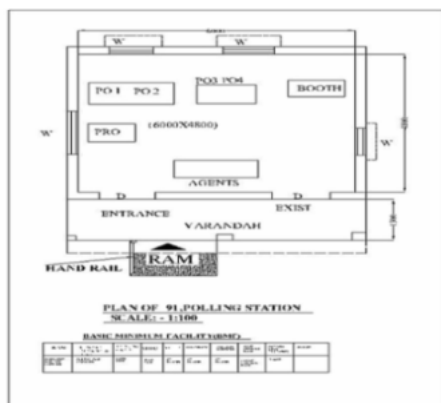

নির্বাচক নিবন্ধন আধিকারিকের স্বাক্ষর

Nazri Naksha

Google Map View

Polling Station Building Front View

Polling Station Front View

Cad View

Key MAP View

1 নাম : পারো বিবি স্বামীর নাম: সেক মকবুল বাড়ির নং : n0074 বয়স : 54 লিঙ্গ : মহিলা	WB/31/211/006347	2 নাম : সেক মঞ্জুর পিতার নাম: সেক মকবুল বাড়ির নং : n0074 বয়স : 36 লিঙ্গ : পুরুষ	UCB1090471	3 নাম : হাসিনা বিবি স্বামীর নাম: সেক মঞ্জুর বাড়ির নং : n0074 বয়স : 35 লিঙ্গ : মহিলা	UCB1589365
4 নাম : সেক আজিজ মহম্মদ পিতার নাম: সেক মকবুল বাড়ির নং : n0074 বয়স : 30 লিঙ্গ : পুরুষ	UCB1511633	5 নাম : আলিমা বিবি স্বামীর নাম: আজিজ মহম্মদ বাড়ির নং : N0074 বয়স : 25 লিঙ্গ : মহিলা	UCB1902295	6 নাম : গায়ত্রী গুচ্ছাইৎ স্বামীর নাম: গুরুপদ গুচ্ছাইৎ বাড়ির নং : n0085 বয়স : 67 লিঙ্গ : মহিলা	WB/31/211/006297
7 নাম : শঙ্কর গুচ্ছাইৎ পিতার নাম: গুরুপদ গুচ্ছাইৎ বাড়ির নং : n0085 বয়স : 37 লিঙ্গ : পুরুষ	UCB0610956	8 নাম : মমতা গুচ্ছাইৎ স্বামীর নাম: শিবশঙ্কর গুচ্ছাইৎ বাড়ির নং : n0085 বয়স : 34 লিঙ্গ : মহিলা	UCB1310382	9 নাম : মিতুশঙ্কর গুচ্ছাইৎ পিতার নাম: গুরুপদ গুচ্ছাইৎ বাড়ির নং : n0085 বয়স : 32 লিঙ্গ : পুরুষ	UCB1310390
10 নাম : শিবশঙ্কর গুচ্ছাইৎ পিতার নাম: গুরুপদ গুচ্ছাইৎ বাড়ির নং : n0085 বয়স : 46 লিঙ্গ : পুরুষ	FTD2002780	11 নাম : উৎপল গুচ্ছাইৎ পিতার নাম: রাম শংকর গুচ্ছাইৎ বাড়ির নং : এন0085 বয়স : 22 লিঙ্গ : পুরুষ	UCB2123008	12 নাম : মিমি (পন্ডিভ) (গুচ্ছাইৎ) স্বামীর নাম: গৌর শঙ্কর গুচ্ছাইৎ বাড়ির নং : n0085 বয়স : 29 লিঙ্গ : মহিলা	UCB1622588
13 নাম : গৌরশঙ্কর গুচ্ছাইৎ পিতার নাম: গুরুপদ গুচ্ছাইৎ বাড়ির নং : n0085 বয়স : 42 লিঙ্গ : পুরুষ	FTD2270718	14 নাম : সুমিত্রা গুচ্ছাইৎ স্বামীর নাম: রামশংকর গুচ্ছাইৎ বাড়ির নং : n0085 বয়স : 43 লিঙ্গ : মহিলা	UCB0610949	15 নাম : রামশঙ্কর গুচ্ছাইৎ পিতার নাম: গুরুপদ গুচ্ছাইৎ বাড়ির নং : n0085 বয়স : 51 লিঙ্গ : পুরুষ	UCB227200
16 নাম : মামনী গুচ্ছাইৎ স্বামীর নাম: উমাশংকর গুচ্ছাইৎ বাড়ির নং : n0000 বয়স : 36 লিঙ্গ : মহিলা	NNS1754365	17 নাম : হরিপদ গুচ্ছাইৎ পিতার নাম: অক্ষর গুচ্ছাইৎ বাড়ির নং : n0070 বয়স : 71 লিঙ্গ : পুরুষ	FTD2270726	18 নাম : ডলি গুচ্ছাইৎ স্বামীর নাম: হরিপদ গুচ্ছাইৎ বাড়ির নং : 3 বয়স : 59 লিঙ্গ : মহিলা	WB/31/211/006361
19 নাম : উমাশংকর গুচ্ছাইৎ পিতার নাম: হরিপদ গুচ্ছাইৎ বাড়ির নং : n0070 বয়স : 38 লিঙ্গ : পুরুষ	FTD2652295	20 নাম : শুভেন্দু গিরি মায়ের নাম: আরতি গিরি বাড়ির নং : n0047 বয়স : 37 লিঙ্গ : পুরুষ	UCB1162346	21 নাম : চিনু গিরি স্বামীর নাম: শুভেন্দু গিরি বাড়ির নং : n0047 বয়স : 32 লিঙ্গ : মহিলা	UCB1422104
22 নাম : হরিপদ গিরি পিতার নাম: খগেন্দ্র গিরি বাড়ির নং : n0098 বয়স : 52 লিঙ্গ : পুরুষ	FTD1206481	23 নাম : শেফালী গিরি স্বামীর নাম: হরিপদ গিরি বাড়ির নং : n0098 বয়স : 48 লিঙ্গ : মহিলা	FTD1206465	24 নাম : আরতি গিরি স্বামীর নাম: অবন্তী গিরি বাড়ির নং : n0047 বয়স : 58 লিঙ্গ : মহিলা	UCB2082964
25 নাম : শক্তিপদ ঘড়া পিতার নাম: হেমন্ত ঘড়া বাড়ির নং : n0077 বয়স : 46 লিঙ্গ : পুরুষ	FTD2002848	26 নাম : মালতী ঘড়া স্বামীর নাম: শক্তিপদ ঘড়া বাড়ির নং : n0077 বয়স : 35 লিঙ্গ : মহিলা	UCB1162312	27 নাম : বীরেন্দ্র ঘড়া পিতার নাম: রাখাল ঘড়া বাড়ির নং : n0078 বয়স : 55 লিঙ্গ : পুরুষ	WB/31/211/006326
28 নাম : খুকু ঘড়া স্বামীর নাম: বীরেন্দ্র ঘড়া বাড়ির নং : n0078 বয়স : 48 লিঙ্গ : মহিলা	FTD1206184	29 নাম : মালতী ঘড়া স্বামীর নাম: কানাই ঘড়া বাড়ির নং : n0079 বয়স : 62 লিঙ্গ : মহিলা	WB/31/211/006146	30 নাম : প্রদীপ ঘড়া পিতার নাম: কানাইলাল ঘড়া বাড়ির নং : n0079 বয়স : 43 লিঙ্গ : পুরুষ	FTD2231611