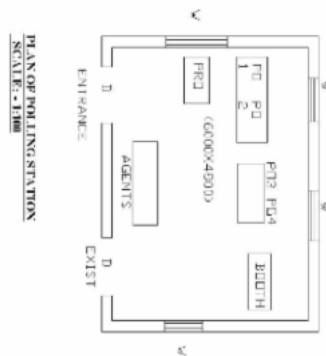

নির্বাচক নিবন্ধন আধিকারিকের স্বাক্ষর

Nazri Naksha

Google Map View

Polling Station Building Front View

Polling Station Front View

Cad View

Key MAP View

1 নাম : সেক আরেফ আলি মায়ের নাম: সাকিলা নেশা বিবি বাড়ির নং : n0084 বয়স : 36 লিঙ্গ : পুরুষ	UCB1090596 ফটো উপলব্ধ	2 নাম : সফিনা বিবি স্বামীর নাম: ইসমাইল সেক বাড়ির নং : n0083 বয়স : 41 লিঙ্গ : মহিলা	UCB1002054 ফটো উপলব্ধ	3 নাম : সেখ ইসমাইল পিতার নাম: আব্দুল খলিল সেক বাড়ির নং : n0083 বয়স : 46 লিঙ্গ : পুরুষ	FTD2272565 ফটো উপলব্ধ
4 নাম : সেক বাবলু পিতার নাম: সেক তবরেজ বাড়ির নং : n0082 বয়স : 41 লিঙ্গ : পুরুষ	UCB1002070 ফটো উপলব্ধ	5 নাম : গুলশোনয়ার বিবি স্বামীর নাম: সেক বাবলু বাড়ির নং : n0082 বয়স : 44 লিঙ্গ : মহিলা	UCB1090695 ফটো উপলব্ধ	6 নাম : জাহারি বিবি স্বামীর নাম: রেজাউল সেক বাড়ির নং : n0082 বয়স : 50 লিঙ্গ : মহিলা	FTD2273712 ফটো উপলব্ধ
7 নাম : জোবেদা বিবি স্বামীর নাম: লোকমান খাঁ বাড়ির নং : n0098 বয়স : 77 লিঙ্গ : মহিলা	WB/31/211/012401 ফটো উপলব্ধ	8 নাম : নেকজান বিবি স্বামীর নাম: হিকমৎ খাঁ বাড়ির নং : n0091 বয়স : 58 লিঙ্গ : মহিলা	WB/31/211/012395 ফটো উপলব্ধ	9 নাম : চামেলী বিবি স্বামীর নাম: মোফল বাড়ির নং : n0087 বয়স : 40 লিঙ্গ : মহিলা	FTD2719771 ফটো উপলব্ধ
10 নাম : মফিল খাঁ পিতার নাম: কালু খাঁ বাড়ির নং : n0087 বয়স : 51 লিঙ্গ : পুরুষ	WB/31/211/012355 ফটো উপলব্ধ	11 নাম : জোবেদা বেওয়া স্বামীর নাম: কালু খাঁ বাড়ির নং : n0087 বয়স : 77 লিঙ্গ : মহিলা	WB/31/211/012508 ফটো উপলব্ধ	12 নাম : আয়েশা বিবি স্বামীর নাম: সেক রব্বানী বাড়ির নং : n0200 বয়স : 54 লিঙ্গ : মহিলা	WB/31/211/021598 ফটো উপলব্ধ
13 নাম : রিংকু সেক পিতার নাম: রব্বানি সেক বাড়ির নং : n0199 বয়স : 30 লিঙ্গ : পুরুষ	UCB1511948 ফটো উপলব্ধ	14 নাম : সেক রব্বানী পিতার নাম: সেক আসবা উদ্দিন বাড়ির নং : n0199 বয়স : 69 লিঙ্গ : পুরুষ	WB/31/211/021615 ফটো উপলব্ধ	15 নাম : রাজেশ খাঁ পিতার নাম: নওসেদ খাঁ বাড়ির নং : n0081 বয়স : 50 লিঙ্গ : পুরুষ	FTD1740083 ফটো উপলব্ধ
16 নাম : পারেশ খান পিতার নাম: নওসেদ খাঁ বাড়ির নং : n0081 বয়স : 50 লিঙ্গ : পুরুষ	UCB2018166 ফটো উপলব্ধ	17 নাম : পারুল বিবি স্বামীর নাম: নওসেদ খাঁ বাড়ির নং : n0081 বয়স : 67 লিঙ্গ : মহিলা	WB/31/211/012585 ফটো উপলব্ধ	18 নাম : গিয়াসু আলি খাঁ পিতার নাম: লোকমান খাঁ বাড়ির নং : n0098 বয়স : 39 লিঙ্গ : পুরুষ	UCB0614685 ফটো উপলব্ধ
19 নাম : এব্রাহিম খাঁ পিতার নাম: লোকমান খাঁ বাড়ির নং : n0098 বয়স : 47 লিঙ্গ : পুরুষ	FTD2272607 ফটো উপলব্ধ	20 নাম : বৃদি বিবি স্বামীর নাম: এব্রাহিম খাঁ বাড়ির নং : n0098 বয়স : 43 লিঙ্গ : মহিলা	UCB1422526 ফটো উপলব্ধ	21 নাম : নজরুল খাঁ পিতার নাম: লোকমান খাঁ বাড়ির নং : n0098 বয়স : 36 লিঙ্গ : পুরুষ	UCB1090646 ফটো উপলব্ধ
22 নাম : কলসুম বিবি স্বামীর নাম: গিয়াসু আলি খাঁ বাড়ির নং : n0098 বয়স : 34 লিঙ্গ : মহিলা	UCB1422542 ফটো উপলব্ধ	23 নাম : সাকিলা নেশা বিবি পিতার নাম: খলিল সেক বাড়ির নং : n0213 বয়স : 55 লিঙ্গ : মহিলা	WB/31/211/012362 ফটো উপলব্ধ	24 নাম : হাসিনা বিবি স্বামীর নাম: ইস্রাফিল খাঁ বাড়ির নং : n0213 বয়স : 50 লিঙ্গ : মহিলা	FTD2719714 ফটো উপলব্ধ
25 নাম : গুলবাহার বিবি স্বামীর নাম: ইস্রাফিল খান বাড়ির নং : n0087 বয়স : 52 লিঙ্গ : মহিলা	WB/31/211/012610 ফটো উপলব্ধ	26 নাম : রাবেয়া বেওয়া স্বামীর নাম: আয়সান সেখ বাড়ির নং : n0151 বয়স : 60 লিঙ্গ : মহিলা	UCB2157139 ফটো উপলব্ধ	27 নাম : সেক আমিরুল মায়ের নাম: রাবেয়া বেওয়া বাড়ির নং : n0151 বয়স : 44 লিঙ্গ : পুরুষ	FTD2231918 ফটো উপলব্ধ
28 নাম : মুন্নি বিবি স্বামীর নাম: সেক আমিরুল বাড়ির নং : n0151 বয়স : 36 লিঙ্গ : মহিলা	UCB1090711 ফটো উপলব্ধ	29 নাম : সঞ্জয় সাহু পিতার নাম: মুগাক সাহু বাড়ির নং : n0042 বয়স : 46 লিঙ্গ : পুরুষ	FTD1206150 ফটো উপলব্ধ	30 নাম : মিঠু সাউ স্বামীর নাম: সঞ্জয় সাউ বাড়ির নং : n0042 বয়স : 44 লিঙ্গ : মহিলা	UCB1310739 ফটো উপলব্ধ