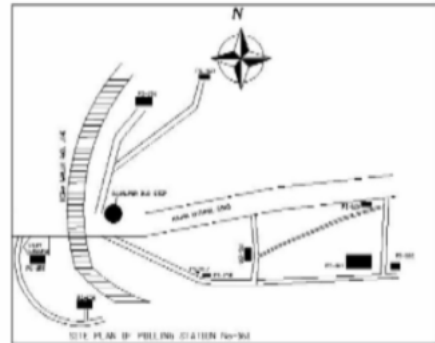

নির্বাচক নিবন্ধন আধিকারিকের স্বাক্ষর

Nazri Naksha

Google Map View

Polling Station Building Front View

Polling Station Front View

Cad View

Key MAP View

1 নাম : বার্ণা (মণ্ডল)সাঁউ স্বামীর নাম: মানিক সাঁউ বাড়ির নং : n0154 বয়স : 38 লিঙ্গ : মহিলা	UCB0085282 ফটো উপলব্ধ	2 নাম : মিতালী (মাইতি) প্রধান স্বামীর নাম: শক্ত প্রধান বাড়ির নং : n0151 বয়স : 44 লিঙ্গ : মহিলা	FTD2048213 ফটো উপলব্ধ	3 নাম : মিনারানী আড়ি স্বামীর নাম: বসন্ত আড়ি বাড়ির নং : n0001 বয়স : 67 লিঙ্গ : মহিলা	UCB2387025 ফটো উপলব্ধ
4 নাম : অরুণ কুমার গিরি পিতার নাম: শ্রীকান্ত গিরি বাড়ির নং : এন0001 বয়স : 40 লিঙ্গ : পুরুষ	UCB1023472 ফটো উপলব্ধ	5 নাম : খুকুমনি গিরি স্বামীর নাম: অরুণ কুমার গিরি বাড়ির নং : এন0001 বয়স : 42 লিঙ্গ : মহিলা	UCB1429018 ফটো উপলব্ধ	6 নাম : পাপ্পু গিরি পিতার নাম: পরেশচন্দ্র গিরি বাড়ির নং : এন0001 বয়স : 37 লিঙ্গ : মহিলা	UCB1096767 ফটো উপলব্ধ
7 নাম : বৃষকেন্তু গিরি পিতার নাম: শ্রীমন্ত গিরি বাড়ির নং : এন0001 বয়স : 41 লিঙ্গ : পুরুষ	UCB1222207 ফটো উপলব্ধ	8 নাম : স্নেহলতা গিরি স্বামীর নাম: বৃষকেন্তু গিরি বাড়ির নং : এন0001 বয়স : 35 লিঙ্গ : মহিলা	UCB1222165 ফটো উপলব্ধ	9 নাম : তাপসী গিরি স্বামীর নাম: পাপু গিরি বাড়ির নং : এন0001 বয়স : 35 লিঙ্গ : মহিলা	UCB1183458 ফটো উপলব্ধ
10 নাম : রবীন্দ্র নাথ কর পিতার নাম: মহেশ্বর কর বাড়ির নং : n0022 বয়স : 64 লিঙ্গ : পুরুষ	FTD1206200 ফটো উপলব্ধ	11 নাম : সাবিত্রী কর স্বামীর নাম: রবীন্দ্র নাথ কর বাড়ির নং : n0022 বয়স : 59 লিঙ্গ : মহিলা	FTD1206226 ফটো উপলব্ধ	12 নাম : শংকর গিরি পিতার নাম: কালিপদ গিরি বাড়ির নং : n0005 বয়স : 42 লিঙ্গ : পুরুষ	UCB1002559 ফটো উপলব্ধ
13 নাম : কৃষ্ণকান্ত গিরি পিতার নাম: শ্রীমন্ত গিরি বাড়ির নং : n0148 বয়স : 52 লিঙ্গ : পুরুষ	UCB1423383 ফটো উপলব্ধ	14 নাম : মঞ্জুবালা গিরি স্বামীর নাম: গোষ্ঠ বিহারী গিরি বাড়ির নং : n0004 বয়স : 77 লিঙ্গ : মহিলা	WB/31/211/018284 ফটো উপলব্ধ	15 নাম : গীতা গিরি স্বামীর নাম: কালিপদ গিরি বাড়ির নং : n0005 বয়স : 72 লিঙ্গ : মহিলা	UCB2183416 ফটো উপলব্ধ
16 নাম : হৃষিকেশ গিরি পিতার নাম: কালিপদ গিরি বাড়ির নং : n0005 বয়স : 42 লিঙ্গ : পুরুষ	UCB0623967 ফটো উপলব্ধ	17 নাম : জ্যোৎস্না গিরি স্বামীর নাম: হৃষিকেশ গিরি বাড়ির নং : n0005 বয়স : 43 লিঙ্গ : মহিলা	FTD2326700 ফটো উপলব্ধ	18 নাম : দেবলা নায়ক স্বামীর নাম: সুজিত কুমার নায়ক বাড়ির নং : n0005 বয়স : 31 লিঙ্গ : মহিলা	UCB1423581 ফটো উপলব্ধ
19 নাম : অজিত কুমার গিরি পিতার নাম: হরনারায়ন গিরি বাড়ির নং : n0136 বয়স : 62 লিঙ্গ : পুরুষ	UCB0624049 ফটো উপলব্ধ	20 নাম : রেনুকা গিরি স্বামীর নাম: অজিত গিরি বাড়ির নং : n0136 বয়স : 47 লিঙ্গ : মহিলা	UCB1536770 ফটো উপলব্ধ	21 নাম : শশাঙ্ক গিরি পিতার নাম: মহেন্দ্র গিরি বাড়ির নং : n0137 বয়স : 56 লিঙ্গ : পুরুষ	UCB0624031 ফটো উপলব্ধ
22 নাম : সরস্বতী গিরি স্বামীর নাম: শশাঙ্ক গিরি বাড়ির নং : n0137 বয়স : 48 লিঙ্গ : মহিলা	FTD2277150 ফটো উপলব্ধ	23 নাম : শশধর গিরি পিতার নাম: শশাঙ্ক গিরি বাড়ির নং : এন0137 বয়স : 26 লিঙ্গ : পুরুষ	UCB1771187 ফটো উপলব্ধ	24 নাম : প্রবাস গিরি পিতার নাম: সমির গিরি বাড়ির নং : বয়স : 28 লিঙ্গ : পুরুষ	UCB1902824 ফটো উপলব্ধ
25 নাম : পিউ প্রধান স্বামীর নাম: মিন্টু প্রধান বাড়ির নং : এন000 বয়স : 35 লিঙ্গ : মহিলা	UYN1149814 ফটো উপলব্ধ	26 নাম : প্রদীপ গিরি পিতার নাম: হরিপদ গিরি বাড়ির নং : এন000 বয়স : 58 লিঙ্গ : পুরুষ	WB/31/211/042494 ফটো উপলব্ধ	27 নাম : উষারাণী গিরি স্বামীর নাম: প্রদীপ গিরি বাড়ির নং : এন0000 বয়স : 52 লিঙ্গ : মহিলা	WB/31/211/042493 ফটো উপলব্ধ
28 নাম : মমতা গিরি স্বামীর নাম: বিষ্ণুপদ গিরি বাড়ির নং : এন0000 বয়স : 44 লিঙ্গ : মহিলা	UCB0669861 ফটো উপলব্ধ	29 নাম : পুতুল গিরি স্বামীর নাম: মনিশংকর গিরি বাড়ির নং : এন000 বয়স : 32 লিঙ্গ : মহিলা	UCB1429331 ফটো উপলব্ধ	30 নাম : কৌশিক গিরি পিতার নাম: প্রদীপ গিরি বাড়ির নং : এন0000 বয়স : 29 লিঙ্গ : পুরুষ	UCB1593870 ফটো উপলব্ধ