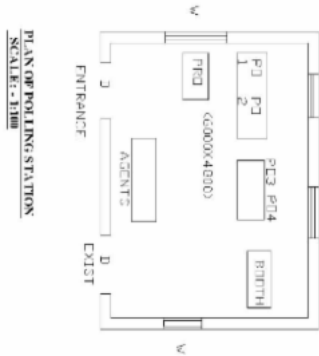

নির্বাচক নিবন্ধন আধিকারিকের স্বাক্ষর

Nazri Naksha

Google Map View

Polling Station Building Front View

Polling Station Front View

Cad View

Key MAP View

1 নাম : বার্ণা (মণ্ডল)সাঁউ স্বামীর নাম: মানিক সাঁউ বাড়ির নং : n0154 বয়স : 38 লিঙ্গ : মহিলা	UCB0085282 ফটো উপলব্ধ	2 নাম : মিতালী (মাইতি) প্রধান স্বামীর নাম: শক্ত প্রধান বাড়ির নং : n0151 বয়স : 44 লিঙ্গ : মহিলা	FTD2048213 ফটো উপলব্ধ	3 নাম : মিনারানী আড়ি স্বামীর নাম: বসন্ত আড়ি বাড়ির নং : n0001 বয়স : 67 লিঙ্গ : মহিলা	UCB2387025 ফটো উপলব্ধ
4 নাম : অরুণ কুমার গিরি পিতার নাম: শ্রীকান্ত গিরি বাড়ির নং : এন0001 বয়স : 40 লিঙ্গ : পুরুষ	UCB1023472 ফটো উপলব্ধ	5 নাম : খুকুমনি গিরি স্বামীর নাম: অরুণ কুমার গিরি বাড়ির নং : এন0001 বয়স : 42 লিঙ্গ : মহিলা	UCB1429018 ফটো উপলব্ধ	6 নাম : পাপ্পু গিরি পিতার নাম: পরেশচন্দ্র গিরি বাড়ির নং : এন0001 বয়স : 37 লিঙ্গ : মহিলা	UCB1096767 ফটো উপলব্ধ
7 নাম : বৃষকেন্তু গিরি পিতার নাম: শ্রীমন্ত গিরি বাড়ির নং : এন0001 বয়স : 41 লিঙ্গ : পুরুষ	UCB1222207 ফটো উপলব্ধ	8 নাম : স্নেহলতা গিরি স্বামীর নাম: বৃষকেন্তু গিরি বাড়ির নং : এন0001 বয়স : 35 লিঙ্গ : মহিলা	UCB1222165 ফটো উপলব্ধ	9 নাম : তাপসী গিরি স্বামীর নাম: পাপু গিরি বাড়ির নং : এন0001 বয়স : 35 লিঙ্গ : মহিলা	UCB1183458 ফটো উপলব্ধ
10 নাম : রবীন্দ্র নাথ কর পিতার নাম: মহেশ্বর কর বাড়ির নং : n0022 বয়স : 64 লিঙ্গ : পুরুষ	FTD1206200 ফটো উপলব্ধ	11 নাম : সাবিত্রী কর স্বামীর নাম: রবীন্দ্র নাথ কর বাড়ির নং : n0022 বয়স : 59 লিঙ্গ : মহিলা	FTD1206226 ফটো উপলব্ধ	12 নাম : শংকর গিরি পিতার নাম: কালিপদ গিরি বাড়ির নং : n0005 বয়স : 42 লিঙ্গ : পুরুষ	UCB1002559 ফটো উপলব্ধ
13 নাম : কৃষ্ণকান্ত গিরি পিতার নাম: শ্রীমন্ত গিরি বাড়ির নং : n0148 বয়স : 52 লিঙ্গ : পুরুষ	UCB1423383 ফটো উপলব্ধ	14 নাম : মঞ্জুবালা গিরি স্বামীর নাম: গোষ্ঠ বিহারী গিরি বাড়ির নং : n0004 বয়স : 77 লিঙ্গ : মহিলা	WB/31/211/018284 ফটো উপলব্ধ	15 নাম : গীতা গিরি স্বামীর নাম: কালিপদ গিরি বাড়ির নং : n0005 বয়স : 72 লিঙ্গ : মহিলা	UCB2183416 ফটো উপলব্ধ
16 নাম : হৃষিকেশ গিরি পিতার নাম: কালিপদ গিরি বাড়ির নং : n0005 বয়স : 42 লিঙ্গ : পুরুষ	UCB0623967 ফটো উপলব্ধ	17 নাম : জ্যোৎস্না গিরি স্বামীর নাম: হৃষিকেশ গিরি বাড়ির নং : n0005 বয়স : 43 লিঙ্গ : মহিলা	FTD2326700 ফটো উপলব্ধ	18 নাম : দেবলা নায়ক স্বামীর নাম: সুজিত কুমার নায়ক বাড়ির নং : n0005 বয়স : 31 লিঙ্গ : মহিলা	UCB1423581 ফটো উপলব্ধ
19 নাম : অজিত কুমার গিরি পিতার নাম: হরনারায়ন গিরি বাড়ির নং : n0136 বয়স : 62 লিঙ্গ : পুরুষ	UCB0624049 ফটো উপলব্ধ	20 নাম : রেনুকা গিরি স্বামীর নাম: অজিত গিরি বাড়ির নং : n0136 বয়স : 47 লিঙ্গ : মহিলা	UCB1536770 ফটো উপলব্ধ	21 নাম : শশাঙ্ক গিরি পিতার নাম: মহেন্দ্র গিরি বাড়ির নং : n0137 বয়স : 56 লিঙ্গ : পুরুষ	UCB0624031 ফটো উপলব্ধ
22 নাম : সরস্বতী গিরি স্বামীর নাম: শশাঙ্ক গিরি বাড়ির নং : n0137 বয়স : 48 লিঙ্গ : মহিলা	FTD2277150 ফটো উপলব্ধ	23 নাম : শশধর গিরি পিতার নাম: শশাঙ্ক গিরি বাড়ির নং : এন0137 বয়স : 26 লিঙ্গ : পুরুষ	UCB1771187 ফটো উপলব্ধ	24 নাম : প্রবাস গিরি পিতার নাম: সমির গিরি বাড়ির নং : বয়স : 28 লিঙ্গ : পুরুষ	UCB1902824 ফটো উপলব্ধ
25 নাম : পিউ প্রধান স্বামীর নাম: মিন্টু প্রধান বাড়ির নং : এন000 বয়স : 35 লিঙ্গ : মহিলা	UYN1149814 ফটো উপলব্ধ	26 নাম : প্রদীপ গিরি পিতার নাম: হরিপদ গিরি বাড়ির নং : এন000 বয়স : 58 লিঙ্গ : পুরুষ	WB/31/211/042494 ফটো উপলব্ধ	27 নাম : উষারাণী গিরি স্বামীর নাম: প্রদীপ গিরি বাড়ির নং : এন0000 বয়স : 52 লিঙ্গ : মহিলা	WB/31/211/042493 ফটো উপলব্ধ
28 নাম : মমতা গিরি স্বামীর নাম: বিষ্ণুপদ গিরি বাড়ির নং : এন0000 বয়স : 44 লিঙ্গ : মহিলা	UCB0669861 ফটো উপলব্ধ	29 নাম : পুতুল গিরি স্বামীর নাম: মনিশংকর গিরি বাড়ির নং : এন000 বয়স : 32 লিঙ্গ : মহিলা	UCB1429331 ফটো উপলব্ধ	30 নাম : কৌশিক গিরি পিতার নাম: প্রদীপ গিরি বাড়ির নং : এন0000 বয়স : 29 লিঙ্গ : পুরুষ	UCB1593870 ফটো উপলব্ধ