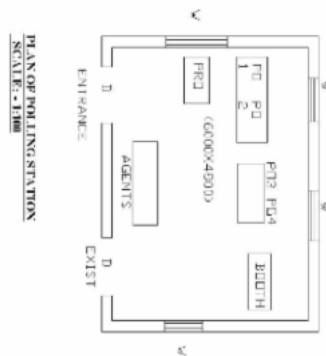

নির্বাচক নিবন্ধন আধিকারিকের স্বাক্ষর

Nazri Naksha

Google Map View

Polling Station Building Front View

Polling Station Front View

Cad View

Key MAP View

1	FTD2544021	নাম : গুরুপদ দাসঅধিকারী পিতার নাম: অবন্তী দাসঅধিকারী বাড়ির নং : n0023 বয়স : 41 লিঙ্গ : পুরুষ	ফটো উপলব্ধ	2	UCB1312024	নাম : প্রতিমা দাসঅধিকারী (ভণ্ড) স্বামীর নাম: শক্তিপদ দাসঅধিকারী বাড়ির নং : n0023 বয়স : 35 লিঙ্গ : মহিলা	ফটো উপলব্ধ	3	FTD2544039	নাম : শক্তিপদ দাসঅধিকারী পিতার নাম: অবন্তী দাসঅধিকারী বাড়ির নং : n0023 বয়স : 46 লিঙ্গ : পুরুষ	ফটো উপলব্ধ
4	UCB1162908	নাম : কৃষ্ণা দাসঅধিকারী(মণ্ডল) স্বামীর নাম: বিষ্ণুপদ দাসঅধিকারী বাড়ির নং : n0023 বয়স : 34 লিঙ্গ : মহিলা	ফটো উপলব্ধ	5	FTD2006682	নাম : বিষ্ণুপদ দাসঅধিকারী পিতার নাম: অবন্তী দাসঅধিকারী বাড়ির নং : n0023 বয়স : 47 লিঙ্গ : পুরুষ	ফটো উপলব্ধ	6	FTD2006674	নাম : বেহলা দাসঅধিকারী স্বামীর নাম: হরিপদ দাসঅধিকারী বাড়ির নং : n0023 বয়স : 47 লিঙ্গ : মহিলা	ফটো উপলব্ধ
7	WB/31/211/018446	নাম : হরিপদ দাসঅধিকারী পিতার নাম: অবন্তী দাসঅধিকারী বাড়ির নং : n0023 বয়স : 53 লিঙ্গ : পুরুষ	ফটো উপলব্ধ	8	UCB1590397	নাম : অঞ্জন দাস অধিকারী পিতার নাম: কেশব কৃষ্ণ দাস অধিকারী বাড়ির নং : n0023 বয়স : 29 লিঙ্গ : পুরুষ	ফটো উপলব্ধ	9	UCB1902865	নাম : রঞ্জন দাস অধিকারী পিতার নাম: হরিপদ দাস অধিকারী বাড়ির নং : N0023 বয়স : 26 লিঙ্গ : পুরুষ	ফটো উপলব্ধ
10	UCB2143451	নাম : জ্যোৎস্না দাস অধিকারী স্বামীর নাম: অবন্তী দাসঅধিকারী বাড়ির নং : n0023 বয়স : 72 লিঙ্গ : মহিলা	ফটো উপলব্ধ	11	UCB2143469	নাম : অবন্তী দাস অধিকারী পিতার নাম: বিশ্বম্ভর দাসঅধিকারী বাড়ির নং : n0023 বয়স : 77 লিঙ্গ : পুরুষ	ফটো উপলব্ধ	12	UCB2148427	নাম : সন্ধ্যা দাস অধিকারী পিতার নাম: বিষ্ণুপদ দাসঅধিকারী বাড়ির নং : n0023 বয়স : 59 লিঙ্গ : মহিলা	ফটো উপলব্ধ
13	UCB2153054	নাম : পুষ্পরাণী দাসঅধিকারী স্বামীর নাম: কেশব দাসঅধিকারী বাড়ির নং : n0023 বয়স : 53 লিঙ্গ : মহিলা	ফটো উপলব্ধ	14	UCB2107910	নাম : দেবী দাস অধিকারী স্বামীর নাম: অঞ্জন দাস অধিকারী বাড়ির নং : এন0000 বয়স : 23 লিঙ্গ : মহিলা	ফটো উপলব্ধ	15	UCB2153096	নাম : কেশব কৃষ্ণ দাসঅধিকারী পিতার নাম: অবন্তী দাসঅধিকারী বাড়ির নং : n0023 বয়স : 57 লিঙ্গ : পুরুষ	ফটো উপলব্ধ
16	UCB1968825	নাম : সুপ্রিয়া জানা পিতার নাম: শঙ্কর জানা বাড়ির নং : . বয়স : 24 লিঙ্গ : মহিলা	ফটো উপলব্ধ	17	UCB1729409	নাম : কেশব চন্দ্র জানা পিতার নাম: শংকর জানা বাড়ির নং : N004 বয়স : 27 লিঙ্গ : পুরুষ	ফটো উপলব্ধ	18	UCB2141489	নাম : তরুণ কুমার জানা পিতার নাম: দীপঙ্কর জানা বাড়ির নং : এন0000 বয়স : 22 লিঙ্গ : পুরুষ	ফটো উপলব্ধ
19	UCB2049526	নাম : কুমকুম জানা স্বামীর নাম: বুদ্ধদেব জানা বাড়ির নং : এন0000 বয়স : 34 লিঙ্গ : মহিলা	ফটো উপলব্ধ	20	UCB2101905	নাম : উর্বশী জানা স্বামীর নাম: অনুপম জানা বাড়ির নং : এন0000 বয়স : 24 লিঙ্গ : মহিলা	ফটো উপলব্ধ	21	UCB2107936	নাম : অঙ্কিতা জানা মায়ের নাম: সুতপা জানা বাড়ির নং : এন0000 বয়স : 22 লিঙ্গ : মহিলা	ফটো উপলব্ধ
22	UCB2089985	নাম : বাপুন জানা পিতার নাম: বুদ্ধদেব জানা বাড়ির নং : এন0000 বয়স : 22 লিঙ্গ : পুরুষ	ফটো উপলব্ধ	23	UCB1658665	নাম : অনুপম জানা পিতার নাম: অশোক জানা বাড়ির নং : n0004 বয়স : 30 লিঙ্গ : পুরুষ	ফটো উপলব্ধ	24	FTD2720209	নাম : অর্চনা জানা স্বামীর নাম: দীপঙ্কর জানা বাড়ির নং : n0126 বয়স : 43 লিঙ্গ : মহিলা	ফটো উপলব্ধ
25	FTD2653111	নাম : দীপঙ্কর জানা পিতার নাম: প্রফুল্ল জানা বাড়ির নং : n0126 বয়স : 46 লিঙ্গ : পুরুষ	ফটো উপলব্ধ	26	FTD2593978	নাম : অন্নপূর্ণা জানা স্বামীর নাম: রঞ্জিত জানা বাড়ির নং : n0006 বয়স : 64 লিঙ্গ : মহিলা	ফটো উপলব্ধ	27	UCB1312040	নাম : সুলেখা জানা স্বামীর নাম: হরিপদ জানা বাড়ির নং : n0006 বয়স : 34 লিঙ্গ : মহিলা	ফটো উপলব্ধ
28	UCB1312198	নাম : হরিপদ জানা পিতার নাম: রঞ্জিত জানা বাড়ির নং : n0006 বয়স : 38 লিঙ্গ : পুরুষ	ফটো উপলব্ধ	29	UCB2261261	নাম : পূর্ণচন্দ্র জানা পিতার নাম: বেকুষ্ঠ জানা বাড়ির নং : n0002 বয়স : 77 লিঙ্গ : পুরুষ	ফটো উপলব্ধ	30	UCB1002575	নাম : সহদেব জানা পিতার নাম: পূর্ণচন্দ্র জানা বাড়ির নং : n0002 বয়স : 42 লিঙ্গ : পুরুষ	ফটো উপলব্ধ