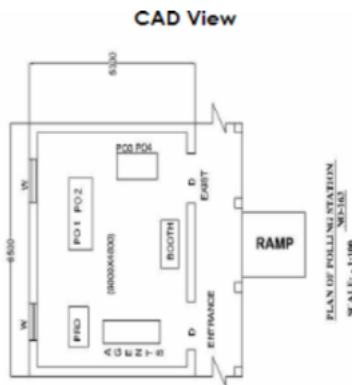

নির্বাচক নিবন্ধন আধিকারিকের স্বাক্ষর

Nazri Naksha

Google Map View

Polling Station Building Front View

Polling Station Front View

Cad View

Key MAP View

1 নাম : সুভাষিনী করণ স্বামীর নাম : রঘুনাথ করণ বাড়ির নং : n0075 বয়স : 69 লিঙ্গ : মহিলা	WB/31/211/021208	ফটো উপলব্ধ	2 নাম : বিভূতি করণ পিতার নাম : রঘুনাথ করণ বাড়ির নং : n0075 বয়স : 57 লিঙ্গ : পুরুষ	FTD2277341	ফটো উপলব্ধ	3 নাম : মৃণালী করণ স্বামীর নাম : বিভূতি করণ বাড়ির নং : n0075 বয়স : 50 লিঙ্গ : মহিলা	WB/31/211/021207	ফটো উপলব্ধ
4 নাম : শরৎ করন পিতার নাম : রঘুনাথ করন বাড়ির নং : n0075 বয়স : 45 লিঙ্গ : পুরুষ	UCB0633156	ফটো উপলব্ধ	5 নাম : কৃষ্ণা করন স্বামীর নাম : শরৎ করন বাড়ির নং : n0075 বয়স : 37 লিঙ্গ : মহিলা	UCB1163450	ফটো উপলব্ধ	6 নাম : মৌমিতা করণ পিতার নাম : বিভূতি করণ বাড়ির নং : n0075 বয়স : 28 লিঙ্গ : মহিলা	UCB1903129	ফটো উপলব্ধ
7 নাম : দ্বীপকুমার গিরি পিতার নাম : সুরজিৎ গিরি বাড়ির নং : এন0000 বয়স : 23 লিঙ্গ : পুরুষ	UCB2046654	ফটো উপলব্ধ	8 নাম : লক্ষ্মী গিরি স্বামীর নাম : তোকন গিরি বাড়ির নং : এন0114 বয়স : 25 লিঙ্গ : মহিলা	UCB2057677	ফটো উপলব্ধ	9 নাম : অনীতা গিরি পিতার নাম : সুধাংশু গিরি বাড়ির নং : এন0116 বয়স : 25 লিঙ্গ : মহিলা	UCB2057701	ফটো উপলব্ধ
10 নাম : প্রিয়ঙ্কা গিরি স্বামীর নাম : দীপঙ্কর গিরি বাড়ির নং : এন0032 বয়স : 23 লিঙ্গ : মহিলা	UCB2048858	ফটো উপলব্ধ	11 নাম : শুভজিৎ গিরি পিতার নাম : চন্দন গিরি বাড়ির নং : n0032 বয়স : 29 লিঙ্গ : পুরুষ	UCB1590561	ফটো উপলব্ধ	12 নাম : প্রকাশ গিরি পিতার নাম : সমরেশ গিরি বাড়ির নং : n0032 বয়স : 28 লিঙ্গ : পুরুষ	UCB1658830	ফটো উপলব্ধ
13 নাম : কিশোর কুমার গিরি মায়ের নাম : অন্নপূর্ণা গিরি বাড়ির নং : n0032 বয়স : 66 লিঙ্গ : পুরুষ	FTD2277390	ফটো উপলব্ধ	14 নাম : মামনী গিরি স্বামীর নাম : সনৎ গিরি বাড়ির নং : n0032 বয়স : 35 লিঙ্গ : মহিলা	ZQD1160969	ফটো উপলব্ধ	15 নাম : সনৎ গিরি পিতার নাম : কিশোর কুমার গিরি বাড়ির নং : n0032 বয়স : 39 লিঙ্গ : পুরুষ	FTD2720704	ফটো উপলব্ধ
16 নাম : চন্দন গিরি মায়ের নাম : অন্নপূর্ণা গিরি বাড়ির নং : n0032 বয়স : 60 লিঙ্গ : পুরুষ	FTD2277408	ফটো উপলব্ধ	17 নাম : রেখারাণী গিরি স্বামীর নাম : চন্দন গিরি বাড়ির নং : n0032 বয়স : 51 লিঙ্গ : মহিলা	FTD2653335	ফটো উপলব্ধ	18 নাম : তাপস গিরি পিতার নাম : চন্দন গিরি বাড়ির নং : n0032 বয়স : 31 লিঙ্গ : পুরুষ	UCB1424027	ফটো উপলব্ধ
19 নাম : সমরেশ গিরি মায়ের নাম : অন্নপূর্ণা গিরি বাড়ির নং : n0032 বয়স : 54 লিঙ্গ : পুরুষ	FTD2008134	ফটো উপলব্ধ	20 নাম : বর্না গিরি স্বামীর নাম : সমরেশ গিরি বাড়ির নং : n0032 বয়স : 47 লিঙ্গ : মহিলা	FTD1207596	ফটো উপলব্ধ	21 নাম : সুরজিৎ গিরি পিতার নাম : বিভূতি গিরি বাড়ির নং : n0146 বয়স : 48 লিঙ্গ : পুরুষ	FTD1740687	ফটো উপলব্ধ
22 নাম : খুকু গিরি স্বামীর নাম : সুরজিৎ গিরি বাড়ির নং : n0146 বয়স : 43 লিঙ্গ : মহিলা	FTD2278364	ফটো উপলব্ধ	23 নাম : প্রতিমা গিরি স্বামীর নাম : কিশোর গিরি বাড়ির নং : n0032 বয়স : 60 লিঙ্গ : মহিলা	FTD2277424	ফটো উপলব্ধ	24 নাম : দিপঙ্কর গিরি পিতার নাম : কিশোর কুমার গিরি বাড়ির নং : n0032 বয়স : 36 লিঙ্গ : পুরুষ	UCB1092501	ফটো উপলব্ধ
25 নাম : পূজা গিরি পিতার নাম : সমরেশ গিরি বাড়ির নং : N0032 বয়স : 25 লিঙ্গ : মহিলা	UCB1903087	ফটো উপলব্ধ	26 নাম : সুজয় গিরি পিতার নাম : টুটন গিরি বাড়ির নং : N0115 বয়স : 25 লিঙ্গ : পুরুষ	UCB1876291	ফটো উপলব্ধ	27 নাম : সাগর গিরি পিতার নাম : সুরজিৎ গিরি বাড়ির নং : N0146 বয়স : 25 লিঙ্গ : পুরুষ	UCB1903004	ফটো উপলব্ধ
28 নাম : নমিতা জানা স্বামীর নাম : পঞ্চানন জানা বাড়ির নং : n0071 বয়স : 71 লিঙ্গ : মহিলা	WB/31/211/021343	ফটো উপলব্ধ	29 নাম : মিহির কুমার জানা পিতার নাম : পঞ্চানন জানা বাড়ির নং : n0071 বয়স : 47 লিঙ্গ : পুরুষ	FTD1740455	ফটো উপলব্ধ	30 নাম : মঞ্জু জানা স্বামীর নাম : বিমল জানা বাড়ির নং : n0069 বয়স : 60 লিঙ্গ : মহিলা	WB/31/211/021590	ফটো উপলব্ধ