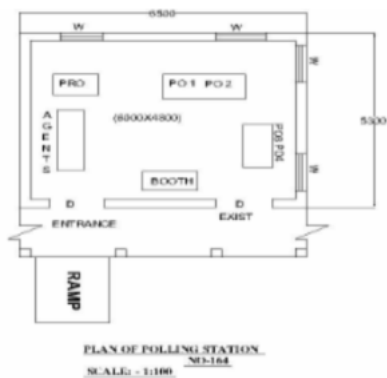

নির্বাচক নিবন্ধন আধিকারিকের স্বাক্ষর

Nazri Naksha

Google Map View

Polling Station Building Front View

Polling Station Front View

Cad View

Key MAP View

|    |                  |                                                                                                                |            |    |                  |                                                                                                            |            |    |                  |                                                                                                         |            |
|----|------------------|----------------------------------------------------------------------------------------------------------------|------------|----|------------------|------------------------------------------------------------------------------------------------------------|------------|----|------------------|---------------------------------------------------------------------------------------------------------|------------|
| 1  | UCB1512839       | নাম : সেক মুন্সিয়া উদ্দিন<br>পিতার নাম: সেক খালেক<br>বাড়ির নং : n0061<br>বয়স : 30 লিঙ্গ : পুরুষ             | ফটো উপলব্ধ | 2  | UCB1312891       | নাম : হালিমা খাতুন<br>পিতার নাম: রফিক সেক<br>বাড়ির নং : n0061<br>বয়স : 32 লিঙ্গ : মহিলা                  | ফটো উপলব্ধ | 3  | UCB1312883       | নাম : আলেমা খাতুন<br>পিতার নাম: রফিক সেক<br>বাড়ির নং : n0061<br>বয়স : 34 লিঙ্গ : মহিলা                | ফটো উপলব্ধ |
| 4  | UCB1092295       | নাম : জৈতুন বিবি<br>স্বামীর নাম: সালেস উদ্দিন<br>বাড়ির নং : n0061<br>বয়স : 37 লিঙ্গ : মহিলা                  | ফটো উপলব্ধ | 5  | UCB1424753       | নাম : সেক সদিরুদ্দিন মহম্মদ<br>পিতার নাম: কুতুব উদ্দিন সেক<br>বাড়ির নং : n0061<br>বয়স : 40 লিঙ্গ : পুরুষ | ফটো উপলব্ধ | 6  | FTD2279321       | নাম : সেক জলিল<br>পিতার নাম: সেক রফিদ<br>বাড়ির নং : n0061<br>বয়স : 41 লিঙ্গ : পুরুষ                   | ফটো উপলব্ধ |
| 7  | UCB1002963       | নাম : সেক হায়দার মহম্মদ<br>পিতার নাম: সেক কুতুব উদ্দিন মহম্মদ<br>বাড়ির নং : n0061<br>বয়স : 41 লিঙ্গ : পুরুষ | ফটো উপলব্ধ | 8  | UCB1512862       | নাম : মামনী বিবি<br>স্বামীর নাম: সেক সদিরুদ্দিন মহম্মদ<br>বাড়ির নং : n0061<br>বয়স : 43 লিঙ্গ : মহিলা     | ফটো উপলব্ধ | 9  | FTD2278570       | নাম : ফরিদা বিবি<br>স্বামীর নাম: হায়দার মহম্মদ<br>বাড়ির নং : n0061<br>বয়স : 46 লিঙ্গ : মহিলা         | ফটো উপলব্ধ |
| 10 | UCB2263010       | নাম : কোহিনুর বিবি<br>স্বামীর নাম: সেক খালেক উদ্দিন<br>বাড়ির নং : n0061<br>বয়স : 66 লিঙ্গ : মহিলা            | ফটো উপলব্ধ | 11 | UCB1424811       | নাম : জাহেরুন বিবি<br>স্বামীর নাম: সেক হাকিম উদ্দিন<br>বাড়ির নং : n0061<br>বয়স : 34 লিঙ্গ : মহিলা        | ফটো উপলব্ধ | 12 | UCB1092279       | নাম : সেক হাকিম উদ্দিন<br>পিতার নাম: সেক খালেক উদ্দিন<br>বাড়ির নং : n0061<br>বয়স : 36 লিঙ্গ : পুরুষ   | ফটো উপলব্ধ |
| 13 | UCB1092261       | নাম : সেক বাবান উদ্দিন<br>পিতার নাম: সেক খালেক উদ্দিন<br>বাড়ির নং : n0061<br>বয়স : 37 লিঙ্গ : পুরুষ          | ফটো উপলব্ধ | 14 | UCB2263028       | নাম : সেক খালেক উদ্দিন<br>পিতার নাম: দিল সেক<br>বাড়ির নং : n0061<br>বয়স : 73 লিঙ্গ : পুরুষ               | ফটো উপলব্ধ | 15 | UCB1424670       | নাম : ইসলাম উদ্দিন সেক<br>পিতার নাম: মোস্তাক উদ্দিন সেক<br>বাড়ির নং : n0060<br>বয়স : 32 লিঙ্গ : পুরুষ | ফটো উপলব্ধ |
| 16 | UCB1313139       | নাম : সেক ইমান উদ্দিন<br>পিতার নাম: সেক ওস্তাক উদ্দিন<br>বাড়ির নং : n0060<br>বয়স : 34 লিঙ্গ : পুরুষ          | ফটো উপলব্ধ | 17 | UCB1512920       | নাম : রহিসা খাতুন<br>পিতার নাম: মালেক উদ্দিন সেক<br>বাড়ির নং : n0060<br>বয়স : 38 লিঙ্গ : মহিলা           | ফটো উপলব্ধ | 18 | UCB1313121       | নাম : মাবেয়া বিবি<br>স্বামীর নাম: নুরুদ্দিন সেক<br>বাড়ির নং : n0060<br>বয়স : 37 লিঙ্গ : মহিলা        | ফটো উপলব্ধ |
| 19 | UCB1512938       | নাম : দুলজান বিবি<br>স্বামীর নাম: আলমুদ্দিন সেক<br>বাড়ির নং : n0060<br>বয়স : 37 লিঙ্গ : মহিলা                | ফটো উপলব্ধ | 20 | UCB1219864       | নাম : আলোহা বিবি<br>স্বামীর নাম: জোবেদ উদ্দিন<br>বাড়ির নং : n0060<br>বয়স : 42 লিঙ্গ : মহিলা              | ফটো উপলব্ধ | 21 | FTD2279271       | নাম : সেক আলেম উদ্দিন<br>পিতার নাম: সেক মালেক উদ্দিন<br>বাড়ির নং : n0060<br>বয়স : 43 লিঙ্গ : পুরুষ    | ফটো উপলব্ধ |
| 22 | WB/31/211/027082 | নাম : রেহানা বিবি<br>স্বামীর নাম: সেক মোস্তাক<br>বাড়ির নং : n0060<br>বয়স : 52 লিঙ্গ : মহিলা                  | ফটো উপলব্ধ | 23 | WB/31/211/027108 | নাম : আনার বিবি<br>স্বামীর নাম: ওস্তাক<br>বাড়ির নং : n0060<br>বয়স : 54 লিঙ্গ : মহিলা                     | ফটো উপলব্ধ | 24 | WB/31/211/027436 | নাম : সেক মোস্তাক উদ্দিন<br>পিতার নাম: সেক মালেক উদ্দিন<br>বাড়ির নং : n0060<br>বয়স : 55 লিঙ্গ : পুরুষ | ফটো উপলব্ধ |
| 25 | WB/31/211/027478 | নাম : সেক জোবেদ উদ্দিন<br>পিতার নাম: সেক মালেক<br>বাড়ির নং : n0060<br>বয়স : 53 লিঙ্গ : পুরুষ                 | ফটো উপলব্ধ | 26 | WB/31/211/027431 | নাম : সেক ওস্তাদ উদ্দিন<br>পিতার নাম: সেক মালেক<br>বাড়ির নং : n0060<br>বয়স : 59 লিঙ্গ : পুরুষ            | ফটো উপলব্ধ | 27 | FTD2278711       | নাম : চামেলী বেগম<br>স্বামীর নাম: মহম্মদ সেক হাসমত আলি<br>বাড়ির নং : n0084<br>বয়স : 57 লিঙ্গ : মহিলা  | ফটো উপলব্ধ |
| 28 | FTD2278729       | নাম : সেক লায়েক আলি<br>পিতার নাম: সেক সওকত আলি<br>বাড়ির নং : n0084<br>বয়স : 52 লিঙ্গ : পুরুষ                | ফটো উপলব্ধ | 29 | WB/31/211/027435 | নাম : সেক তাহের<br>পিতার নাম: সেক নওসেদ<br>বাড়ির নং : n0081<br>বয়স : 54 লিঙ্গ : পুরুষ                    | ফটো উপলব্ধ | 30 | FTD2279297       | নাম : রহিমা বিবি<br>স্বামীর নাম: সেক আবেদ<br>বাড়ির নং : n0080<br>বয়স : 44 লিঙ্গ : মহিলা               | ফটো উপলব্ধ |