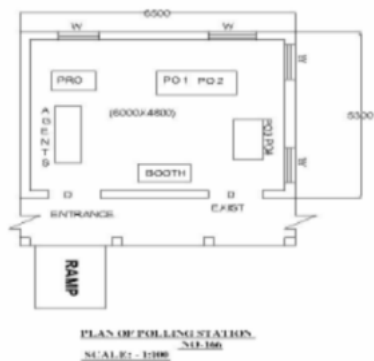

নির্বাচক নিবন্ধন আধিকারিকের স্বাক্ষর

Nazri Naksha

Google Map View

Polling Station Building Front View

Polling Station Front View

Cad View

Key MAP View

1 নাম : উকিমন বিবি স্বামীর নাম: নবাব সাহা বাড়ির নং : n0025 বয়স : 66 লিঙ্গ : মহিলা ফটো উপলব্ধ	WB/31/211/024267	2 নাম : রীনা নেশা পিতার নাম: নবাব সাহা বাড়ির নং : n0025 বয়স : 43 লিঙ্গ : মহিলা ফটো উপলব্ধ	FTD2280873	3 নাম : জাহাঙ্গীর সাহা পিতার নাম: নবাব সাহা বাড়ির নং : n0025 বয়স : 42 লিঙ্গ : পুরুষ ফটো উপলব্ধ	UCB0643924
4 নাম : আমেনা বিবি স্বামীর নাম: জাহাঙ্গীর সাহা বাড়ির নং : n0025 বয়স : 43 লিঙ্গ : মহিলা ফটো উপলব্ধ	UCB1093707	5 নাম : জাকির সাহা পিতার নাম: নবাব সাহা বাড়ির নং : n0025 বয়স : 41 লিঙ্গ : পুরুষ ফটো উপলব্ধ	UCB0643932	6 নাম : সজিনা বিবি স্বামীর নাম: জাকির সাহা বাড়ির নং : n0025 বয়স : 38 লিঙ্গ : মহিলা ফটো উপলব্ধ	UCB1093699
7 নাম : সেক সমরাজ পিতার নাম: সেখ আজিজুল বাড়ির নং : n0103 বয়স : 26 লিঙ্গ : পুরুষ ফটো উপলব্ধ	UCB1659663	8 নাম : মুন্নি বিবি স্বামীর নাম: সেক আব্দুল উদ্দিন বাড়ির নং : n0042 বয়স : 44 লিঙ্গ : মহিলা ফটো উপলব্ধ	UCB1659739	9 নাম : ফুলজান বিবি স্বামীর নাম: রমজান খাঁ বাড়ির নং : n0169 বয়স : 49 লিঙ্গ : মহিলা ফটো উপলব্ধ	DNT2360543
10 নাম : রমজান খাঁ পিতার নাম: সমীর খাঁ বাড়ির নং : n0170 বয়স : 56 লিঙ্গ : পুরুষ ফটো উপলব্ধ	DNT2360527	11 নাম : সাত্তার সাহা পিতার নাম: মুস্তাকিন সাহা বাড়ির নং : n0115 বয়স : 28 লিঙ্গ : পুরুষ ফটো উপলব্ধ	UCB1659762	12 নাম : সেক ফেরদৌষ উল্লা পিতার নাম: সেক আহমাদ উল্লা বাড়ির নং : n0128 বয়স : 57 লিঙ্গ : পুরুষ ফটো উপলব্ধ	UCB2181444
13 নাম : সমিউন বিবি স্বামীর নাম: সেকখালেক উল্লা সেক বাড়ির নং : n0137 বয়স : 64 লিঙ্গ : মহিলা ফটো উপলব্ধ	WB/31/211/024150	14 নাম : আলেনুর বিবি স্বামীর নাম: আবেদ সেক বাড়ির নং : n0136 বয়স : 42 লিঙ্গ : মহিলা ফটো উপলব্ধ	FTD2280337	15 নাম : দীলরুবা বেগম স্বামীর নাম: সেক পারেশ উল্লা বাড়ির নং : n0127 বয়স : 75 লিঙ্গ : মহিলা ফটো উপলব্ধ	FTD2010056
16 নাম : খালেক উল্লা সেক পিতার নাম: ইদ্রিশ উল্লা সেক বাড়ির নং : n0137 বয়স : 76 লিঙ্গ : পুরুষ ফটো উপলব্ধ	WB/31/211/024134	17 নাম : আজমিরি বিবি স্বামীর নাম: সেক জাহের আলি বাড়ির নং : n0161 বয়স : 44 লিঙ্গ : মহিলা ফটো উপলব্ধ	UCB1513472	18 নাম : সেক জাহের আলি পিতার নাম: সেক আনিসুদ্দিন বাড়ির নং : n0162 বয়স : 46 লিঙ্গ : পুরুষ ফটো উপলব্ধ	KQH2748325
19 নাম : সেক হায়দার আলি পিতার নাম: নবকুমার বাগ বাড়ির নং : n0152 বয়স : 62 লিঙ্গ : পুরুষ ফটো উপলব্ধ	UCB0643056	20 নাম : নেশানুর বিবি স্বামীর নাম: সেক ইউনুস বাড়ির নং : n0032 বয়স : 43 লিঙ্গ : মহিলা ফটো উপলব্ধ	UCB1220474	21 নাম : জাকেরা বিবি স্বামীর নাম: সেক সিরাজ উদ্দিন বাড়ির নং : n0032 বয়স : 41 লিঙ্গ : মহিলা ফটো উপলব্ধ	FTD2280279
22 নাম : সেক জুমানউদ্দিন পিতার নাম: এমামউদ্দিন বাড়ির নং : n0040 বয়স : 57 লিঙ্গ : পুরুষ ফটো উপলব্ধ	WB/31/211/024445	23 নাম : হাসিনা বিবি স্বামীর নাম: সেকজুমান বাড়ির নং : n0040 বয়স : 52 লিঙ্গ : মহিলা ফটো উপলব্ধ	WB/31/211/024459	24 নাম : সেক খাজুদ্দিন পিতার নাম: সেক জুমান উদ্দিন বাড়ির নং : n0040 বয়স : 35 লিঙ্গ : পুরুষ ফটো উপলব্ধ	UCB1425438
25 নাম : সেক তাজ উদ্দিন পিতার নাম: সেক জুমান উদ্দিন বাড়ির নং : n0040 বয়স : 31 লিঙ্গ : পুরুষ ফটো উপলব্ধ	UCB1425412	26 নাম : সেক সামসের উদ্দিন পিতার নাম: এমাম উদ্দিন সেক বাড়ির নং : n0041 বয়স : 52 লিঙ্গ : পুরুষ ফটো উপলব্ধ	WB/31/211/024364	27 নাম : নারগিস বিবি স্বামীর নাম: সেক সামসেরউদ্দিন বাড়ির নং : n0041 বয়স : 43 লিঙ্গ : মহিলা ফটো উপলব্ধ	FTD2280196
28 নাম : সেক জামসেদউদ্দিন পিতার নাম: সেক এমামউদ্দিন বাড়ির নং : n0042 বয়স : 47 লিঙ্গ : পুরুষ ফটো উপলব্ধ	FTD2280006	29 নাম : সেক আব্দুল উদ্দিন পিতার নাম: সেক এমাম বাড়ির নং : n0042 বয়স : 59 লিঙ্গ : পুরুষ ফটো উপলব্ধ	FTD2009652	30 নাম : নুরজাহান বিবি স্বামীর নাম: সেক আব্দুল উদ্দিন বাড়ির নং : n0042 বয়স : 50 লিঙ্গ : মহিলা ফটো উপলব্ধ	FTD2009678