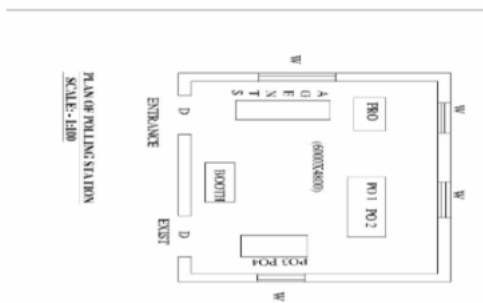

নির্বাচক নিবন্ধন আধিকারিকের স্বাক্ষর

Nazri Naksha

Google Map View

Polling Station Building Front View

Polling Station Front View

Cad View

Key MAP View

1 নাম : নিবেদিতা মাইতি(মালী) স্বামীর নাম: কিশোর মালী বাড়ির নং : n0865 বয়স : 32 লিঙ্গ : মহিলা	UCB1261635 ফটো উপলব্ধ	2 নাম : পৌরী (দাস)পাত্র স্বামীর নাম: চন্দন পাত্র বাড়ির নং : n0888 বয়স : 45 লিঙ্গ : মহিলা	DNT1716026 ফটো উপলব্ধ	3 নাম : তারক কুমার দাস পিতার নাম: অশ্বিনী কুমার দাস বাড়ির নং : হাঙ্গুপুর্ বয়স : 64 লিঙ্গ : পুরুষ	LFB0380071 ফটো উপলব্ধ
4 নাম : দীপক ঘোড়াই পিতার নাম: আশুতোষ ঘোড়াই বাড়ির নং : n0103 বয়স : 56 লিঙ্গ : পুরুষ	WB/31/210/039492 ফটো উপলব্ধ	5 নাম : রুবিনী করণ স্বামীর নাম: সন্তোষ করণ বাড়ির নং : n0062 বয়স : 83 লিঙ্গ : মহিলা	UCB2389724 ফটো উপলব্ধ	6 নাম : চন্দন করণ পিতার নাম: সন্তোষ করণ বাড়ির নং : n0063 বয়স : 63 লিঙ্গ : পুরুষ	UCB2389641 ফটো উপলব্ধ
7 নাম : কম্পনা করণ স্বামীর নাম: চন্দন করণ বাড়ির নং : n0064 বয়স : 56 লিঙ্গ : মহিলা	UCB2389682 ফটো উপলব্ধ	8 নাম : সধিতা করন পিতার নাম: চন্দন করন বাড়ির নং : n0063 বয়স : 30 লিঙ্গ : মহিলা	UCB1547678 ফটো উপলব্ধ	9 নাম : মনোজিৎ করন পিতার নাম: চন্দন করন বাড়ির নং : n0066 বয়স : 33 লিঙ্গ : পুরুষ	UCB1192418 ফটো উপলব্ধ
10 নাম : দিপালী দাস (গিরি) স্বামীর নাম: রঞ্জিত গিরি বাড়ির নং : n0069 বয়স : 28 লিঙ্গ : মহিলা	UCB1631217 ফটো উপলব্ধ	11 নাম : মনিশংকর কামিলা পিতার নাম: নারায়ন কামিলা বাড়ির নং : n0069 বয়স : 28 লিঙ্গ : পুরুষ	UCB1631068 ফটো উপলব্ধ	12 নাম : নারায়ণ কামিলা পিতার নাম: লক্ষণ কামিলা বাড়ির নং : n0069 বয়স : 56 লিঙ্গ : পুরুষ	WB/31/210/039213 ফটো উপলব্ধ
13 নাম : সরস্বতী কামিলা স্বামীর নাম: নারায়ণ কামিলা বাড়ির নং : n0070 বয়স : 48 লিঙ্গ : মহিলা	DNT1188101 ফটো উপলব্ধ	14 নাম : গণেশ কামিলা পিতার নাম: লক্ষণ কামিলা বাড়ির নং : n0071 বয়স : 45 লিঙ্গ : পুরুষ	DNT2576841 ফটো উপলব্ধ	15 নাম : কার্তিক কামিলা পিতার নাম: লক্ষণ কামিলা বাড়ির নং : n0072 বয়স : 44 লিঙ্গ : পুরুষ	DNT2316925 ফটো উপলব্ধ
16 নাম : দেবকুমার কামিলা পিতার নাম: লক্ষণ কামিলা বাড়ির নং : n0073 বয়স : 35 লিঙ্গ : পুরুষ	UCB1133776 ফটো উপলব্ধ	17 নাম : রাধারানি কামিলা স্বামীর নাম: গনেশ কামিলা বাড়ির নং : n0074 বয়স : 42 লিঙ্গ : মহিলা	DNT2750669 ফটো উপলব্ধ	18 নাম : সুরেন্দ্রনাথ গিরি পিতার নাম: প্রভাংশু গিরি বাড়ির নং : n0076 বয়স : 62 লিঙ্গ : পুরুষ	UCB2039329 ফটো উপলব্ধ
19 নাম : শিখা গিরি স্বামীর নাম: সুরেন্দ্রনাথ গিরি বাড়ির নং : n0077 বয়স : 55 লিঙ্গ : মহিলা	WB/31/210/039325 ফটো উপলব্ধ	20 নাম : শশাংক গিরি পিতার নাম: বংকিম গিরি বাড়ির নং : n0080 বয়স : 68 লিঙ্গ : পুরুষ	UCB2385474 ফটো উপলব্ধ	21 নাম : রনজিৎ গিরি পিতার নাম: শশাংক গিরি বাড়ির নং : n0082 বয়স : 40 লিঙ্গ : পুরুষ	UCB0982421 ফটো উপলব্ধ
22 নাম : রেখা গিরি স্বামীর নাম: শশাংক গিরি বাড়ির নং : n0083 বয়স : 61 লিঙ্গ : মহিলা	UCB2385508 ফটো উপলব্ধ	23 নাম : হাঁসিরানী গিরি স্বামীর নাম: বাবুলাল গিরি বাড়ির নং : n0085 বয়স : 68 লিঙ্গ : মহিলা	UCB2256253 ফটো উপলব্ধ	24 নাম : অতনু গিরি পিতার নাম: বাবুলাল গিরি বাড়ির নং : n0086 বয়স : 46 লিঙ্গ : পুরুষ	DNT1725969 ফটো উপলব্ধ
25 নাম : উর্মিলা গিরি স্বামীর নাম: অতনু গিরি বাড়ির নং : n0087 বয়স : 43 লিঙ্গ : মহিলা	DNT2022374 ফটো উপলব্ধ	26 নাম : রেনুকা গিরি স্বামীর নাম: দিপেন্দু গিরি বাড়ির নং : হইপুর বয়স : 37 লিঙ্গ : মহিলা	UCB1032796 ফটো উপলব্ধ	27 নাম : জগদীশ গিরি পিতার নাম: অভিন্য গিরি বাড়ির নং : n0091 বয়স : 68 লিঙ্গ : পুরুষ	WB/31/210/039310 ফটো উপলব্ধ
28 নাম : পুষ্প গিরি স্বামীর নাম: জগদীশ গিরি বাড়ির নং : n0092 বয়স : 60 লিঙ্গ : মহিলা	WB/31/210/039247 ফটো উপলব্ধ	29 নাম : প্রভাতী গিরি স্বামীর নাম: মদনমোহন গিরি বাড়ির নং : হইপুর বয়স : 65 লিঙ্গ : মহিলা	DNT2639896 ফটো উপলব্ধ	30 নাম : শুভজিৎ গিরি পিতার নাম: জগদীশ গিরি বাড়ির নং : n0096 বয়স : 34 লিঙ্গ : পুরুষ	UCB1192426 ফটো উপলব্ধ