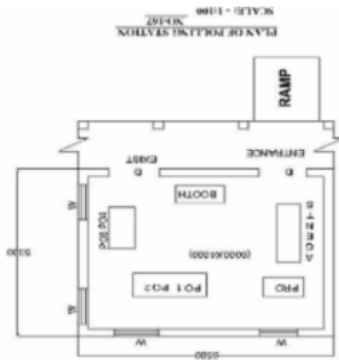

নির্বাচক নিবন্ধন আধিকারিকের স্বাক্ষর

Nazri Naksha

Google Map View

Polling Station Building Front View

Polling Station Front View

Cad View

Key MAP View

1 নাম : সুধামণী খাণ্ডা স্বামীর নাম: রাখাল খাণ্ডা বাড়ির নং : n0077 বয়স : 94 লিঙ্গ : মহিলা	WB/31/211/027680	ফটো উপলব্ধ	2 নাম : কালীপদ দাস পিতার নাম: রাখাল খাণ্ডা বাড়ির নং : n0077 বয়স : 62 লিঙ্গ : পুরুষ	FTD2281376	ফটো উপলব্ধ	3 নাম : সুলেখা দাস স্বামীর নাম: কালিপদ খাণ্ডা বাড়ির নং : n0077 বয়স : 59 লিঙ্গ : মহিলা	FTD2281384	ফটো উপলব্ধ
4 নাম : শংকরী দাস স্বামীর নাম: কৃষ্ণশংকর দাস বাড়ির নং : n0077 বয়স : 51 লিঙ্গ : মহিলা	UCB2238772	ফটো উপলব্ধ	5 নাম : সোনালী দাস স্বামীর নাম: বাসুদেব দাস বাড়ির নং : n0077 বয়স : 34 লিঙ্গ : মহিলা	UCB1314194	ফটো উপলব্ধ	6 নাম : অনিমা খাণ্ডা স্বামীর নাম: কৃষ্ণগোপাল খাণ্ডা বাড়ির নং : n0092 বয়স : 38 লিঙ্গ : মহিলা	FTD2654812	ফটো উপলব্ধ
7 নাম : খগেশ্বর খাণ্ডা পিতার নাম: বংকিম খাণ্ডা বাড়ির নং : n0093 বয়স : 72 লিঙ্গ : পুরুষ	WB/31/211/027636	ফটো উপলব্ধ	8 নাম : অপর্ণা খাণ্ডা স্বামীর নাম: খগেশ্বর খাণ্ডা বাড়ির নং : n0094 বয়স : 67 লিঙ্গ : মহিলা	WB/31/211/027748	ফটো উপলব্ধ	9 নাম : চারুবালা খাণ্ডা পিতার নাম: রাখাল খাণ্ডা বাড়ির নং : n0077 বয়স : 58 লিঙ্গ : মহিলা	FTD1207182	ফটো উপলব্ধ
10 নাম : বলাই দাস পিতার নাম: রাখালচন্দ্র দাস বাড়ির নং : এন0077 বয়স : 82 লিঙ্গ : পুরুষ	MQC4327888	ফটো উপলব্ধ	11 নাম : বাসুদেব দাস পিতার নাম: বলাই চন্দ্র দাস বাড়ির নং : n0077 বয়স : 39 লিঙ্গ : পুরুষ	UCB1164292	ফটো উপলব্ধ	12 নাম : সন্ধ্যারানী দাস স্বামীর নাম: বলাই চন্দ্র দাস বাড়ির নং : n0077 বয়স : 64 লিঙ্গ : মহিলা	UCB1536945	ফটো উপলব্ধ
13 নাম : কৃষ্ণ গোপাল খান্ডা পিতার নাম: খগেশ্বর খান্ডা বাড়ির নং : n0096 বয়স : 45 লিঙ্গ : পুরুষ	FTD2596146	ফটো উপলব্ধ	14 নাম : সুশান্ত গিরি পিতার নাম: গোষ্ঠবিহারী গিরি বাড়ির নং : n0080 বয়স : 54 লিঙ্গ : পুরুষ	UCB0644450	ফটো উপলব্ধ	15 নাম : বীনা গিরি স্বামীর নাম: সুশান্ত গিরি বাড়ির নং : n0080 বয়স : 43 লিঙ্গ : মহিলা	UCB0644468	ফটো উপলব্ধ
16 নাম : মাণিক গিরি পিতার নাম: ভজহরি গিরি বাড়ির নং : n0081 বয়স : 76 লিঙ্গ : পুরুষ	FTD2281392	ফটো উপলব্ধ	17 নাম : খগেশ্বর গিরি পিতার নাম: মাণিক গিরি বাড়ির নং : n0081 বয়স : 52 লিঙ্গ : পুরুষ	WB/31/211/027013	ফটো উপলব্ধ	18 নাম : সুমিতা গিরি স্বামীর নাম: খগেশ্বর গিরি বাড়ির নং : n0081 বয়স : 43 লিঙ্গ : মহিলা	FTD2281400	ফটো উপলব্ধ
19 নাম : রাখাল গিরি পিতার নাম: কোটিচরণ গিরি বাড়ির নং : n0082 বয়স : 88 লিঙ্গ : পুরুষ	WB/31/211/027489	ফটো উপলব্ধ	20 নাম : বিশ্বজিত গিরি পিতার নাম: রাখাল গিরি বাড়ির নং : n0082 বয়স : 50 লিঙ্গ : পুরুষ	WB/31/211/027230	ফটো উপলব্ধ	21 নাম : শিবানী গিরি স্বামীর নাম: বিশ্বজিৎ গিরি বাড়ির নং : n0082 বয়স : 42 লিঙ্গ : মহিলা	UCB1426568	ফটো উপলব্ধ
22 নাম : জয়দেব গিরি পিতার নাম: গজেন্দ্র গিরি বাড়ির নং : n0083 বয়স : 69 লিঙ্গ : পুরুষ	WB/31/211/027419	ফটো উপলব্ধ	23 নাম : অঞ্জলি গিরি স্বামীর নাম: জয়দেব গিরি বাড়ির নং : n0083 বয়স : 63 লিঙ্গ : মহিলা	WB/31/211/027332	ফটো উপলব্ধ	24 নাম : মদন গিরি পিতার নাম: জয়দেব গিরি বাড়ির নং : n0083 বয়স : 42 লিঙ্গ : পুরুষ	FTD2283695	ফটো উপলব্ধ
25 নাম : যমুনা গিরি স্বামীর নাম: মদন গিরি বাড়ির নং : n0083 বয়স : 37 লিঙ্গ : মহিলা	UCB0644435	ফটো উপলব্ধ	26 নাম : সুবোধ গিরি পিতার নাম: গোষ্ঠ গিরি বাড়ির নং : এন0080 বয়স : 67 লিঙ্গ : পুরুষ	UCB1987817	ফটো উপলব্ধ	27 নাম : আরতী গিরি স্বামীর নাম: সুবোধ গিরি বাড়ির নং : এন0080 বয়স : 58 লিঙ্গ : মহিলা	UCB1987833	ফটো উপলব্ধ
28 নাম : মৌমিতা গিরি পিতার নাম: খগেশ্বর গিরি বাড়ির নং : নং 081 বয়স : 25 লিঙ্গ : মহিলা	UCB1940733	ফটো উপলব্ধ	29 নাম : ইন্দ্রজিত গিরি পিতার নাম: রাখালচন্দ্র গিরি বাড়ির নং : n0082 বয়স : 47 লিঙ্গ : পুরুষ	FTD1739648	ফটো উপলব্ধ	30 নাম : সম্পা গিরি স্বামীর নাম: ইন্দ্রজিৎ গিরি বাড়ির নং : এন0082 বয়স : 22 লিঙ্গ : মহিলা	UCB2101566	ফটো উপলব্ধ