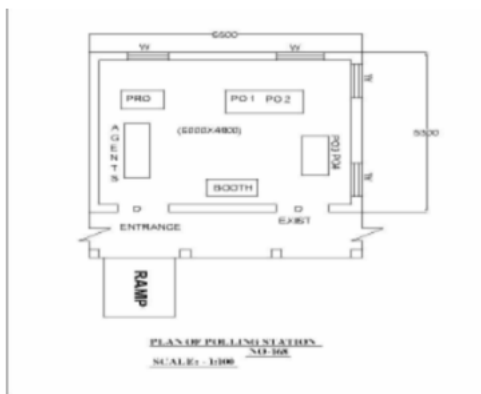

নির্বাচক নিবন্ধন আধিকারিকের স্বাক্ষর

Nazri Naksha

Google Map View

Polling Station Building Front View

Polling Station Front View

Cad View

Key MAP View

1 নাম : নিলীমা দাস (মাইতি) স্বামীর নাম: গৌতম মাইতি বাড়ির নং : n0100 বয়স : 39 লিঙ্গ : মহিলা	UCB1142108 ফটো উপলব্ধ	2 নাম : উত্তম খাণ্ডা পিতার নাম: রাধাগোবিন্দ খাণ্ডা বাড়ির নং : n0002 বয়স : 58 লিঙ্গ : পুরুষ	WB/31/211/027150 ফটো উপলব্ধ	3 নাম : কৃষ্ণা খাণ্ডা স্বামীর নাম: উত্তম খাণ্ডা বাড়ির নং : n0002 বয়স : 52 লিঙ্গ : মহিলা	WB/31/211/027750 ফটো উপলব্ধ
4 নাম : চিরঞ্জিৎ খান্ডা পিতার নাম: উত্তম খান্ডা বাড়ির নং : n0002 বয়স : 31 লিঙ্গ : পুরুষ	UCB1426634 ফটো উপলব্ধ	5 নাম : ভূদেব খাণ্ডা পিতার নাম: সুবল খাণ্ডা বাড়ির নং : n0005 বয়স : 58 লিঙ্গ : পুরুষ	WB/31/211/027562 ফটো উপলব্ধ	6 নাম : উমা খাণ্ডা স্বামীর নাম: ভূদেব খাণ্ডা বাড়ির নং : n0005 বয়স : 52 লিঙ্গ : মহিলা	WB/31/211/027497 ফটো উপলব্ধ
7 নাম : দেবব্রত খান্ডা পিতার নাম: শুকদেব খান্ডা বাড়ির নং : n0005 বয়স : 31 লিঙ্গ : পুরুষ	UCB1426626 ফটো উপলব্ধ	8 নাম : শিবরাম খান্ডা পিতার নাম: ভূদেব খান্ডা বাড়ির নং : n0005 বয়স : 31 লিঙ্গ : পুরুষ	UCB1426642 ফটো উপলব্ধ	9 নাম : শকুন্তলা খান্ডা স্বামীর নাম: সুব্রত খান্ডা বাড়ির নং : n0005 বয়স : 30 লিঙ্গ : মহিলা	UCB1592013 ফটো উপলব্ধ
10 নাম : সুব্রত খান্ডা পিতার নাম: শুকদেব খান্ডা বাড়ির নং : গোপালপুর বয়স : 40 লিঙ্গ : পুরুষ	FTD2596153 ফটো উপলব্ধ	11 নাম : শুকদেব খাণ্ডা পিতার নাম: সুবল খাণ্ডা বাড়ির নং : n0005 বয়স : 59 লিঙ্গ : পুরুষ	UCB1938562 ফটো উপলব্ধ	12 নাম : শুকদেব মাইতি পিতার নাম: শশাঙ্ক মাইতি বাড়ির নং : n0001 বয়স : 31 লিঙ্গ : পুরুষ	UCB1426709 ফটো উপলব্ধ
13 নাম : গীতা খাণ্ডা স্বামীর নাম: শুকদেব খাণ্ডা বাড়ির নং : n0005 বয়স : 58 লিঙ্গ : মহিলা	WB/31/211/027193 ফটো উপলব্ধ	14 নাম : সুমিত প্রধান পিতার নাম: কার্তিক প্রধান বাড়ির নং : এন0000 বয়স : 24 লিঙ্গ : পুরুষ	UCB2049211 ফটো উপলব্ধ	15 নাম : শুভ মাইতি পিতার নাম: শঙ্কর মাইতি বাড়ির নং : এন0000 বয়স : 23 লিঙ্গ : পুরুষ	UCB2049237 ফটো উপলব্ধ
16 নাম : পবিত্র দাস পিতার নাম: হিমাংশু দাস বাড়ির নং : এন0000 বয়স : 23 লিঙ্গ : পুরুষ	UCB2049302 ফটো উপলব্ধ	17 নাম : মানসী জানা পিতার নাম: প্রভাত জানা বাড়ির নং : এন0000 বয়স : 31 লিঙ্গ : মহিলা	UCB1359579 ফটো উপলব্ধ	18 নাম : শশাঙ্ক মাইতি পিতার নাম: রাধা কৃষ্ণ মাইতি বাড়ির নং : এন0000 বয়স : 59 লিঙ্গ : পুরুষ	UCB2085231 ফটো উপলব্ধ
19 নাম : ভোগীরথ মাইতি পিতার নাম: অবন্তী মাইতি বাড়ির নং : এন0000 বয়স : 42 লিঙ্গ : পুরুষ	LXQ2659860 ফটো উপলব্ধ	20 নাম : সুশান্ত খাণ্ডা মায়ের নাম: কমলা খাণ্ডা বাড়ির নং : এন0000 বয়স : 49 লিঙ্গ : পুরুষ	ZTJ0329839 ফটো উপলব্ধ	21 নাম : মানস গিরি পিতার নাম: মুক্তেশ্বর গিরি বাড়ির নং : এন0000 বয়স : 46 লিঙ্গ : পুরুষ	MQC2822104 ফটো উপলব্ধ
22 নাম : জ্যোত্স্না গিরি স্বামীর নাম: মুক্তেশ্বর গিরি বাড়ির নং : এন0000 বয়স : 62 লিঙ্গ : মহিলা	ZTJ0316463 ফটো উপলব্ধ	23 নাম : মৌমিতা রাউৎ স্বামীর নাম: বিমল রাউৎ বাড়ির নং : এন0000 বয়স : 36 লিঙ্গ : মহিলা	UCB1775329 ফটো উপলব্ধ	24 নাম : রাজেন্দ্র মাইতি পিতার নাম: লক্ষ্মী কান্ত মাইতি বাড়ির নং : এন0000 বয়স : 26 লিঙ্গ : পুরুষ	UCB1775287 ফটো উপলব্ধ
25 নাম : রীনা গিরি মাইতি মায়ের নাম: জ্যোত্স্না গিরি বাড়ির নং : n0014 বয়স : 46 লিঙ্গ : মহিলা	FTD2282762 ফটো উপলব্ধ	26 নাম : পবিত্র গিরি পিতার নাম: ধীরেন্দ্র নাথ গিরি বাড়ির নং : n0098 বয়স : 38 লিঙ্গ : পুরুষ	UCB0064964 ফটো উপলব্ধ	27 নাম : জয়শ্রী গিরি স্বামীর নাম: মানস গিরি বাড়ির নং : n0014 বয়স : 37 লিঙ্গ : মহিলা	UCB1220656 ফটো উপলব্ধ
28 নাম : মুক্তেশ্বর গিরি পিতার নাম: ভজহরি গিরি বাড়ির নং : n0014 বয়স : 72 লিঙ্গ : পুরুষ	FTD2282754 ফটো উপলব্ধ	29 নাম : সুজাতা ঘড়া পাত্র স্বামীর নাম: সুধাংশু শেখর পাত্র বাড়ির নং : n0101 বয়স : 43 লিঙ্গ : মহিলা	CCJ2681435 ফটো উপলব্ধ	30 নাম : সুবল সখা জানা পিতার নাম: কার্তিক চন্দ্র জানা বাড়ির নং : n0081 বয়স : 70 লিঙ্গ : পুরুষ	UCB1592062 ফটো উপলব্ধ