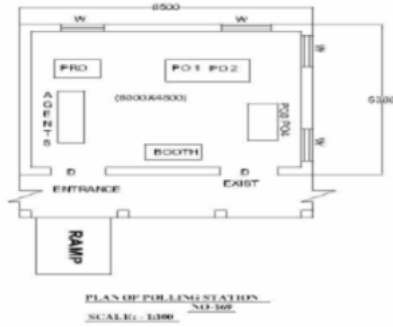

নির্বাচক নিবন্ধন আধিকারিকের স্বাক্ষর

Nazri Naksha

Google Map View

Polling Station Building Front View

Polling Station Front View

Cad View

Key MAP View

1 নাম : বলাই লাল সাউ পিতার নাম: অনন্ত সাউ বাড়ির নং : n0089 বয়স : 72 লিঙ্গ : পুরুষ	UCB2017135 ফটো উপলব্ধ	2 নাম : শুভঙ্কর সাউ পিতার নাম: মানিক সাউ বাড়ির নং : মাজনা বয়স : 26 লিঙ্গ : পুরুষ	UCB2122943 ফটো উপলব্ধ	3 নাম : রাখী সামন্ত সাউ স্বামীর নাম: উদয় শঙ্কর সাউ বাড়ির নং : এন0089 বয়স : 24 লিঙ্গ : মহিলা	UCB2100824 ফটো উপলব্ধ
4 নাম : মঞ্জুরাণী সাউ স্বামীর নাম: কানাই সাউ বাড়ির নং : n0089 বয়স : 55 লিঙ্গ : মহিলা	WB/31/211/030180 ফটো উপলব্ধ	5 নাম : মানিক সাউ পিতার নাম: অনন্ত সাউ বাড়ির নং : n0089 বয়স : 56 লিঙ্গ : পুরুষ	WB/31/211/030053 ফটো উপলব্ধ	6 নাম : কম্পনা সাউ স্বামীর নাম: মানিক সাউ বাড়ির নং : n0089 বয়স : 52 লিঙ্গ : মহিলা	WB/31/211/030158 ফটো উপলব্ধ
7 নাম : রবিশংকর সাউ পিতার নাম: বলাই লাল সাউ বাড়ির নং : n0089 বয়স : 40 লিঙ্গ : পুরুষ	FTD2544997 ফটো উপলব্ধ	8 নাম : পুতুল রানী সাউ স্বামীর নাম: রবিশংকর সাউ বাড়ির নং : n0089 বয়স : 33 লিঙ্গ : মহিলা	UCB1314806 ফটো উপলব্ধ	9 নাম : শুভঙ্করী সাউ স্বামীর নাম: বলাই সাউ বাড়ির নং : n0089 বয়স : 68 লিঙ্গ : মহিলা	WB/31/211/030157 ফটো উপলব্ধ
10 নাম : শিবশঙ্কর সাউ পিটু পিতার নাম: মানিক লাল সাউ বাড়ির নং : n0089 বয়স : 29 লিঙ্গ : পুরুষ	UCB1659937 ফটো উপলব্ধ	11 নাম : উদয় শঙ্কর সাউ পিতার নাম: কানাই লাল সাউ বাড়ির নং : এন0089 বয়স : 28 লিঙ্গ : পুরুষ	UCB1781145 ফটো উপলব্ধ	12 নাম : স্বর্বাণী কর স্বামীর নাম: রতন কর বাড়ির নং : এন000 বয়স : 55 লিঙ্গ : মহিলা	UCB1998889 ফটো উপলব্ধ
13 নাম : অভিরাম কর পিতার নাম: রতন কর বাড়ির নং : নুও বয়স : 30 লিঙ্গ : পুরুষ	UCB1548676 ফটো উপলব্ধ	14 নাম : যমুনা খাটুয়া স্বামীর নাম: চৈতন্য খাটুয়া বাড়ির নং : n0030 বয়স : 81 লিঙ্গ : মহিলা	WB/31/211/030462 ফটো উপলব্ধ	15 নাম : অশোক খাটুয়া পিতার নাম: চৈতন্য খাটুয়া বাড়ির নং : n0030 বয়স : 59 লিঙ্গ : পুরুষ	WB/31/211/030438 ফটো উপলব্ধ
16 নাম : পম্পা খাটুয়া স্বামীর নাম: অরুণ খাটুয়া বাড়ির নং : n0030 বয়স : 32 লিঙ্গ : মহিলা	UCB1314590 ফটো উপলব্ধ	17 নাম : অরুণ খাটুয়া পিতার নাম: চৈতন্য খাটুয়া বাড়ির নং : n0030 বয়স : 42 লিঙ্গ : পুরুষ	FTD2544831 ফটো উপলব্ধ	18 নাম : পিউ খাটুয়া স্বামীর নাম: অজিত খাটুয়া বাড়ির নং : n0030 বয়স : 34 লিঙ্গ : মহিলা	UCB1314582 ফটো উপলব্ধ
19 নাম : অজিত খাটুয়া পিতার নাম: চৈতন্য খাটুয়া বাড়ির নং : n0030 বয়স : 45 লিঙ্গ : পুরুষ	FTD2283794 ফটো উপলব্ধ	20 নাম : গঙ্গারানী খাটুয়া স্বামীর নাম: অশোক খাটুয়া বাড়ির নং : n0030 বয়স : 54 লিঙ্গ : মহিলা	WB/31/211/030465 ফটো উপলব্ধ	21 নাম : সৌভিক খাটুয়া পিতার নাম: অশোক খাটুয়া বাড়ির নং : এন0030 বয়স : 26 লিঙ্গ : পুরুষ	UCB1781137 ফটো উপলব্ধ
22 নাম : আঁখি দাস পিতার নাম: গোপাল দাস বাড়ির নং : এন000 বয়স : 41 লিঙ্গ : মহিলা	SCG1966100 ফটো উপলব্ধ	23 নাম : সুশীল কুমার গায়েন পিতার নাম: গোপাল চন্দ্র গায়েন বাড়ির নং : এন000 বয়স : 69 লিঙ্গ : পুরুষ	JJM2183317 ফটো উপলব্ধ	24 নাম : প্রদীপ গায়েন পিতার নাম: পরমেশ্বর গায়েন বাড়ির নং : n0170 বয়স : 53 লিঙ্গ : পুরুষ	UCB2134914 ফটো উপলব্ধ
25 নাম : প্রনবেশ গায়েন পিতার নাম: রাসবিহারী গায়েন বাড়ির নং : n0171 বয়স : 41 লিঙ্গ : পুরুষ	UCB1094580 ফটো উপলব্ধ	26 নাম : রিয়া গায়েন পিতার নাম: শ্রীহরি গায়েন বাড়ির নং : নং154 বয়স : 24 লিঙ্গ : মহিলা	UCB2044196 ফটো উপলব্ধ	27 নাম : ঈশিকা গায়েন পিতার নাম: স্বপন গায়েন বাড়ির নং : এন0067 বয়স : 25 লিঙ্গ : মহিলা	UCB2058303 ফটো উপলব্ধ
28 নাম : মঞ্জু গায়েন স্বামীর নাম: গৌতম গায়েন বাড়ির নং : মাজনা বয়স : 23 লিঙ্গ : মহিলা	UCB2122851 ফটো উপলব্ধ	29 নাম : সমীর গায়েন পিতার নাম: সিদ্ধেশ্বর গায়েন বাড়ির নং : n0147 বয়স : 39 লিঙ্গ : পুরুষ	FTD2654861 ফটো উপলব্ধ	30 নাম : কৌশিক গায়েন পিতার নাম: গৌরাজ গায়েন বাড়ির নং : n0066 বয়স : 32 লিঙ্গ : পুরুষ	UCB1314764 ফটো উপলব্ধ