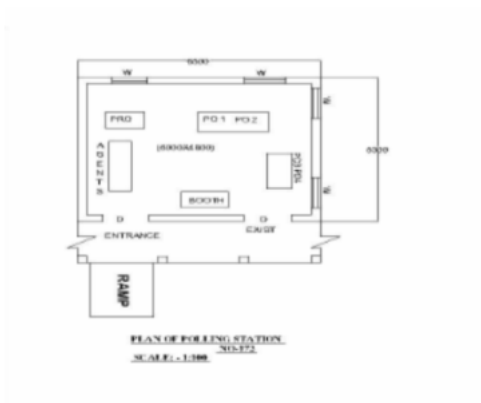

নির্বাচক নিবন্ধন আধিকারিকের স্বাক্ষর

Nazri Naksha

Google Map View

Polling Station Building Front View

Polling Station Front View

Cad View

Key MAP View

1 নাম : আশালতা ওবা স্বামীর নাম: অশ্বিনী ওবা বাড়ির নং : n0001 বয়স : 67 লিঙ্গ : মহিলা	UCB2183770 ফটো উপলব্ধ	2 নাম : সুধামনি ওবা স্বামীর নাম: শংকর ওবা বাড়ির নং : n0001 বয়স : 30 লিঙ্গ : মহিলা	UCB1514355 ফটো উপলব্ধ	3 নাম : উর্মিলা রাউল স্বামীর নাম: অক্ষয় রাউল বাড়ির নং : n0001 বয়স : 42 লিঙ্গ : মহিলা	UCB1165281 ফটো উপলব্ধ
4 নাম : শিব ওবা মায়ের নাম: সরস্বতী ওবা বাড়ির নং : n0001 বয়স : 35 লিঙ্গ : পুরুষ	UCB1315555 ফটো উপলব্ধ	5 নাম : সরস্বতী ওবা স্বামীর নাম: সুকুমার ওবা বাড়ির নং : n0001 বয়স : 60 লিঙ্গ : মহিলা	WB/31/211/036216 ফটো উপলব্ধ	6 নাম : শঙ্কর ওবা পিতার নাম: অশ্বিনী ওবা বাড়ির নং : n0001 বয়স : 42 লিঙ্গ : পুরুষ	FTD2287290 ফটো উপলব্ধ
7 নাম : ময়না ওবা স্বামীর নাম: শিব ওবা বাড়ির নং : এন0001 বয়স : 28 লিঙ্গ : মহিলা	UCB2037331 ফটো উপলব্ধ	8 নাম : সুধাংশু কয়াল পিতার নাম: ভীমচরণ কয়াল বাড়ির নং : n0140 বয়স : 72 লিঙ্গ : পুরুষ	UCB2392520 ফটো উপলব্ধ	9 নাম : শকুন্তলা কয়াল স্বামীর নাম: সুধাংশু কয়াল বাড়ির নং : n0140 বয়স : 66 লিঙ্গ : মহিলা	WB/31/211/039133 ফটো উপলব্ধ
10 নাম : রাজু কয়াল পিতার নাম: সুধাংশু কয়াল বাড়ির নং : n0140 বয়স : 41 লিঙ্গ : পুরুষ	FTD2286342 ফটো উপলব্ধ	11 নাম : আল্পনা কয়াল স্বামীর নাম: রাজু কয়াল বাড়ির নং : n0140 বয়স : 34 লিঙ্গ : মহিলা	UCB1428325 ফটো উপলব্ধ	12 নাম : ঝাড়েশ্বর খাটুয়া পিতার নাম: বাইনচরণ খাটুয়া বাড়ির নং : n0002 বয়স : 95 লিঙ্গ : পুরুষ	WB/31/211/036243 ফটো উপলব্ধ
13 নাম : আশুতোষ খাটুয়া পিতার নাম: ঝাড়েশ্বর খাটুয়া বাড়ির নং : n0002 বয়স : 70 লিঙ্গ : পুরুষ	WB/31/211/036398 ফটো উপলব্ধ	14 নাম : প্রমীলা খাটুয়া স্বামীর নাম: আশুতোষ খাটুয়া বাড়ির নং : n0002 বয়স : 62 লিঙ্গ : মহিলা	WB/31/211/036051 ফটো উপলব্ধ	15 নাম : গৌরহরি খাটুয়া পিতার নাম: আশুতোষ খাটুয়া বাড়ির নং : n0002 বয়স : 40 লিঙ্গ : পুরুষ	FTD2722734 ফটো উপলব্ধ
16 নাম : নিতাই হরি খাটুয়া পিতার নাম: আশুতোষ খাটুয়া বাড়ির নং : n0002 বয়স : 39 লিঙ্গ : পুরুষ	FTD2545200 ফটো উপলব্ধ	17 নাম : সুবিমল খাটুয়া পিতার নাম: ঝাড়েশ্বর খাটুয়া বাড়ির নং : n0002 বয়স : 59 লিঙ্গ : পুরুষ	WB/31/211/036474 ফটো উপলব্ধ	18 নাম : মামনী খাটুয়া স্বামীর নাম: সুবিমল খাটুয়া বাড়ির নং : n0002 বয়স : 49 লিঙ্গ : মহিলা	FTD2286359 ফটো উপলব্ধ
19 নাম : নরহরি খাটুয়া পিতার নাম: ঝাড়েশ্বর খাটুয়া বাড়ির নং : n0002 বয়স : 53 লিঙ্গ : পুরুষ	WB/31/211/036391 ফটো উপলব্ধ	20 নাম : উমা রানী খাটুয়া স্বামীর নাম: নরহরি খাটুয়া বাড়ির নং : n0002 বয়স : 40 লিঙ্গ : মহিলা	UCB1096049 ফটো উপলব্ধ	21 নাম : যজ্ঞেশ্বর খাটুয়া পিতার নাম: বাইনচরণ খাটুয়া বাড়ির নং : n0003 বয়স : 85 লিঙ্গ : পুরুষ	WB/31/211/036148 ফটো উপলব্ধ
22 নাম : পরেশ খাটুয়া পিতার নাম: যজ্ঞেশ্বর খাটুয়া বাড়ির নং : n0003 বয়স : 57 লিঙ্গ : পুরুষ	WB/31/211/036220 ফটো উপলব্ধ	23 নাম : খুকুরানী খাটুয়া স্বামীর নাম: পরেশ খাটুয়া বাড়ির নং : n0003 বয়স : 52 লিঙ্গ : মহিলা	WB/31/211/036211 ফটো উপলব্ধ	24 নাম : হৃষিকেশ খাটুয়া পিতার নাম: যজ্ঞেশ্বর খাটুয়া বাড়ির নং : n0003 বয়স : 47 লিঙ্গ : পুরুষ	WB/31/211/036106 ফটো উপলব্ধ
25 নাম : সোনা খাটুয়া স্বামীর নাম: হৃষিকেশ খাটুয়া বাড়ির নং : n0003 বয়স : 42 লিঙ্গ : মহিলা	FTD2286367 ফটো উপলব্ধ	26 নাম : সুরেশ খাটুয়া পিতার নাম: যজ্ঞেশ্বর খাটুয়া বাড়ির নং : n0003 বয়স : 41 লিঙ্গ : পুরুষ	FTD2287324 ফটো উপলব্ধ	27 নাম : শিবানী খাটুয়া স্বামীর নাম: সুরেশ খাটুয়া বাড়ির নং : n0003 বয়স : 31 লিঙ্গ : মহিলা	UCB1428226 ফটো উপলব্ধ
28 নাম : সত্যরঞ্জন কয়াল পিতার নাম: সুধাংশু কয়াল বাড়ির নং : n0003 বয়স : 36 লিঙ্গ : পুরুষ	UCB1165166 ফটো উপলব্ধ	29 নাম : মুক্তেশ্বর খাটুয়া পিতার নাম: বাইনচরণ খাটুয়া বাড়ির নং : n0004 বয়স : 74 লিঙ্গ : পুরুষ	WB/31/211/036286 ফটো উপলব্ধ	30 নাম : রেনুকা খাটুয়া স্বামীর নাম: মুক্তেশ্বর খাটুয়া বাড়ির নং : n0004 বয়স : 63 লিঙ্গ : মহিলা	WB/31/211/036050 ফটো উপলব্ধ