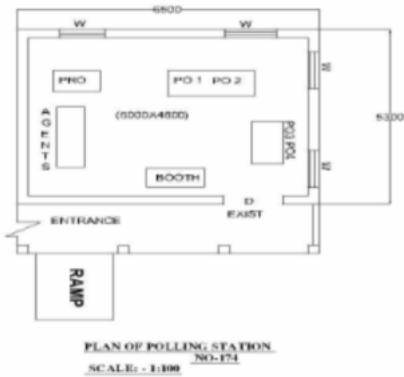

নির্বাচক নিবন্ধন আধিকারিকের স্বাক্ষর

Nazri Naksha

Google Map View

Polling Station Building Front View

Polling Station Front View

Cad View

Key MAP View

1 নাম : অমলেন্দু গিরি পিতার নাম: সন্তোষ গিরি বাড়ির নং : n0239 বয়স : 41 লিঙ্গ : পুরুষ	FTD2597797 ফটো উপলব্ধ	2 নাম : খুশবু আহমেদ পিতার নাম: সেক মহম্মদ মিরাজউদ্দিন আহমেদ বাড়ির নং : n0239 বয়স : 33 লিঙ্গ : মহিলা	UCB1428911 ফটো উপলব্ধ	3 নাম : সেক মোরাজউদ্দিন আহমেদ পিতার নাম: সেক মজাফর বাড়ির নং : n0205 বয়স : 68 লিঙ্গ : পুরুষ	WB/31/211/042439 ফটো উপলব্ধ
4 নাম : আলিয়া আহমেদ স্বামীর নাম: সেক সেরাজউদ্দিন আহমেদ বাড়ির নং : n0205 বয়স : 63 লিঙ্গ : মহিলা	WB/31/211/042250 ফটো উপলব্ধ	5 নাম : সেক মহঃ মিনহাজউদ্দিন আহমেদ পিতার নাম: সেক মহম্মদ মোরাজউদ্দিন আহমেদ বাড়ির নং : n0205 বয়স : 42 লিঙ্গ : পুরুষ	FTD2545515 ফটো উপলব্ধ	6 নাম : তানজিলা আহমেদ পিতার নাম: সেক মহঃ মোরাজ উদ্দিন আহমেদ বাড়ির নং : n0205 বয়স : 37 লিঙ্গ : মহিলা	UCB1096536 ফটো উপলব্ধ
7 নাম : হসিনা বিবি স্বামীর নাম: সেক রাজেশ উদ্দিন বাড়ির নং : n0211 বয়স : 39 লিঙ্গ : মহিলা	UCB1165679 ফটো উপলব্ধ	8 নাম : সেক রাজেশ উদ্দিন পিতার নাম: সেক সামসুদ্দিন বাড়ির নং : n0211 বয়স : 42 লিঙ্গ : পুরুষ	FTD2234292 ফটো উপলব্ধ	9 নাম : আলোমা বিবি স্বামীর নাম: সেক সামসুদ্দিন বাড়ির নং : n0211 বয়স : 60 লিঙ্গ : মহিলা	WB/31/211/042491 ফটো উপলব্ধ
10 নাম : সেক সামসুদ্দিন পিতার নাম: সেক পিয়ারুদ্দিন বাড়ির নং : n0211 বয়স : 64 লিঙ্গ : পুরুষ	WB/31/211/042441 ফটো উপলব্ধ	11 নাম : সালেমা বিবি স্বামীর নাম: সেক রেয়াজাত বাড়ির নং : n0210 বয়স : 46 লিঙ্গ : মহিলা	UCB1096957 ফটো উপলব্ধ	12 নাম : হামিদন বিবি স্বামীর নাম: সেক আব্দুল রেজ্জাক বাড়ির নং : n0209 বয়স : 55 লিঙ্গ : মহিলা	WB/31/211/042022 ফটো উপলব্ধ
13 নাম : ডালিয়া বিবি স্বামীর নাম: সেক রাহুল বাড়ির নং : n0209 বয়স : 34 লিঙ্গ : মহিলা	UCB1429182 ফটো উপলব্ধ	14 নাম : সেক আব্দুল রেজ্জাক পিতার নাম: সেক গুল মহম্মদ বাড়ির নং : n0209 বয়স : 62 লিঙ্গ : পুরুষ	FTD2597318 ফটো উপলব্ধ	15 নাম : রাশিমা বিবি স্বামীর নাম: সেক হাবিবুর রহমান বাড়ির নং : n0206 বয়স : 43 লিঙ্গ : মহিলা	FTD2288967 ফটো উপলব্ধ
16 নাম : মহম্মদ এরশাদ আহমেদ পিতার নাম: সেক নুরুল ইসলাম বাড়ির নং : n0206 বয়স : 47 লিঙ্গ : পুরুষ	FTD2723468 ফটো উপলব্ধ	17 নাম : স্ক জিয়াউর রহমান পিতার নাম: সেক নুরুল ইসলাম বাড়ির নং : n0206 বয়স : 44 লিঙ্গ : পুরুষ	FTD2288959 ফটো উপলব্ধ	18 নাম : জোবেদা বিবি স্বামীর নাম: সেক নুরুল ইসলাম বাড়ির নং : n0206 বয়স : 66 লিঙ্গ : মহিলা	UCB1830363 ফটো উপলব্ধ
19 নাম : সেক নুরুল ইসলাম পিতার নাম: সেক হানিফ বাড়ির নং : n0206 বয়স : 71 লিঙ্গ : পুরুষ	WB/31/211/042045 ফটো উপলব্ধ	20 নাম : গোলাপসা বিবি স্বামীর নাম: সেক ইখলাক বাড়ির নং : এন000 বয়স : 30 লিঙ্গ : মহিলা	UCB1569086 ফটো উপলব্ধ	21 নাম : সেক ইনসান উদ্দিন পিতার নাম: সেক সামসুদ্দিন বাড়ির নং : n0177 বয়স : 50 লিঙ্গ : পুরুষ	WB/31/211/042009 ফটো উপলব্ধ
22 নাম : সেক সায়েন উদ্দিন পিতার নাম: সেক সামসুদ্দিন বাড়ির নং : n0177 বয়স : 60 লিঙ্গ : পুরুষ	UCB2387975 ফটো উপলব্ধ	23 নাম : আনুয়ারা বিবি স্বামীর নাম: সেক সামসুদ্দিন বাড়ির নং : n0177 বয়স : 67 লিঙ্গ : মহিলা	WB/31/211/042476 ফটো উপলব্ধ	24 নাম : মেরুণ বিবি স্বামীর নাম: সেক সামসুদ্দিন বাড়ির নং : n0177 বয়স : 71 লিঙ্গ : মহিলা	WB/31/211/042077 ফটো উপলব্ধ
25 নাম : সেক সামসুদ্দিন পিতার নাম: সেক রুকুমুদ্দিন বাড়ির নং : n0177 বয়স : 88 লিঙ্গ : পুরুষ	FTD1208917 ফটো উপলব্ধ	26 নাম : জাহানারা বিবি স্বামীর নাম: সেক আলিফ উদ্দিন বাড়ির নং : n0176 বয়স : 37 লিঙ্গ : মহিলা	UCB1429026 ফটো উপলব্ধ	27 নাম : মাজেদা বিবি স্বামীর নাম: সেক বেলাল বাড়ির নং : n0176 বয়স : 43 লিঙ্গ : মহিলা	FTD2234284 ফটো উপলব্ধ
28 নাম : সায়েরা বিবি স্বামীর নাম: সেক নেজা মুদ্দিন বাড়ির নং : n0176 বয়স : 69 লিঙ্গ : মহিলা	WB/31/211/042111 ফটো উপলব্ধ	29 নাম : রহিমা বিবি স্বামীর নাম: সেক নিয়াজ উদ্দিন বাড়ির নং : n0175 বয়স : 45 লিঙ্গ : মহিলা	UCB1097005 ফটো উপলব্ধ	30 নাম : সেক আলিফ উদ্দিন পিতার নাম: সেক তোয়েন বাড়ির নং : n0175 বয়স : 41 লিঙ্গ : পুরুষ	FTD2656981 ফটো উপলব্ধ