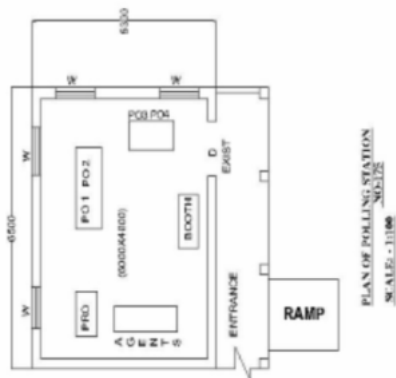

নির্বাচক নিবন্ধন আধিকারিকের স্বাক্ষর

Nazri Naksha

Google Map View

Polling Station Building Front View

Polling Station Front View

Cad View

Key MAP View

1 নাম : কামিনী কর স্বামীর নাম: কুঞ্জবিহারী কর বাড়ির নং : n0031 বয়স : 91 লিঙ্গ : মহিলা	UCB2347318 ফটো উপলব্ধ	2 নাম : রবীন্দ্র কর পিতার নাম: কুঞ্জবিহারী কর বাড়ির নং : n0031 বয়স : 59 লিঙ্গ : পুরুষ	WB/31/211/045352 ফটো উপলব্ধ	3 নাম : চিণু কর স্বামীর নাম: রবীন্দ্র কর বাড়ির নং : n0031 বয়স : 54 লিঙ্গ : মহিলা	WB/31/211/045541 ফটো উপলব্ধ
4 নাম : চন্দন কর পিতার নাম: রবীন্দ্রনাথ কর বাড়ির নং : n0031 বয়স : 36 লিঙ্গ : পুরুষ	UCB1097484 ফটো উপলব্ধ	5 নাম : অভিজিৎ কর পিতার নাম: দেবেন্দ্র কর বাড়ির নং : n0032 বয়স : 34 লিঙ্গ : পুরুষ	UCB1222421 ফটো উপলব্ধ	6 নাম : রুম্পা মাইতি কর স্বামীর নাম: অভিজিৎ কর বাড়ির নং : N0032 বয়স : 27 লিঙ্গ : মহিলা	UCB1904804 ফটো উপলব্ধ
7 নাম : নমিতা কর স্বামীর নাম: চন্দন কর বাড়ির নং : এন0031 বয়স : 23 লিঙ্গ : মহিলা	UCB2060762 ফটো উপলব্ধ	8 নাম : সুপ্রীয়া গিরি পিতার নাম: জীতেন গিরি বাড়ির নং : এন0046 বয়স : 23 লিঙ্গ : মহিলা	UCB2037836 ফটো উপলব্ধ	9 নাম : মৌসুমী জানা গিরি স্বামীর নাম: আশীষ গিরি বাড়ির নং : এন0027 বয়স : 23 লিঙ্গ : মহিলা	UCB2116226 ফটো উপলব্ধ
10 নাম : দেবাশিষ গিরি পিতার নাম: ধনঞ্জয় গিরি বাড়ির নং : N0027 বয়স : 25 লিঙ্গ : পুরুষ	UCB1904838 ফটো উপলব্ধ	11 নাম : সুপর্ণা জানা স্বামীর নাম: বিশ্বনাথ জানা বাড়ির নং : N0046 বয়স : 28 লিঙ্গ : মহিলা	UCB1904812 ফটো উপলব্ধ	12 নাম : উর্মিলা জানা স্বামীর নাম: সোমনাথ জানা বাড়ির নং : n0046 বয়স : 32 লিঙ্গ : মহিলা	ZCO1807650 ফটো উপলব্ধ
13 নাম : লক্ষী গিরি স্বামীর নাম: ধনঞ্জয় গিরি বাড়ির নং : n0027 বয়স : 54 লিঙ্গ : মহিলা	UCB1166057 ফটো উপলব্ধ	14 নাম : রেণুকা গিরি স্বামীর নাম: জীতেন্দ্র গিরি বাড়ির নং : n0046 বয়স : 54 লিঙ্গ : মহিলা	FTD1771583 ফটো উপলব্ধ	15 নাম : বিশ্বনাথ জানা পিতার নাম: কালিপদ জানা বাড়ির নং : n0046 বয়স : 36 লিঙ্গ : পুরুষ	UCB1316520 ফটো উপলব্ধ
16 নাম : সোমনাথ জানা মায়ের নাম: জ্যোৎস্না জানা বাড়ির নং : n0046 বয়স : 43 লিঙ্গ : পুরুষ	FTD2234730 ফটো উপলব্ধ	17 নাম : জিতেন গিরি পিতার নাম: হৃদয় গিরি বাড়ির নং : n0046 বয়স : 68 লিঙ্গ : পুরুষ	UCB1806900 ফটো উপলব্ধ	18 নাম : ধনঞ্জয় গিরি পিতার নাম: অচিন্ত্য গিরি বাড়ির নং : n0027 বয়স : 57 লিঙ্গ : পুরুষ	UCB1166065 ফটো উপলব্ধ
19 নাম : আশীষ গিরি পিতার নাম: ধনঞ্জয় গিরি বাড়ির নং : n0027 বয়স : 33 লিঙ্গ : পুরুষ	UCB1316538 ফটো উপলব্ধ	20 নাম : পঞ্চানন জানা পিতার নাম: সাধু জানা বাড়ির নং : n0010 বয়স : 60 লিঙ্গ : পুরুষ	WB/31/211/045512 ফটো উপলব্ধ	21 নাম : বিলাসিনী জানা স্বামীর নাম: পঞ্চানন জানা বাড়ির নং : n0010 বয়স : 57 লিঙ্গ : মহিলা	WB/31/211/045757 ফটো উপলব্ধ
22 নাম : সুকুমার জানা পিতার নাম: পঞ্চানন জানা বাড়ির নং : n0010 বয়স : 38 লিঙ্গ : পুরুষ	FTD2724235 ফটো উপলব্ধ	23 নাম : প্রতিমা জানা স্বামীর নাম: সুকুমার জানা বাড়ির নং : n0010 বয়স : 36 লিঙ্গ : মহিলা	UCB1316702 ফটো উপলব্ধ	24 নাম : সুমিতা জানা পিতার নাম: পঞ্চানন জানা বাড়ির নং : n0010 বয়স : 31 লিঙ্গ : মহিলা	UCB1429604 ফটো উপলব্ধ
25 নাম : বিষ্ণুপদ জানা পিতার নাম: সাধুচরন জানা বাড়ির নং : n0010 বয়স : 50 লিঙ্গ : পুরুষ	WB/31/211/045514 ফটো উপলব্ধ	26 নাম : বুলু জানা স্বামীর নাম: বিষ্ণুপদ জানা বাড়ির নং : n0010 বয়স : 47 লিঙ্গ : মহিলা	FTD2291151 ফটো উপলব্ধ	27 নাম : সুনীল জানা পিতার নাম: সাধুচরন জানা বাড়ির নং : n0010 বয়স : 47 লিঙ্গ : পুরুষ	FTD1773308 ফটো উপলব্ধ
28 নাম : কাজল জানা স্বামীর নাম: বাদল জানা বাড়ির নং : n0045 বয়স : 57 লিঙ্গ : মহিলা	UCB1537307 ফটো উপলব্ধ	29 নাম : নমিতা জানা স্বামীর নাম: শুভেন্দ্র জানা বাড়ির নং : n0034 বয়স : 31 লিঙ্গ : মহিলা	UCB1429620 ফটো উপলব্ধ	30 নাম : শোভারানী জানা স্বামীর নাম: নবকুমার জানা বাড়ির নং : n0034 বয়স : 43 লিঙ্গ : মহিলা	UCB1097559 ফটো উপলব্ধ