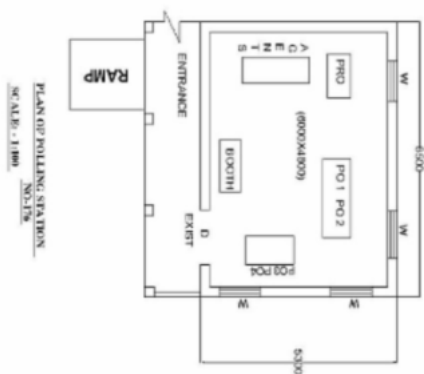

নির্বাচক নিবন্ধন আধিকারিকের স্বাক্ষর

Nazri Naksha

Google Map View

Polling Station Building Front View

Polling Station Front View

Cad View

Key MAP View

1 নাম : সুধাংশু শেখর মিশ্র পিতার নাম: বিশ্বেশ্বর মিশ্র বাড়ির নং : n0102 বয়স : 63 লিঙ্গ : পুরুষ	UCB0675207 ফটো উপলব্ধ	2 নাম : অমিত কুমার মিশ্র পিতার নাম: সুধাংশু শেখর মিশ্র বাড়ির নং : n0102 বয়স : 33 লিঙ্গ : পুরুষ	UCB1429935 ফটো উপলব্ধ	3 নাম : রমা বিবি স্বামীর নাম: হামিদ আলি খাঁন বাড়ির নং : n0100 বয়স : 31 লিঙ্গ : মহিলা	UCB1594258 ফটো উপলব্ধ
4 নাম : তপতী নন্দ স্বামীর নাম: সুবিমল নন্দ বাড়ির নং : n0042 বয়স : 44 লিঙ্গ : মহিলা	FTD2724078 ফটো উপলব্ধ	5 নাম : সুবিমল নন্দ পিতার নাম: সুরেন্দ্র নন্দ বাড়ির নং : n0042 বয়স : 62 লিঙ্গ : পুরুষ	WB/31/211/045356 ফটো উপলব্ধ	6 নাম : অর্চনা নন্দ স্বামীর নাম: সুনীল নন্দ বাড়ির নং : n0042 বয়স : 67 লিঙ্গ : মহিলা	UCB2256857 ফটো উপলব্ধ
7 নাম : হামিদ আলি খাঁন পিতার নাম: আব্দুল রহমান বাড়ির নং : n0100 বয়স : 34 লিঙ্গ : পুরুষ	UCB1430073 ফটো উপলব্ধ	8 নাম : বুলু বিবি স্বামীর নাম: জাকির আলি খাঁন বাড়ির নং : n0100 বয়স : 34 লিঙ্গ : মহিলা	UCB1430065 ফটো উপলব্ধ	9 নাম : জাকির আলি খাঁন পিতার নাম: আবদুল রহমান আলি খাঁন বাড়ির নং : n0100 বয়স : 38 লিঙ্গ : পুরুষ	UCB1004837 ফটো উপলব্ধ
10 নাম : আলোমা বিবি স্বামীর নাম: জাঙ্গেশ আলি খাঁন বাড়ির নং : n0100 বয়স : 37 লিঙ্গ : মহিলা	UCB1097468 ফটো উপলব্ধ	11 নাম : জাঙ্গেশ আলি খাঁন পিতার নাম: আব্দুল খাঁন বাড়ির নং : n0100 বয়স : 41 লিঙ্গ : পুরুষ	FTD2724177 ফটো উপলব্ধ	12 নাম : জানোরা বিবি স্বামীর নাম: আব্দুল রহমান খাঁন বাড়ির নং : n0100 বয়স : 57 লিঙ্গ : মহিলা	WB/31/211/042463 ফটো উপলব্ধ
13 নাম : রয়মন বেওয়া স্বামীর নাম: তৈমুর আলি খাঁন বাড়ির নং : n0100 বয়স : 86 লিঙ্গ : মহিলা	WB/31/211/042063 ফটো উপলব্ধ	14 নাম : আসমাতুন বিবি স্বামীর নাম: সেক জুমান উদ্দিন বাড়ির নং : n0118 বয়স : 36 লিঙ্গ : মহিলা	UCB1430123 ফটো উপলব্ধ	15 নাম : কম্পনা ষড়ঙ্গী স্বামীর নাম: ভুবনেশ্বর ষড়ঙ্গী বাড়ির নং : n0040 বয়স : 47 লিঙ্গ : মহিলা	FTD1208990 ফটো উপলব্ধ
16 নাম : পূর্ণিমা ষড়ঙ্গী পিতার নাম: ভুবনেশ্বর ষড়ঙ্গী বাড়ির নং : N0040 বয়স : 27 লিঙ্গ : মহিলা	UCB1702992 ফটো উপলব্ধ	17 নাম : সেক মুনসেফ পিতার নাম: সেক মালেক উদ্দিন বাড়ির নং : n0108 বয়স : 60 লিঙ্গ : পুরুষ	UCB2078723 ফটো উপলব্ধ	18 নাম : সোনালী খাতুন পিতার নাম: সেক মুনসেফ বাড়ির নং : n0108 বয়স : 33 লিঙ্গ : মহিলা	UCB1430057 ফটো উপলব্ধ
19 নাম : রিনি দিক্ষীত মিশ্র স্বামীর নাম: অমিত কুমার মিশ্র বাড়ির নং : এন0102 বয়স : 25 লিঙ্গ : মহিলা	UCB2054856 ফটো উপলব্ধ	20 নাম : মুনতাহা খাতুন পিতার নাম: সেক মুনসেফ বাড়ির নং : n0108 বয়স : 28 লিঙ্গ : মহিলা	UCB1661024 ফটো উপলব্ধ	21 নাম : প্রিয়াংকা পন্ডা স্বামীর নাম: স্বপন কুমার পন্ডা বাড়ির নং : ভূপতিনগর বয়স : 35 লিঙ্গ : মহিলা	UCB1097666 ফটো উপলব্ধ
22 নাম : সুনীল কুমার নন্দ পিতার নাম: সুরেন্দ্রনাথ নন্দ বাড়ির নং : n0042 বয়স : 72 লিঙ্গ : পুরুষ	UCB2080620 ফটো উপলব্ধ	23 নাম : শিউলী মিশ্র পিতার নাম: প্রদীপ দাশ বাড়ির নং : এন0000 বয়স : 32 লিঙ্গ : মহিলা	UCB1333962 ফটো উপলব্ধ	24 নাম : শুভম নন্দ পিতার নাম: সুবিমল নন্দ বাড়ির নং : ভূপতিনগর বয়স : 22 লিঙ্গ : পুরুষ	UCB2122737 ফটো উপলব্ধ
25 নাম : শশাঙ্ক শেখর মিশ্র পিতার নাম: বিশ্বেশ্বর মিশ্র বাড়ির নং : বয়স : 71 লিঙ্গ : পুরুষ	UCB2138261 ফটো উপলব্ধ	26 নাম : সেক রাহেদ আলি পিতার নাম: সেক নজরুল আলি বাড়ির নং : এন0000 বয়স : 26 লিঙ্গ : পুরুষ	UCB1792357 ফটো উপলব্ধ	27 নাম : ভুবনেশ্বর ষড়ঙ্গী পিতার নাম: প্রমদ নাথ ষড়ঙ্গী বাড়ির নং : n0040 বয়স : 70 লিঙ্গ : পুরুষ	UCB2132215 ফটো উপলব্ধ
28 নাম : সেক সোয়েব আলি পিতার নাম: নারেসদ আলি সেক বাড়ির নং : 5 বয়স : 25 লিঙ্গ : পুরুষ	UCB2118628 ফটো উপলব্ধ	29 নাম : সেক সোলেমান আলি পিতার নাম: সেক নওসেদ বাড়ির নং : n0110 বয়স : 37 লিঙ্গ : পুরুষ	UCB1097476 ফটো উপলব্ধ	30 নাম : ডলি বিবি স্বামীর নাম: সেক হাবিবুর আলি বাড়ির নং : n0110 বয়স : 34 লিঙ্গ : মহিলা	UCB1594316 ফটো উপলব্ধ