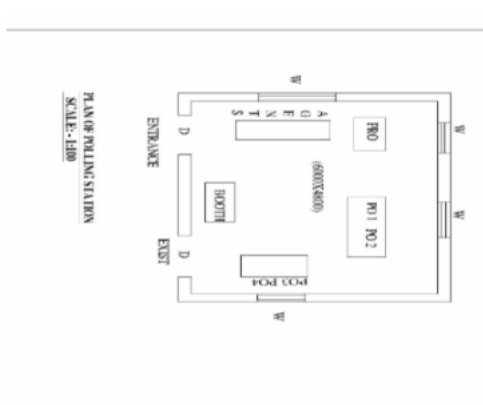

নির্বাচক নিবন্ধন আধিকারিকের স্বাক্ষর

Nazri Naksha

Google Map View

Polling Station Building Front View

Polling Station Front View

Cad View

Key MAP View

1 নাম : মনীষা জানা স্বামীর নাম: শ্যামল জানা বাড়ির নং : এন0025 বয়স : 25 লিঙ্গ : মহিলা	UCB1967801 ফটো উপলব্ধ	2 নাম : টুম্পা জানা স্বামীর নাম: সোমেন জানা বাড়ির নং : এন0025 বয়স : 25 লিঙ্গ : মহিলা	UCB1969096 ফটো উপলব্ধ	3 নাম : টুকটুকি জানা স্বামীর নাম: বলরাম জানা বাড়ির নং : এন0052 বয়স : 29 লিঙ্গ : মহিলা	UCB1968387 ফটো উপলব্ধ
4 নাম : অভিজিৎ জানা পিতার নাম: শ্যামল জানা বাড়ির নং : নং 070 বয়স : 25 লিঙ্গ : পুরুষ	UCB1869650 ফটো উপলব্ধ	5 নাম : সবিতা জানা স্বামীর নাম: শক্তিপদ জানা বাড়ির নং : n0015 বয়স : 50 লিঙ্গ : মহিলা	DNT2640514 ফটো উপলব্ধ	6 নাম : শক্তিপদ জানা পিতার নাম: গৌরি জানা বাড়ির নং : n0016 বয়স : 55 লিঙ্গ : পুরুষ	UCB2331114 ফটো উপলব্ধ
7 নাম : নিমাই দাশ অধিকারী পিতার নাম: সতীশ দাশ অধিকারী বাড়ির নং : n0002 বয়স : 73 লিঙ্গ : পুরুষ	UCB2353464 ফটো উপলব্ধ	8 নাম : বাসন্তী দাশ অধিকারী স্বামীর নাম: নিমাই দাশ অধিকারী বাড়ির নং : n0002 বয়স : 63 লিঙ্গ : মহিলা	UCB2314516 ফটো উপলব্ধ	9 নাম : কার্তিকচন্দ্র দাসঅধিকারী পিতার নাম: নিমাই দাসঅধিকারী বাড়ির নং : n0002 বয়স : 48 লিঙ্গ : পুরুষ	DNT1189224 ফটো উপলব্ধ
10 নাম : নিতাই দাশ অধিকারী পিতার নাম: নিমাইচরন দাশ অধিকারী বাড়ির নং : n0002 বয়স : 42 লিঙ্গ : পুরুষ	DNT2319341 ফটো উপলব্ধ	11 নাম : ইন্দ্রানী দাশ অধিকারী স্বামীর নাম: নিতাই দাশ অধিকারী বাড়ির নং : n0002 বয়স : 34 লিঙ্গ : মহিলা	UCB1364926 ফটো উপলব্ধ	12 নাম : সুতপা দাসঅধিকারী স্বামীর নাম: কার্তিক দাসঅধিকারী বাড়ির নং : n0002 বয়স : 38 লিঙ্গ : মহিলা	DNT2751071 ফটো উপলব্ধ
13 নাম : সুস্মিতা দাশ অধিকারী পিতার নাম: কার্তিক দাশ অধিকারী বাড়ির নং : এন0002 বয়স : 21 লিঙ্গ : মহিলা	UCB2279396 ফটো উপলব্ধ	14 নাম : সুবল চন্দ্র দাশ অধিকারী পিতার নাম: শ্রীমন্ত দাশ অধিকারী বাড়ির নং : n0004 বয়স : 68 লিঙ্গ : পুরুষ	UCB2331478 ফটো উপলব্ধ	15 নাম : শঙ্করী দাশঅধিকারী স্বামীর নাম: সুবল দাশঅধিকারী বাড়ির নং : n0004 বয়স : 59 লিঙ্গ : মহিলা	UCB2331304 ফটো উপলব্ধ
16 নাম : সুস্মিতা দাশ অধিকারী স্বামীর নাম: সুখচাঁদ দাশ অধিকারী বাড়ির নং : n0004 বয়স : 36 লিঙ্গ : মহিলা	UCB1364900 ফটো উপলব্ধ	17 নাম : সনাতন দাশঅধিকারী পিতার নাম: রাখাশ্যাম দাশঅধিকারী বাড়ির নং : n0006 বয়স : 78 লিঙ্গ : পুরুষ	UCB2353316 ফটো উপলব্ধ	18 নাম : কেশব দাশঅধিকারী পিতার নাম: সতীশ দাশঅধিকারী বাড়ির নং : n0008 বয়স : 69 লিঙ্গ : পুরুষ	UCB2314599 ফটো উপলব্ধ
19 নাম : সন্ধ্যা দাশঅধিকারী স্বামীর নাম: কেশব দাশঅধিকারী বাড়ির নং : n0008 বয়স : 63 লিঙ্গ : মহিলা	UCB2314482 ফটো উপলব্ধ	20 নাম : গণেশচন্দ্র দাসঅধিকারী পিতার নাম: কেশব দাসঅধিকারী বাড়ির নং : n0008 বয়স : 49 লিঙ্গ : পুরুষ	DNT1189208 ফটো উপলব্ধ	21 নাম : গৌরচন্দ্র দাশ অধিকারী পিতার নাম: কেশবচন্দ্র দাশ অধিকারী বাড়ির নং : n0008 বয়স : 42 লিঙ্গ : পুরুষ	DNT2247609 ফটো উপলব্ধ
22 নাম : বানী দাসঅধিকারী স্বামীর নাম: গনেশ চন্দ্র দাসঅধিকারী বাড়ির নং : n0008 বয়স : 36 লিঙ্গ : মহিলা	UCB0982645 ফটো উপলব্ধ	23 নাম : বর্নালী দাশ অধিকারী স্বামীর নাম: গৌর চন্দ্র দাশ অধিকারী বাড়ির নং : n0008 বয়স : 32 লিঙ্গ : মহিলা	UCB1364918 ফটো উপলব্ধ	24 নাম : দেবেন্দ্র দাশঅধিকারী পিতার নাম: রজনী দাশঅধিকারী বাড়ির নং : n0003 বয়স : 65 লিঙ্গ : পুরুষ	UCB2354769 ফটো উপলব্ধ
25 নাম : মনিবালা দাশঅধিকারী স্বামীর নাম: দেবেন্দ্র দাশঅধিকারী বাড়ির নং : n0003 বয়স : 58 লিঙ্গ : মহিলা	UCB2357077 ফটো উপলব্ধ	26 নাম : শিবশংকর দাসঅধিকারী পিতার নাম: দেবেন্দ্র দাসঅধিকারী বাড়ির নং : n0003 বয়স : 40 লিঙ্গ : পুরুষ	DNT2751063 ফটো উপলব্ধ	27 নাম : নরোত্তম দাশঅধিকারী পিতার নাম: নন্দদুলাল দাশঅধিকারী বাড়ির নং : n0005 বয়স : 49 লিঙ্গ : পুরুষ	DNT1189166 ফটো উপলব্ধ
28 নাম : খুকুমনি দাশ অধিকারী স্বামীর নাম: নরোত্তম দাশ অধিকারী বাড়ির নং : n0005 বয়স : 40 লিঙ্গ : মহিলা	DNT2320547 ফটো উপলব্ধ	29 নাম : আলপনা দাশঅধিকারী স্বামীর নাম: বীরচন্দ্র দাশঅধিকারী বাড়ির নং : n0007 বয়স : 56 লিঙ্গ : মহিলা	UCB2354686 ফটো উপলব্ধ	30 নাম : শান্তনু দাশ অধিকারী পিতার নাম: বীরচন্দ্র দাশ অধিকারী বাড়ির নং : n0007 বয়স : 35 লিঙ্গ : পুরুষ	UCB1192574 ফটো উপলব্ধ