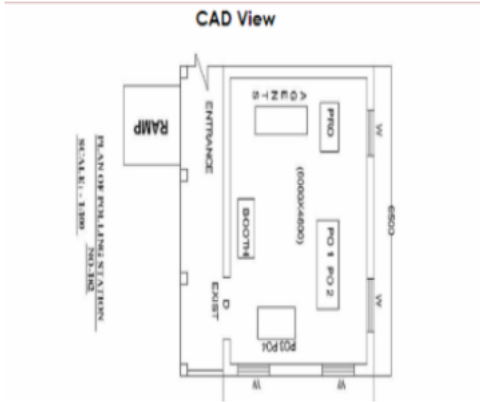

নির্বাচক নিবন্ধন আধিকারিকের স্বাক্ষর

Nazri Naksha

Google Map View

Polling Station Building Front View

Polling Station Front View

Cad View

Key MAP View

1 নাম : রমানাথ মন্ডল পিতার নাম: বলাই লাল মন্ডল বাড়ির নং : n000 বয়স : 26 লিঙ্গ : পুরুষ	UCB1859768 ফটো উপলব্ধ	2 নাম : আশীষ গিরি পিতার নাম: ভবশঙ্কর গিরি বাড়ির নং : এন0015 বয়স : 26 লিঙ্গ : পুরুষ	UCB2064541 ফটো উপলব্ধ	3 নাম : রবীন্দ্র নাথ গিরি পিতার নাম: সুরেন্দ্র নাথ গিরি বাড়ির নং : এন0092 বয়স : 81 লিঙ্গ : পুরুষ	UCB2127736 ফটো উপলব্ধ
4 নাম : রঞ্জিত গিরি পিতার নাম: নিমাই গিরি বাড়ির নং : এন0075 বয়স : 25 লিঙ্গ : পুরুষ	UCB2059434 ফটো উপলব্ধ	5 নাম : চঞ্চল গিরি পিতার নাম: বলাই গিরি বাড়ির নং : এন0076 বয়স : 23 লিঙ্গ : পুরুষ	UCB2059426 ফটো উপলব্ধ	6 নাম : রামশঙ্কর ঘোড়াই পিতার নাম: অমল ঘোড়াই বাড়ির নং : এন0073 বয়স : 25 লিঙ্গ : পুরুষ	UCB1978873 ফটো উপলব্ধ
7 নাম : সঞ্জীব গিরি পিতার নাম: বরেন্দ্রনাথ গিরি বাড়ির নং : n0013 বয়স : 37 লিঙ্গ : পুরুষ	UCB1223189 ফটো উপলব্ধ	8 নাম : শকুন্তলা গিরি স্বামীর নাম: বরেন্দ্র গিরি বাড়ির নং : n0013 বয়স : 69 লিঙ্গ : মহিলা	UCB2229557 ফটো উপলব্ধ	9 নাম : গৌতম মাইতি পিতার নাম: শ্রীপতি মাইতি বাড়ির নং : এন0000 বয়স : 45 লিঙ্গ : পুরুষ	UCB2265890 ফটো উপলব্ধ
10 নাম : রতন গিরি পিতার নাম: বসন্ত গিরি বাড়ির নং : n0015 বয়স : 60 লিঙ্গ : পুরুষ	UCB1166792 ফটো উপলব্ধ	11 নাম : গৌরীবালা গিরি স্বামীর নাম: রবীন্দ্রনাথ গিরি বাড়ির নং : n0092 বয়স : 67 লিঙ্গ : মহিলা	UCB2217669 ফটো উপলব্ধ	12 নাম : নয়নতারা গিরি স্বামীর নাম: রতন গিরি বাড়ির নং : n0093 বয়স : 53 লিঙ্গ : মহিলা	UCB2217693 ফটো উপলব্ধ
13 নাম : শ্রীহরি প্রধান মায়ের নাম: প্রমীলা প্রধান বাড়ির নং : n0076 বয়স : 34 লিঙ্গ : পুরুষ	UCB1432129 ফটো উপলব্ধ	14 নাম : গৌরহরি প্রধান মায়ের নাম: প্রমীলা প্রধান বাড়ির নং : n0076 বয়স : 35 লিঙ্গ : পুরুষ	UCB1432111 ফটো উপলব্ধ	15 নাম : সুতপা গিরি স্বামীর নাম: কার্তিক গিরি বাড়ির নং : n0076 বয়স : 43 লিঙ্গ : মহিলা	FTD2239648 ফটো উপলব্ধ
16 নাম : তনয় গিরি পিতার নাম: রতন গিরি বাড়ির নং : n0015 বয়স : 32 লিঙ্গ : পুরুষ	UCB1432178 ফটো উপলব্ধ	17 নাম : ভবশঙ্কর গিরি পিতার নাম: বসন্ত গিরি বাড়ির নং : n0015 বয়স : 45 লিঙ্গ : পুরুষ	FTD2320745 ফটো উপলব্ধ	18 নাম : অনিতা গিরি স্বামীর নাম: ভবশঙ্কর গিরি বাড়ির নং : n0015 বয়স : 43 লিঙ্গ : মহিলা	FTD2320737 ফটো উপলব্ধ
19 নাম : কানাই গিরি পিতার নাম: অনন্ত গিরি বাড়ির নং : n0073 বয়স : 64 লিঙ্গ : পুরুষ	WB/31/211/105469 ফটো উপলব্ধ	20 নাম : গৌরী বালা গিরি স্বামীর নাম: কানাই গিরি বাড়ির নং : n0073 বয়স : 53 লিঙ্গ : মহিলা	UCB2077261 ফটো উপলব্ধ	21 নাম : নিমাই গিরি পিতার নাম: দেবেন্দ্র গিরি বাড়ির নং : n0075 বয়স : 54 লিঙ্গ : পুরুষ	WB/31/211/105178 ফটো উপলব্ধ
22 নাম : স্বর্ণলতা গিরি স্বামীর নাম: নিমাই গিরি বাড়ির নং : n0075 বয়স : 52 লিঙ্গ : মহিলা	WB/31/211/105358 ফটো উপলব্ধ	23 নাম : বলাই গিরি পিতার নাম: অনন্ত গিরি বাড়ির নং : n0076 বয়স : 58 লিঙ্গ : পুরুষ	WB/31/211/105470 ফটো উপলব্ধ	24 নাম : ছবি গিরি স্বামীর নাম: বলাই গিরি বাড়ির নং : n0076 বয়স : 47 লিঙ্গ : মহিলা	FTD2239655 ফটো উপলব্ধ
25 নাম : কার্তিক চন্দ্র গিরি পিতার নাম: অনন্ত গিরি বাড়ির নং : n0076 বয়স : 47 লিঙ্গ : পুরুষ	FTD1233329 ফটো উপলব্ধ	26 নাম : প্রমীলা প্রধান স্বামীর নাম: পীতাম্বর প্রধান বাড়ির নং : n0076 বয়স : 49 লিঙ্গ : মহিলা	FTD2549731 ফটো উপলব্ধ	27 নাম : ভবেশ চন্দ্র গিরি পিতার নাম: কানাই গিরি বাড়ির নং : এন0093 বয়স : 28 লিঙ্গ : পুরুষ	UCB1778604 ফটো উপলব্ধ
28 নাম : রমা প্রধান স্বামীর নাম: গৌরহরি প্রধান বাড়ির নং : এন0076 বয়স : 29 লিঙ্গ : মহিলা	UCB1778646 ফটো উপলব্ধ	29 নাম : লক্ষ্মী মন্ডল প্রধান স্বামীর নাম: শ্রীহরি প্রধান বাড়ির নং : এন0076 বয়স : 26 লিঙ্গ : মহিলা	UCB1778794 ফটো উপলব্ধ	30 নাম : রাখীমনি গীরগোস্বামী স্বামীর নাম: পঞ্চজ গীরগোস্বামী বাড়ির নং : n0121 বয়স : 36 লিঙ্গ : মহিলা	UCB1166859 ফটো উপলব্ধ