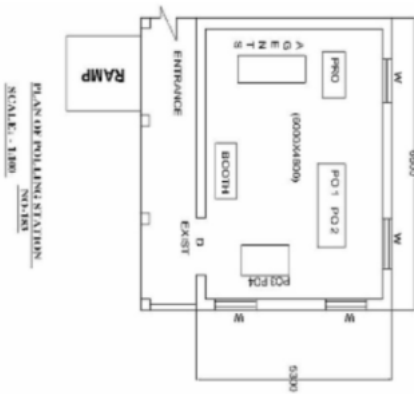

নির্বাচক নিবন্ধন আধিকারিকের স্বাক্ষর

Nazri Naksha

Google Map View

Polling Station Building Front View

Polling Station Front View

Cad View

Key MAP View

1 নাম : মৌসুমী গিরি স্বামীর নাম: সুরজিৎ গিরি বাড়ির নং : এন0042 বয়স : 26 লিঙ্গ : মহিলা	UCB1981893 ফটো উপলব্ধ	2 নাম : সঞ্জীব গিরি পিতার নাম: নিকুঞ্জ গিরি বাড়ির নং : এন0169 বয়স : 28 লিঙ্গ : পুরুষ	UCB1953256 ফটো উপলব্ধ	3 নাম : সত্যব্রত গিরি পিতার নাম: সুশান্ত গিরি বাড়ির নং : এন0033 বয়স : 26 লিঙ্গ : পুরুষ	UCB1779222 ফটো উপলব্ধ
4 নাম : শেফালী গিরি স্বামীর নাম: সৌমেন গিরি বাড়ির নং : এন0168 বয়স : 25 লিঙ্গ : মহিলা	UCB2050466 ফটো উপলব্ধ	5 নাম : সুচেতা গিরি স্বামীর নাম: অরুণ গিরি বাড়ির নং : এন0101 বয়স : 25 লিঙ্গ : মহিলা	UCB2051654 ফটো উপলব্ধ	6 নাম : শিউলি গিরি স্বামীর নাম: পরমেশ্বর গিরি বাড়ির নং : এন0033 বয়স : 24 লিঙ্গ : মহিলা	UCB2063188 ফটো উপলব্ধ
7 নাম : শঙ্কর গিরি পিতার নাম: কাঞ্চন গিরি বাড়ির নং : N0028 বয়স : 22 লিঙ্গ : পুরুষ	UCB2127421 ফটো উপলব্ধ	8 নাম : সুস্মিতা গিরি পিতার নাম: সমীর গিরি বাড়ির নং : এন0031 বয়স : 21 লিঙ্গ : মহিলা	UCB2138543 ফটো উপলব্ধ	9 নাম : সমীর গিরি পিতার নাম: অসিত বরণ গিরি বাড়ির নং : n0038 বয়স : 42 লিঙ্গ : পুরুষ	FTD2603637 ফটো উপলব্ধ
10 নাম : শুভজীৎ গিরি পিতার নাম: শম্ভু গিরি বাড়ির নং : এন0042 বয়স : 26 লিঙ্গ : পুরুষ	UCB1981869 ফটো উপলব্ধ	11 নাম : ভারতী গিরি স্বামীর নাম: নিমাই কুমার গিরি বাড়ির নং : n0029 বয়স : 30 লিঙ্গ : মহিলা	UCB1596204 ফটো উপলব্ধ	12 নাম : ডলি গিরি পিতার নাম: স্বপন গিরি বাড়ির নং : n0029 বয়স : 32 লিঙ্গ : মহিলা	UCB1596212 ফটো উপলব্ধ
13 নাম : কোলি গিরি পিতার নাম: স্বপন গিরি বাড়ির নং : n0029 বয়স : 29 লিঙ্গ : মহিলা	UCB1596246 ফটো উপলব্ধ	14 নাম : গৌরব গিরি পিতার নাম: রতন গিরি বাড়ির নং : n0028 বয়স : 28 লিঙ্গ : পুরুষ	UCB1682822 ফটো উপলব্ধ	15 নাম : তাপস গিরি পিতার নাম: তরুণ কুমার গিরি বাড়ির নং : n0022 বয়স : 32 লিঙ্গ : পুরুষ	UCB1516459 ফটো উপলব্ধ
16 নাম : সুরজিৎ গিরি পিতার নাম: শম্ভুরাম গিরি বাড়ির নং : n0042 বয়স : 28 লিঙ্গ : পুরুষ	UCB1661958 ফটো উপলব্ধ	17 নাম : সুব্রত গিরি পিতার নাম: অশোক কুমার গিরি বাড়ির নং : n0033 বয়স : 28 লিঙ্গ : পুরুষ	UCB1662097 ফটো উপলব্ধ	18 নাম : সমীর গিরি পিতার নাম: গৌরহরি গিরি বাড়ির নং : n0031 বয়স : 50 লিঙ্গ : পুরুষ	WB/31/211/111268 ফটো উপলব্ধ
19 নাম : মঞ্জুরাবী গিরি স্বামীর নাম: গৌরহরি গিরি বাড়ির নং : n0031 বয়স : 78 লিঙ্গ : মহিলা	WB/31/211/111608 ফটো উপলব্ধ	20 নাম : ছবিরাণী গিরি স্বামীর নাম: তপন গিরি বাড়ির নং : n0029 বয়স : 60 লিঙ্গ : মহিলা	WB/31/211/111220 ফটো উপলব্ধ	21 নাম : শিখারাণী গিরি স্বামীর নাম: স্বপন গিরি বাড়ির নং : n0029 বয়স : 56 লিঙ্গ : মহিলা	WB/31/211/111384 ফটো উপলব্ধ
22 নাম : স্বপন গিরি পিতার নাম: নিত্যানন্দ গিরি বাড়ির নং : n0029 বয়স : 62 লিঙ্গ : পুরুষ	WB/31/211/111386 ফটো উপলব্ধ	23 নাম : নিমাই কুমার গিরি পিতার নাম: তপনকুমার গিরি বাড়ির নং : n0029 বয়স : 45 লিঙ্গ : পুরুষ	FTD2046639 ফটো উপলব্ধ	24 নাম : তপনকুমার গিরি পিতার নাম: নিত্যানন্দ গিরি বাড়ির নং : n0029 বয়স : 67 লিঙ্গ : পুরুষ	WB/31/211/111341 ফটো উপলব্ধ
25 নাম : সোমা গিরি স্বামীর নাম: কাঞ্চন গিরি বাড়ির নং : n0028 বয়স : 42 লিঙ্গ : মহিলা	FTD2322592 ফটো উপলব্ধ	26 নাম : কাঞ্চন গিরি পিতার নাম: নিত্যানন্দ গিরি বাড়ির নং : n0028 বয়স : 54 লিঙ্গ : পুরুষ	WB/31/211/111346 ফটো উপলব্ধ	27 নাম : সৌরভ গিরি পিতার নাম: রতন গিরি বাড়ির নং : n0028 বয়স : 36 লিঙ্গ : পুরুষ	UCB1166982 ফটো উপলব্ধ
28 নাম : গীতারাবী গিরি স্বামীর নাম: রতন গিরি বাড়ির নং : n0028 বয়স : 53 লিঙ্গ : মহিলা	WB/31/211/111607 ফটো উপলব্ধ	29 নাম : রতন গিরি পিতার নাম: নিত্যানন্দ গিরি বাড়ির নং : n0028 বয়স : 57 লিঙ্গ : পুরুষ	WB/31/211/111610 ফটো উপলব্ধ	30 নাম : অমিত গিরি পিতার নাম: স্বপন কুমার গিরি বাড়ির নং : n0022 বয়স : 40 লিঙ্গ : পুরুষ	FTD2735207 ফটো উপলব্ধ