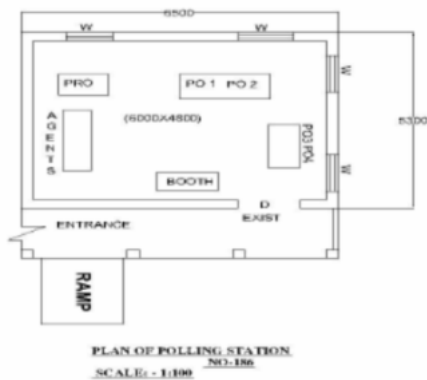

নির্বাচক নিবন্ধন আধিকারিকের স্বাক্ষর

Nazri Naksha

Google Map View

Polling Station Building Front View

Polling Station Front View

Cad View

Key MAP View

1 নাম : প্রদীপ দে পিতার নাম: মানিক দে বাড়ির নং : n0192 বয়স : 33 লিঙ্গ : পুরুষ	UCB1224211 ফটো উপলব্ধ	2 নাম : গৌতম দাস পিতার নাম: মহেশ্বর দাস বাড়ির নং : n0192 বয়স : 54 লিঙ্গ : পুরুষ	UCB2177566 ফটো উপলব্ধ	3 নাম : সরোজ দাস পিতার নাম: গৌতম দাস বাড়ির নং : এন0001 বয়স : 23 লিঙ্গ : পুরুষ	UCB2064244 ফটো উপলব্ধ
4 নাম : স্বদেশ দাস পিতার নাম: গৌতম দাস বাড়ির নং : এন0192 বয়স : 26 লিঙ্গ : পুরুষ	UCB1779768 ফটো উপলব্ধ	5 নাম : ললিতা দাস স্বামীর নাম: সরোজ দাস বাড়ির নং : এন001 বয়স : 21 লিঙ্গ : মহিলা	UCB2196715 ফটো উপলব্ধ	6 নাম : সুনীতা কড়াই স্বামীর নাম: তাপস কড়াই বাড়ির নং : এন0193 বয়স : 24 লিঙ্গ : মহিলা	UCB2087179 ফটো উপলব্ধ
7 নাম : শত্ৰু বর পিতার নাম: সুখদেব বর বাড়ির নং : এন0198 বয়স : 24 লিঙ্গ : পুরুষ	UCB2087013 ফটো উপলব্ধ	8 নাম : পিঙ্কু কড়াই পিতার নাম: কানাইলাল কড়াই বাড়ির নং : এন0198 বয়স : 23 লিঙ্গ : পুরুষ	UCB2087153 ফটো উপলব্ধ	9 নাম : দেবকুমার কড়াই পিতার নাম: মনোরঞ্জন কড়াই বাড়ির নং : এন0199 বয়স : 26 লিঙ্গ : পুরুষ	UCB1779784 ফটো উপলব্ধ
10 নাম : তাপস কড়াই পিতার নাম: কানাইলাল কড়াই বাড়ির নং : n0193 বয়স : 34 লিঙ্গ : পুরুষ	UCB1167956 ফটো উপলব্ধ	11 নাম : বেনীমাধব কড়াই পিতার নাম: শরৎচন্দ্র কড়াই বাড়ির নং : n0195 বয়স : 60 লিঙ্গ : পুরুষ	FTD1755123 ফটো উপলব্ধ	12 নাম : শান্তিলাতা কড়াই স্বামীর নাম: বেনীমাধব কড়াই বাড়ির নং : n0196 বয়স : 39 লিঙ্গ : মহিলা	FTD2736767 ফটো উপলব্ধ
13 নাম : কানাইলাল কড়াই পিতার নাম: শরৎ কড়াই বাড়ির নং : n0198 বয়স : 68 লিঙ্গ : পুরুষ	FTD2048866 ফটো উপলব্ধ	14 নাম : মনোরঞ্জন কড়াই পিতার নাম: শরৎ চন্দ্র কড়াই বাড়ির নং : n0199 বয়স : 56 লিঙ্গ : পুরুষ	UCB2186054 ফটো উপলব্ধ	15 নাম : গীতা রানী কড়াই স্বামীর নাম: কানাইলাল কড়াই বাড়ির নং : n0202 বয়স : 56 লিঙ্গ : মহিলা	UCB2170173 ফটো উপলব্ধ
16 নাম : সুশীল গিরি পিতার নাম: জীবন গিরি বাড়ির নং : n0073 বয়স : 69 লিঙ্গ : পুরুষ	WB/31/211/117297 ফটো উপলব্ধ	17 নাম : ফটুমনি গিরি স্বামীর নাম: গৌতম গিরি বাড়ির নং : N0085 বয়স : 33 লিঙ্গ : মহিলা	UCB1704568 ফটো উপলব্ধ	18 নাম : প্রমীলা গিরি স্বামীর নাম: সুকুমার গিরি বাড়ির নং : n0082 বয়স : 62 লিঙ্গ : মহিলা	UCB2170447 ফটো উপলব্ধ
19 নাম : বলাইলাল গিরি পিতার নাম: সুকুমার গিরি বাড়ির নং : জে.এল.নং. 211 বয়স : 40 লিঙ্গ : পুরুষ	FTD2604056 ফটো উপলব্ধ	20 নাম : কানাইলাল গিরি পিতার নাম: সুকুমার গিরি বাড়ির নং : n0082 বয়স : 38 লিঙ্গ : পুরুষ	UCB0714642 ফটো উপলব্ধ	21 নাম : বনবিহারী গিরি পিতার নাম: ক্ষীরোদ গিরি বাড়ির নং : n0083 বয়স : 81 লিঙ্গ : পুরুষ	WB/31/211/117533 ফটো উপলব্ধ
22 নাম : বাসন্তী গিরি স্বামীর নাম: বনবিহারী গিরি বাড়ির নং : n0083 বয়স : 70 লিঙ্গ : মহিলা	WB/31/211/117228 ফটো উপলব্ধ	23 নাম : সুকুমার গিরি পিতার নাম: ক্ষীরোদ গিরি বাড়ির নং : n0082 বয়স : 72 লিঙ্গ : পুরুষ	UCB2186591 ফটো উপলব্ধ	24 নাম : বৈশাখী গিরি স্বামীর নাম: কানাইলাল গিরি বাড়ির নং : n0082 বয়স : 37 লিঙ্গ : মহিলা	UCB1597418 ফটো উপলব্ধ
25 নাম : উত্তম গিরি পিতার নাম: সতীশ গিরি বাড়ির নং : n0085 বয়স : 31 লিঙ্গ : পুরুষ	UCB1517432 ফটো উপলব্ধ	26 নাম : শ্যামলী গিরি স্বামীর নাম: জগন্নাথ গিরি বাড়ির নং : n0086 বয়স : 30 লিঙ্গ : মহিলা	UCB1517341 ফটো উপলব্ধ	27 নাম : মনোরঞ্জন গিরি পিতার নাম: প্রতাপ গিরি বাড়ির নং : n0087 বয়স : 66 লিঙ্গ : পুরুষ	WB/31/211/117399 ফটো উপলব্ধ
28 নাম : সুমতী গিরি স্বামীর নাম: মনোরঞ্জন গিরি বাড়ির নং : n0087 বয়স : 59 লিঙ্গ : মহিলা	WB/31/211/117292 ফটো উপলব্ধ	29 নাম : সমীর গিরি পিতার নাম: মনোরঞ্জন গিরি বাড়ির নং : n0087 বয়স : 38 লিঙ্গ : পুরুষ	UCB0714915 ফটো উপলব্ধ	30 নাম : সুফলা গিরি স্বামীর নাম: সমীর গিরি বাড়ির নং : n0087 বয়স : 31 লিঙ্গ : মহিলা	UCB1434166 ফটো উপলব্ধ