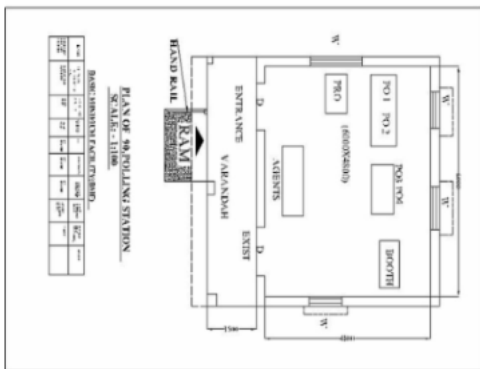

নির্বাচক নিবন্ধন আধিকারিকের স্বাক্ষর

Nazri Naksha

Google Map View

Polling Station Building Front View

Polling Station Front View

Cad View

Key MAP View

1 নাম : ভবানী গিরি স্বামীর নাম: বিশ্বজিত গিরি বাড়ির নং : n0002 বয়স : 44 লিঙ্গ : মহিলা	UCB0982769 ফটো উপলব্ধ	2 নাম : বিশ্বজিৎ গিরি পিতার নাম: নীলমনি গিরি বাড়ির নং : n0002 বয়স : 55 লিঙ্গ : পুরুষ	UCB1917061 ফটো উপলব্ধ	3 নাম : অপরূপ গিরি পিতার নাম: অনিল কুমার গিরি বাড়ির নং : মড়রা বয়স : 26 লিঙ্গ : পুরুষ	UCB2040277 ফটো উপলব্ধ
4 নাম : শশ্বত গিরি পিতার নাম: অজিত গিরি বাড়ির নং : n0004 বয়স : 31 লিঙ্গ : পুরুষ	UCB1477538 ফটো উপলব্ধ	5 নাম : পার্থপ্রতিম গিরি পিতার নাম: বিজয়কৃষ্ণ গিরি বাড়ির নং : n0001 বয়স : 44 লিঙ্গ : পুরুষ	DNT2320976 ফটো উপলব্ধ	6 নাম : গীতারানী গিরি স্বামীর নাম: বিজয় গিরি বাড়ির নং : n0001 বয়স : 68 লিঙ্গ : মহিলা	UCB2317345 ফটো উপলব্ধ
7 নাম : প্রদ্যোৎ গিরি পিতার নাম: বিজয়কৃষ্ণ গিরি বাড়ির নং : n0001 বয়স : 35 লিঙ্গ : পুরুষ	UCB1134469 ফটো উপলব্ধ	8 নাম : বিলাসিনী গিরি স্বামীর নাম: নীলমনি গিরি বাড়ির নং : n0002 বয়স : 81 লিঙ্গ : মহিলা	UCB2317212 ফটো উপলব্ধ	9 নাম : সত্যজিৎ গিরি পিতার নাম: নীলমনি গিরি বাড়ির নং : n0002 বয়স : 43 লিঙ্গ : পুরুষ	UCB1033745 ফটো উপলব্ধ
10 নাম : তুতুন গিরি স্বামীর নাম: সত্যজিৎ গিরি বাড়ির নং : n0002 বয়স : 37 লিঙ্গ : মহিলা	UCB1033661 ফটো উপলব্ধ	11 নাম : বিষ্ণুপদ গিরি পিতার নাম: বিশ্বজিৎ গিরি বাড়ির নং : এন0002 বয়স : 21 লিঙ্গ : পুরুষ	UCB2233179 ফটো উপলব্ধ	12 নাম : অনিল গিরি পিতার নাম: বঙ্কিম গিরি বাড়ির নং : n0003 বয়স : 62 লিঙ্গ : পুরুষ	WB/31/210/048332 ফটো উপলব্ধ
13 নাম : কবিতা গিরি স্বামীর নাম: অনিল গিরি বাড়ির নং : n0003 বয়স : 58 লিঙ্গ : মহিলা	WB/31/210/048201 ফটো উপলব্ধ	14 নাম : অজিত গিরি পিতার নাম: নীলমনি গিরি বাড়ির নং : n0004 বয়স : 60 লিঙ্গ : পুরুষ	UCB2398246 ফটো উপলব্ধ	15 নাম : কাজল গিরি স্বামীর নাম: অজিত গিরি বাড়ির নং : n0004 বয়স : 56 লিঙ্গ : মহিলা	UCB2372324 ফটো উপলব্ধ
16 নাম : গুরুবাবী জানা স্বামীর নাম: কানাই লাল জানা বাড়ির নং : n0084 বয়স : 68 লিঙ্গ : মহিলা	WB/31/210/048327 ফটো উপলব্ধ	17 নাম : শম্ভু কুমার জানা পিতার নাম: কানাইলাল জানা বাড়ির নং : n0084 বয়স : 40 লিঙ্গ : পুরুষ	DNT2577310 ফটো উপলব্ধ	18 নাম : রাজীব কুমার জানা পিতার নাম: অতুল চন্দ্র জানা বাড়ির নং : n0083 বয়স : 31 লিঙ্গ : পুরুষ	UCB1365238 ফটো উপলব্ধ
19 নাম : দীপক কুমার জানা পিতার নাম: অশোক কুমার জানা বাড়ির নং : n0082 বয়স : 39 লিঙ্গ : পুরুষ	DNT2701712 ফটো উপলব্ধ	20 নাম : ঝুমুরবানী জানা স্বামীর নাম: আশীষ কুমার জানা বাড়ির নং : n0082 বয়স : 45 লিঙ্গ : মহিলা	DNT1723980 ফটো উপলব্ধ	21 নাম : কুহেলী জানা স্বামীর নাম: সুবল জানা বাড়ির নং : n0082 বয়স : 57 লিঙ্গ : মহিলা	UCB2372365 ফটো উপলব্ধ
22 নাম : নমিতা জানা স্বামীর নাম: শিবশঙ্কর জানা বাড়ির নং : n0073 বয়স : 34 লিঙ্গ : মহিলা	UCB1365287 ফটো উপলব্ধ	23 নাম : গীতারানী জানা স্বামীর নাম: প্রফুল্ল জানা বাড়ির নং : n0019 বয়স : 61 লিঙ্গ : মহিলা	UCB2317311 ফটো উপলব্ধ	24 নাম : প্রফুল্ল জানা পিতার নাম: গুণাধর জানা বাড়ির নং : n0019 বয়স : 68 লিঙ্গ : পুরুষ	UCB2317295 ফটো উপলব্ধ
25 নাম : বাসন্তী জানা স্বামীর নাম: গুনাধর জানা বাড়ির নং : n0019 বয়স : 88 লিঙ্গ : মহিলা	UCB2317568 ফটো উপলব্ধ	26 নাম : সবিতা জানা স্বামীর নাম: ব্যোমকেশ জানা বাড়ির নং : n0017 বয়স : 50 লিঙ্গ : মহিলা	DNT1726702 ফটো উপলব্ধ	27 নাম : রাজকুমার জানা পিতার নাম: নিতাই জানা বাড়ির নং : n0009 বয়স : 34 লিঙ্গ : পুরুষ	UCB1262229 ফটো উপলব্ধ
28 নাম : নিয়তি জানা স্বামীর নাম: নিতাই জানা বাড়ির নং : n0009 বয়স : 63 লিঙ্গ : মহিলা	UCB2318301 ফটো উপলব্ধ	29 নাম : নিতাই জানা পিতার নাম: মৃত্যুঞ্জয় জানা বাড়ির নং : n0009 বয়স : 68 লিঙ্গ : পুরুষ	UCB2318558 ফটো উপলব্ধ	30 নাম : নিমাই জানা পিতার নাম: বঙ্কিম জানা বাড়ির নং : n0062 বয়স : 63 লিঙ্গ : পুরুষ	UCB2076529 ফটো উপলব্ধ