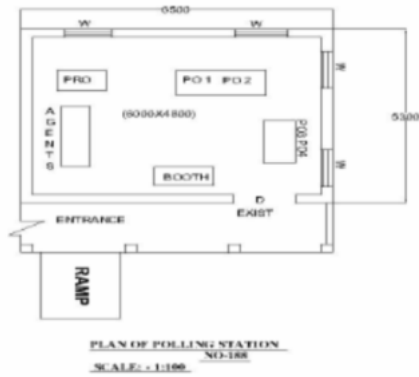

নির্বাচক নিবন্ধন আধিকারিকের স্বাক্ষর

Nazri Naksha

Google Map View

Polling Station Building Front View

Polling Station Front View

Cad View

Key MAP View

1 নাম : সর্বেশ্বর ওঝা পিতার নাম: ভূপেন্দ্র ওঝা বাড়ির নং : n0003 বয়স : 85 লিঙ্গ : পুরুষ	UCB2218089 ফটো উপলব্ধ	2 নাম : বাসন্তী ওঝা স্বামীর নাম: সর্বেশ্বর ওঝা বাড়ির নং : n0003 বয়স : 80 লিঙ্গ : মহিলা	UCB2218071 ফটো উপলব্ধ	3 নাম : মনীন্দ্র ওঝা পিতার নাম: সর্বেশ্বর ওঝা বাড়ির নং : n0003 বয়স : 55 লিঙ্গ : পুরুষ	UCB2218097 ফটো উপলব্ধ
4 নাম : যতীন্দ্র ওঝা পিতার নাম: সর্বেশ্বর ওঝা বাড়ির নং : n0003 বয়স : 53 লিঙ্গ : পুরুষ	UCB2252922 ফটো উপলব্ধ	5 নাম : অঞ্জলী ওঝা স্বামীর নাম: রবীন্দ্র ওঝা বাড়ির নং : n0003 বয়স : 54 লিঙ্গ : মহিলা	UCB2218105 ফটো উপলব্ধ	6 নাম : মনোজ ওঝা মায়ের নাম: অঞ্জলি ওঝা বাড়ির নং : এন0003 বয়স : 24 লিঙ্গ : পুরুষ	UCB1951912 ফটো উপলব্ধ
7 নাম : মামনী কড়াই স্বামীর নাম: গোবিন্দ কড়াই বাড়ির নং : এন0036 বয়স : 30 লিঙ্গ : মহিলা	ZCO1916220 ফটো উপলব্ধ	8 নাম : দেবাংশু কড়াই পিতার নাম: কপিল কড়াই বাড়ির নং : n0035 বয়স : 30 লিঙ্গ : পুরুষ	UCB1662956 ফটো উপলব্ধ	9 নাম : অঞ্জলী কড়াই স্বামীর নাম: ভানু কড়াই বাড়ির নং : এন0000 বয়স : 58 লিঙ্গ : মহিলা	UCB2230332 ফটো উপলব্ধ
10 নাম : অশোক কড়াই মায়ের নাম: অঞ্জলী কড়াই বাড়ির নং : n0034 বয়স : 39 লিঙ্গ : পুরুষ	UCB1100890 ফটো উপলব্ধ	11 নাম : কাঞ্চন কড়াই স্বামীর নাম: অশোক কড়াই বাড়ির নং : n0034 বয়স : 38 লিঙ্গ : মহিলা	UCB1168160 ফটো উপলব্ধ	12 নাম : স্নেহলতা কড়াই স্বামীর নাম: কপিল কড়াই বাড়ির নং : n0035 বয়স : 49 লিঙ্গ : মহিলা	FTD1236900 ফটো উপলব্ধ
13 নাম : গুণাধর কড়াই পিতার নাম: শিরীষ কড়াই বাড়ির নং : n0035 বয়স : 58 লিঙ্গ : পুরুষ	WB/31/211/117568 ফটো উপলব্ধ	14 নাম : সুধাংশু কড়াই পিতার নাম: দিগম্বর কড়াই বাড়ির নং : n0036 বয়স : 63 লিঙ্গ : পুরুষ	UCB2209898 ফটো উপলব্ধ	15 নাম : ময়না কড়াই স্বামীর নাম: সুধাংশু কড়াই বাড়ির নং : n0036 বয়স : 54 লিঙ্গ : মহিলা	UCB2209880 ফটো উপলব্ধ
16 নাম : গোবিন্দ কড়াই পিতার নাম: সুধাংশু কড়াই বাড়ির নং : n0036 বয়স : 36 লিঙ্গ : পুরুষ	UCB1241512 ফটো উপলব্ধ	17 নাম : আরতি কড়াই স্বামীর নাম: নিরঞ্জন কড়াই বাড়ির নং : n0037 বয়স : 58 লিঙ্গ : মহিলা	UCB2209906 ফটো উপলব্ধ	18 নাম : শুকদেব কড়াই পিতার নাম: দিগম্বর কড়াই বাড়ির নং : n0037 বয়স : 49 লিঙ্গ : পুরুষ	FTD1235571 ফটো উপলব্ধ
19 নাম : শিউলী কড়াই স্বামীর নাম: শুকদেব কড়াই বাড়ির নং : n0037 বয়স : 37 লিঙ্গ : মহিলা	UCB1100882 ফটো উপলব্ধ	20 নাম : পৌরিরানী কড়াই স্বামীর নাম: গুনাধর কড়াই বাড়ির নং : n0035 বয়স : 50 লিঙ্গ : মহিলা	UCB1946516 ফটো উপলব্ধ	21 নাম : বাচ্চু কড়াই পিতার নাম: সুধাংশু কড়াই বাড়ির নং : এন0036 বয়স : 24 লিঙ্গ : পুরুষ	UCB1951896 ফটো উপলব্ধ
22 নাম : কৃষ্ণা বর পিতার নাম: টোকন বর বাড়ির নং : এন0034 বয়স : 24 লিঙ্গ : মহিলা	UCB1995570 ফটো উপলব্ধ	23 নাম : রাজু গায়েন পিতার নাম: অরুণ গায়েন বাড়ির নং : এন0045 বয়স : 26 লিঙ্গ : পুরুষ	UCB1952035 ফটো উপলব্ধ	24 নাম : অরুণ গায়েন পিতার নাম: কানাইলাল গায়েন বাড়ির নং : n0045 বয়স : 48 লিঙ্গ : পুরুষ	FTD2324671 ফটো উপলব্ধ
25 নাম : লক্ষি গায়েন স্বামীর নাম: অরুণ গায়েন বাড়ির নং : n0046 বয়স : 45 লিঙ্গ : মহিলা	FTD2324663 ফটো উপলব্ধ	26 নাম : সন্তোষ গিরি পিতার নাম: কুশধ্বজ গিরি বাড়ির নং : n0001 বয়স : 48 লিঙ্গ : পুরুষ	FTD2325454 ফটো উপলব্ধ	27 নাম : কাকলি গিরি স্বামীর নাম: সন্তোষ গিরি বাড়ির নং : n0001 বয়স : 43 লিঙ্গ : মহিলা	FTD2325439 ফটো উপলব্ধ
28 নাম : শকুন্তলা গিরি স্বামীর নাম: আশুতোষ গিরি বাড়ির নং : n0001 বয়স : 44 লিঙ্গ : মহিলা	FTD2324861 ফটো উপলব্ধ	29 নাম : আশুতোষ গিরি পিতার নাম: কুশধ্বজ গিরি বাড়ির নং : n0001 বয়স : 40 লিঙ্গ : পুরুষ	FTD2550655 ফটো উপলব্ধ	30 নাম : গোবিন্দপ্রসাদ গিরি পিতার নাম: গণেশ গিরি বাড়ির নং : n0009 বয়স : 85 লিঙ্গ : পুরুষ	UCB2172823 ফটো উপলব্ধ