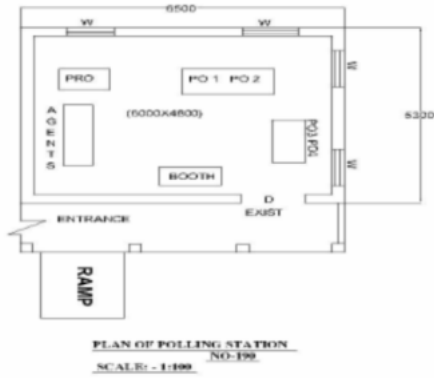

নির্বাচক নিবন্ধন আধিকারিকের স্বাক্ষর

Nazri Naksha

Google Map View

Polling Station Building Front View

Polling Station Front View

Cad View

Key MAP View

1 নাম : রামেশ্বর কর পিতার নাম: দেবেন্দ্র কর বাড়ির নং : n0072 বয়স : 68 লিঙ্গ : পুরুষ	UCB2167534 ফটো উপলব্ধ	2 নাম : নীলাঞ্জনা কর পিতার নাম: রামেশ্বর কর বাড়ির নং : n0072 বয়স : 38 লিঙ্গ : মহিলা	CJD2923688 ফটো উপলব্ধ	3 নাম : শুভজিত কর পিতার নাম: কৃষ্ণ প্রসাদ কর বাড়ির নং : এন0132 বয়স : 26 লিঙ্গ : পুরুষ	UCB1783695 ফটো উপলব্ধ
4 নাম : সজাতা জানা কর স্বামীর নাম: রবীন্দ্রনাথ কর বাড়ির নং : এন0132 বয়স : 24 লিঙ্গ : মহিলা	UCB2058071 ফটো উপলব্ধ	5 নাম : রেণুকা কর স্বামীর নাম: রামেশ্বর কর বাড়ির নং : n0072 বয়স : 60 লিঙ্গ : মহিলা	UCB2149516 ফটো উপলব্ধ	6 নাম : সংঘমিত্রা কর মায়ের নাম: নীলাঞ্জনা কর বাড়ির নং : এন0072 বয়স : 22 লিঙ্গ : মহিলা	UCB2232296 ফটো উপলব্ধ
7 নাম : বিমল কুমার গায়েন পিতার নাম: ফনীভূষণ গায়েন বাড়ির নং : n0015 বয়স : 63 লিঙ্গ : পুরুষ	UCB1168699 ফটো উপলব্ধ	8 নাম : অমল কুমার গায়েন পিতার নাম: ফনীভূষণ গায়েন বাড়ির নং : n0015 বয়স : 55 লিঙ্গ : পুরুষ	UCB2167344 ফটো উপলব্ধ	9 নাম : মঞ্জু গায়েন স্বামীর নাম: অমল গায়েন বাড়ির নং : n0015 বয়স : 44 লিঙ্গ : মহিলা	FTD2551109 ফটো উপলব্ধ
10 নাম : অনিল কুমার গিরি পিতার নাম: সুরেন্দ্র গিরি বাড়ির নং : n0022 বয়স : 69 লিঙ্গ : পুরুষ	WB/31/211/123322 ফটো উপলব্ধ	11 নাম : বাসুদেব গিরি পিতার নাম: অনিল কুমার গিরি বাড়ির নং : n0022 বয়স : 41 লিঙ্গ : পুরুষ	FTD2737906 ফটো উপলব্ধ	12 নাম : অশোক গিরি পিতার নাম: লালমোহন গিরি বাড়ির নং : n0023 বয়স : 60 লিঙ্গ : পুরুষ	UCB2277275 ফটো উপলব্ধ
13 নাম : কাজল গিরি স্বামীর নাম: অশোক গিরি বাড়ির নং : n0023 বয়স : 51 লিঙ্গ : মহিলা	UCB2163889 ফটো উপলব্ধ	14 নাম : শান্তনু গিরি পিতার নাম: অশোক গিরি বাড়ির নং : n0023 বয়স : 32 লিঙ্গ : পুরুষ	UCB1435700 ফটো উপলব্ধ	15 নাম : প্রবীর কুমার গিরি পিতার নাম: লালমোহন গিরি বাড়ির নং : n0023 বয়স : 54 লিঙ্গ : পুরুষ	UCB2168326 ফটো উপলব্ধ
16 নাম : মামনি গিরি স্বামীর নাম: প্রবীর কুমার গিরি বাড়ির নং : n0023 বয়স : 45 লিঙ্গ : মহিলা	FTD2050680 ফটো উপলব্ধ	17 নাম : অসিত কুমার গিরি পিতার নাম: লালমোহন গিরি বাড়ির নং : n0023 বয়স : 43 লিঙ্গ : পুরুষ	FTD2327252 ফটো উপলব্ধ	18 নাম : পুলিনবিহারী গিরি পিতার নাম: সুরেন্দ্র গিরি বাড়ির নং : n0024 বয়স : 72 লিঙ্গ : পুরুষ	UCB2168003 ফটো উপলব্ধ
19 নাম : বিষ্ণুপ্রিয়া গিরি স্বামীর নাম: পুলিন গিরি বাড়ির নং : n0024 বয়স : 66 লিঙ্গ : মহিলা	UCB2164986 ফটো উপলব্ধ	20 নাম : বলাই গিরি পিতার নাম: পুলিন গিরি বাড়ির নং : n0024 বয়স : 46 লিঙ্গ : পুরুষ	UCB1006873 ফটো উপলব্ধ	21 নাম : চম্পা গিরি স্বামীর নাম: বলাই গিরি বাড়ির নং : n0024 বয়স : 36 লিঙ্গ : মহিলা	UCB1006881 ফটো উপলব্ধ
22 নাম : কানাই গিরি পিতার নাম: পুলিন বিহারী গিরি বাড়ির নং : n0024 বয়স : 33 লিঙ্গ : পুরুষ	UCB1435908 ফটো উপলব্ধ	23 নাম : সুনীল গিরি পিতার নাম: সুরেন্দ্র গিরি বাড়ির নং : n0025 বয়স : 64 লিঙ্গ : পুরুষ	WB/31/211/123525 ফটো উপলব্ধ	24 নাম : মীন গিরি স্বামীর নাম: সুনীল গিরি বাড়ির নং : n0025 বয়স : 59 লিঙ্গ : মহিলা	UCB2165231 ফটো উপলব্ধ
25 নাম : বিশ্বনাথ গিরি পিতার নাম: সুনীল গিরি বাড়ির নং : n0025 বয়স : 35 লিঙ্গ : পুরুষ	UCB1225077 ফটো উপলব্ধ	26 নাম : শিব গিরি পিতার নাম: সুনীল গিরি বাড়ির নং : n0025 বয়স : 32 লিঙ্গ : পুরুষ	UCB1435650 ফটো উপলব্ধ	27 নাম : ভীমচরণ গিরি পিতার নাম: সুরেন্দ্র গিরি বাড়ির নং : n0026 বয়স : 56 লিঙ্গ : পুরুষ	UCB2167377 ফটো উপলব্ধ
28 নাম : ছবি গিরি স্বামীর নাম: ভীম গিরি বাড়ির নং : n0026 বয়স : 48 লিঙ্গ : মহিলা	FTD2327278 ফটো উপলব্ধ	29 নাম : সুভাষিনী গিরি স্বামীর নাম: কার্তিক গিরি বাড়ির নং : n0027 বয়স : 69 লিঙ্গ : মহিলা	UCB2165215 ফটো উপলব্ধ	30 নাম : পরশুরাম গিরি পিতার নাম: নাড়গোপাল গিরি বাড়ির নং : n0021 বয়স : 42 লিঙ্গ : পুরুষ	FTD2240893 ফটো উপলব্ধ