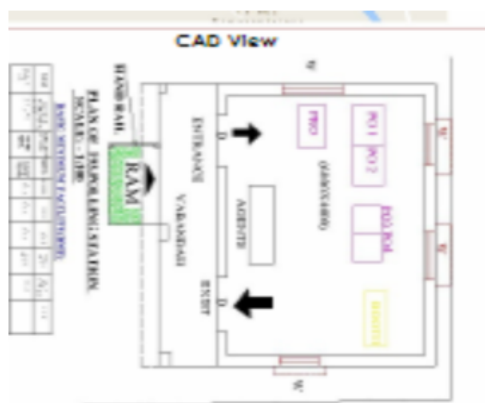

নির্বাচক নিবন্ধন আধিকারিকের স্বাক্ষর

Nazri Naksha

Google Map View

Polling Station Building Front View

Polling Station Front View

Cad View

Key MAP View

1 নাম : বিশ্বজিৎ খাটুয়া পিতার নাম: সুভাষ চন্দ্র খাটুয়া বাড়ির নং : n0066 বয়স : 35 লিঙ্গ : পুরুষ	UCB1102508 ফটো উপলব্ধ	2 নাম : মানসী খাটুয়া স্বামীর নাম: সন্দীপ খাটুয়া বাড়ির নং : 569 বয়স : 27 লিঙ্গ : মহিলা	UCB1906502 ফটো উপলব্ধ	3 নাম : বুদ্ধদেব খাটুয়া পিতার নাম: জয়দেব খাটুয়া বাড়ির নং : এন0110 বয়স : 25 লিঙ্গ : পুরুষ	UCB2034155 ফটো উপলব্ধ
4 নাম : শিল্পা খাটুয়া স্বামীর নাম: পৃথীকৃত খাটুয়া বাড়ির নং : এন000 বয়স : 28 লিঙ্গ : মহিলা	AWK1945740 ফটো উপলব্ধ	5 নাম : সরস্বতী খাটুয়া স্বামীর নাম: সত্যজীত খাটুয়া বাড়ির নং : এন0066 বয়স : 27 লিঙ্গ : মহিলা	UCB1780832 ফটো উপলব্ধ	6 নাম : অভিজিৎ খাটুয়া পিতার নাম: মনোরঞ্জন খাটুয়া বাড়ির নং : এন0066 বয়স : 26 লিঙ্গ : পুরুষ	UCB1780634 ফটো উপলব্ধ
7 নাম : সুমিতা খাটুয়া স্বামীর নাম: আশিষ কুমার খাটুয়া বাড়ির নং : এন0065 বয়স : 26 লিঙ্গ : মহিলা	UCB1780709 ফটো উপলব্ধ	8 নাম : শেফালি খাটুয়া স্বামীর নাম: সুধাংশু খাটুয়া বাড়ির নং : n0050 বয়স : 62 লিঙ্গ : মহিলা	WB/31/211/126855 ফটো উপলব্ধ	9 নাম : সুশান্ত খাটুয়া পিতার নাম: সুধাংশু খাটুয়া বাড়ির নং : n0050 বয়স : 44 লিঙ্গ : পুরুষ	FTD2051928 ফটো উপলব্ধ
10 নাম : সুধাংশু খাটুয়া পিতার নাম: ঝাড়েপুর খাটুয়া বাড়ির নং : n0050 বয়স : 72 লিঙ্গ : পুরুষ	WB/31/211/126818 ফটো উপলব্ধ	11 নাম : সুভদীপ খাটুয়া মায়ের নাম: ইলা খাটুয়া বাড়ির নং : এন0109 বয়স : 24 লিঙ্গ : পুরুষ	UCB1953694 ফটো উপলব্ধ	12 নাম : অনন্ত খাটুয়া পিতার নাম: সুধাংশু খাটুয়া বাড়ির নং : n0150 বয়স : 42 লিঙ্গ : পুরুষ	FTD2330934 ফটো উপলব্ধ
13 নাম : পার্বতী খাটুয়া স্বামীর নাম: মনোরঞ্জন খাটুয়া বাড়ির নং : n0140 বয়স : 54 লিঙ্গ : মহিলা	FTD2330942 ফটো উপলব্ধ	14 নাম : সত্যজিৎ খাটুয়া পিতার নাম: সুভাষ খাটুয়া বাড়ির নং : n0066 বয়স : 38 লিঙ্গ : পুরুষ	FTD2739506 ফটো উপলব্ধ	15 নাম : সরস্বতী খাটুয়া স্বামীর নাম: সুভাষ খাটুয়া বাড়ির নং : n0066 বয়স : 62 লিঙ্গ : মহিলা	WB/31/211/126856 ফটো উপলব্ধ
16 নাম : ফুলেশ্বরী খাটুয়া স্বামীর নাম: শ্রীমন্ত খাটুয়া বাড়ির নং : n0066 বয়স : 52 লিঙ্গ : মহিলা	WB/31/211/126857 ফটো উপলব্ধ	17 নাম : শ্রীমন্ত খাটুয়া পিতার নাম: সুধীর খাটুয়া বাড়ির নং : n0066 বয়স : 57 লিঙ্গ : পুরুষ	WB/31/211/126515 ফটো উপলব্ধ	18 নাম : মনোরঞ্জন খাটুয়া পিতার নাম: সুধীর খাটুয়া বাড়ির নং : n0066 বয়স : 61 লিঙ্গ : পুরুষ	WB/31/211/126867 ফটো উপলব্ধ
19 নাম : সুভাষচন্দ্র খাটুয়া পিতার নাম: সুধীর খাটুয়া বাড়ির নং : n0066 বয়স : 67 লিঙ্গ : পুরুষ	WB/31/211/126682 ফটো উপলব্ধ	20 নাম : স্বর্ণময়ী খাটুয়া স্বামীর নাম: সুধীর খাটুয়া বাড়ির নং : n0066 বয়স : 89 লিঙ্গ : মহিলা	WB/31/211/126714 ফটো উপলব্ধ	21 নাম : দেবাশিষ খাটুয়া পিতার নাম: গুরুপদ খাটুয়া বাড়ির নং : n0065 বয়স : 35 লিঙ্গ : পুরুষ	UCB1323484 ফটো উপলব্ধ
22 নাম : আশিষ কুমার খাটুয়া পিতার নাম: গুরুপদ খাটুয়া বাড়ির নং : n0065 বয়স : 38 লিঙ্গ : পুরুষ	UCB1102516 ফটো উপলব্ধ	23 নাম : জয়ন্তী খাটুয়া স্বামীর নাম: গুরুপদ খাটুয়া বাড়ির নং : n0065 বয়স : 64 লিঙ্গ : মহিলা	WB/31/211/126854 ফটো উপলব্ধ	24 নাম : গুরুপদ খাটুয়া পিতার নাম: জ্ঞানেন্দ্র খাটুয়া বাড়ির নং : n0065 বয়স : 69 লিঙ্গ : পুরুষ	WB/31/211/126683 ফটো উপলব্ধ
25 নাম : সুমিতা খাটুয়া স্বামীর নাম: সুশান্ত খাটুয়া বাড়ির নং : n0050 বয়স : 37 লিঙ্গ : মহিলা	UCB1102524 ফটো উপলব্ধ	26 নাম : প্রশান্ত খাটুয়া পিতার নাম: সুধাংশু খাটুয়া বাড়ির নং : n0050 বয়স : 38 লিঙ্গ : পুরুষ	FTD2739498 ফটো উপলব্ধ	27 নাম : দেবকুমার গিরি পিতার নাম: রবীন্দ্র নাথ গিরি বাড়ির নং : n0008 বয়স : 36 লিঙ্গ : পুরুষ	UCB1007228 ফটো উপলব্ধ
28 নাম : দেবাশিষ গিরি পিতার নাম: হেমন্ত গিরি বাড়ির নং : n0015 বয়স : 44 লিঙ্গ : পুরুষ	FTD2051944 ফটো উপলব্ধ	29 নাম : রবীন্দ্রনাথ গিরি পিতার নাম: সর্বেশ্বর গিরি বাড়ির নং : n0008 বয়স : 72 লিঙ্গ : পুরুষ	UCB2082287 ফটো উপলব্ধ	30 নাম : মধুমিতা বেরা গিরি স্বামীর নাম: মাণিকলাল গিরি বাড়ির নং : 298 বয়স : 27 লিঙ্গ : মহিলা	NNS2002244 ফটো উপলব্ধ