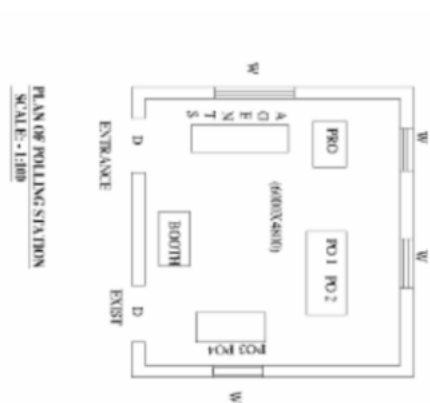

নির্বাচক নিবন্ধন আধিকারিকের স্বাক্ষর

Nazri Naksha

Google Map View

Polling Station Building Front View

Polling Station Front View

Cad View

Key MAP View

1 নাম : স্বদেশ গিরি পিতার নাম: জীবনকৃষ্ণ গিরি বাড়ির নং : n0034 বয়স : 62 লিঙ্গ : পুরুষ	WB/31/211/135268	ফটো উপলব্ধ	2 নাম : নারায়ন গিরি পিতার নাম: স্বপন গিরি বাড়ির নং : n0044 বয়স : 39 লিঙ্গ : পুরুষ	FTD2740157	ফটো উপলব্ধ	3 নাম : সঙ্গীতা গিরি স্বামীর নাম: নারায়ন গিরি বাড়ির নং : n0044 বয়স : 35 লিঙ্গ : মহিলা	UCB1324482	ফটো উপলব্ধ
4 নাম : আশালতা গিরি স্বামীর নাম: বরেন্দ্রনাথ গিরি বাড়ির নং : n0080 বয়স : 84 লিঙ্গ : মহিলা	WB/31/211/135083	ফটো উপলব্ধ	5 নাম : কাজলরানী গিরি স্বামীর নাম: বিভাসচন্দ্র গিরি বাড়ির নং : n0080 বয়স : 60 লিঙ্গ : মহিলা	WB/31/211/135090	ফটো উপলব্ধ	6 নাম : সুভাষচন্দ্র গিরি পিতার নাম: বরেন্দ্রনাথ গিরি বাড়ির নং : n0080 বয়স : 62 লিঙ্গ : পুরুষ	WB/31/211/135016	ফটো উপলব্ধ
7 নাম : সন্দ্যারানী গিরি স্বামীর নাম: সুভাষ গিরি বাড়ির নং : n0080 বয়স : 57 লিঙ্গ : মহিলা	WB/31/211/135089	ফটো উপলব্ধ	8 নাম : কৃষ্ণা গিরি স্বামীর নাম: প্রকাশ গিরি বাড়ির নং : n0080 বয়স : 45 লিঙ্গ : মহিলা	FTD2605004	ফটো উপলব্ধ	9 নাম : মুকুল গিরি পিতার নাম: বিভাষ গিরি বাড়ির নং : n0080 বয়স : 41 লিঙ্গ : পুরুষ	FTD2667434	ফটো উপলব্ধ
10 নাম : নকুল গিরি পিতার নাম: বিভাস গিরি বাড়ির নং : n0080 বয়স : 34 লিঙ্গ : পুরুষ	UCB1169838	ফটো উপলব্ধ	11 নাম : সৌম্যজিৎ গিরি পিতার নাম: সুভাষ চন্দ্র গিরি বাড়ির নং : n0080 বয়স : 30 লিঙ্গ : পুরুষ	UCB1519305	ফটো উপলব্ধ	12 নাম : সুবল গিরি পিতার নাম: বীরেন্দ্রনাথ গিরি বাড়ির নং : n0081 বয়স : 59 লিঙ্গ : পুরুষ	WB/31/211/135004	ফটো উপলব্ধ
13 নাম : শ্রীমন্ত গিরি পিতার নাম: কুশধ্বজ গিরি বাড়ির নং : n0093 বয়স : 72 লিঙ্গ : পুরুষ	UCB2337699	ফটো উপলব্ধ	14 নাম : সাবিত্রী গিরি স্বামীর নাম: শ্রীমন্ত গিরি বাড়ির নং : n0093 বয়স : 64 লিঙ্গ : মহিলা	WB/31/211/135284	ফটো উপলব্ধ	15 নাম : শ্রীকৃষ্ণ গিরি পিতার নাম: শ্রীমন্ত গিরি বাড়ির নং : n0093 বয়স : 38 লিঙ্গ : পুরুষ	FTD2740116	ফটো উপলব্ধ
16 নাম : রামকৃষ্ণ গিরি পিতার নাম: শ্রীমন্ত গিরি বাড়ির নং : n0093 বয়স : 36 লিঙ্গ : পুরুষ	UCB1007491	ফটো উপলব্ধ	17 নাম : মৃত্যুঞ্জয় গিরি পিতার নাম: অনন্ত গিরি বাড়ির নং : n0118 বয়স : 80 লিঙ্গ : পুরুষ	FTD2604973	ফটো উপলব্ধ	18 নাম : অন্নপূর্ণা গিরি স্বামীর নাম: মৃত্যুঞ্জয় গিরি বাড়ির নং : n0118 বয়স : 74 লিঙ্গ : মহিলা	WB/31/211/135480	ফটো উপলব্ধ
19 নাম : কান্তিক গিরি পিতার নাম: মৃত্যুঞ্জয় গিরি বাড়ির নং : n0118 বয়স : 48 লিঙ্গ : পুরুষ	FTD2740090	ফটো উপলব্ধ	20 নাম : অনুপমা গিরি স্বামীর নাম: কান্তিক গিরি বাড়ির নং : n0118 বয়স : 37 লিঙ্গ : মহিলা	FTD2740132	ফটো উপলব্ধ	21 নাম : মনি গিরি স্বামীর নাম: নারায়ন গিরি বাড়ির নং : n0118 বয়স : 42 লিঙ্গ : মহিলা	FTD2740165	ফটো উপলব্ধ
22 নাম : রেনুকা গিরি স্বামীর নাম: ধনঞ্জয় গিরি বাড়ির নং : n0119 বয়স : 73 লিঙ্গ : মহিলা	WB/31/211/135562	ফটো উপলব্ধ	23 নাম : দেবেন্দ্র গিরি পিতার নাম: ধনঞ্জয় গিরি বাড়ির নং : n0119 বয়স : 54 লিঙ্গ : পুরুষ	WB/31/211/135104	ফটো উপলব্ধ	24 নাম : মনি গিরি স্বামীর নাম: দেবেন্দ্র গিরি বাড়ির নং : n0119 বয়স : 48 লিঙ্গ : মহিলা	FTD1242262	ফটো উপলব্ধ
25 নাম : সঞ্জয় কুমার গিরি পিতার নাম: অনন্ত গিরি বাড়ির নং : n0120 বয়স : 70 লিঙ্গ : পুরুষ	WB/31/211/135054	ফটো উপলব্ধ	26 নাম : রেনুকা গিরি স্বামীর নাম: সঞ্জয় গিরি বাড়ির নং : n0120 বয়স : 60 লিঙ্গ : মহিলা	WB/31/211/135563	ফটো উপলব্ধ	27 নাম : সুবিমল গিরি পিতার নাম: সঞ্জয় গিরি বাড়ির নং : n0120 বয়স : 41 লিঙ্গ : পুরুষ	FTD2667293	ফটো উপলব্ধ
28 নাম : জন্মেঞ্জয় গিরি পিতার নাম: অনন্ত গিরি বাড়ির নং : n0121 বয়স : 77 লিঙ্গ : পুরুষ	WB/31/211/135099	ফটো উপলব্ধ	29 নাম : সুবেশ গিরি পিতার নাম: জন্মেঞ্জয় গিরি বাড়ির নং : n0121 বয়স : 47 লিঙ্গ : পুরুষ	FTD1242338	ফটো উপলব্ধ	30 নাম : বন্দনা গিরি স্বামীর নাম: সুবেশ গিরি বাড়ির নং : n0121 বয়স : 39 লিঙ্গ : মহিলা	FTD2667731	ফটো উপলব্ধ