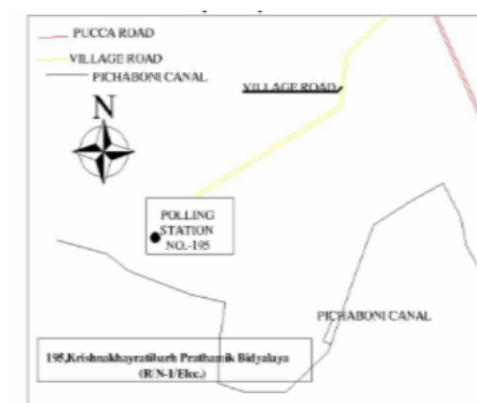

Key MAP View