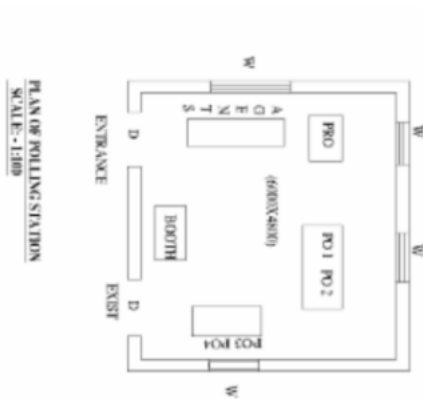

নির্বাচক নিবন্ধন আধিকারিকের স্বাক্ষর

Nazri Naksha

Google Map View

Polling Station Building Front View

Polling Station Front View

Cad View

Key MAP View

1 নাম : কবিতারানী দাস স্বামীর নাম: কৃষ্ণগোপাল দাস বাড়ির নং : n0097 বয়স : 54 লিঙ্গ : মহিলা	WB/31/211/135239	ফটো উপলব্ধ	2 নাম : ঝুমুরানী দাস স্বামীর নাম: অজামিল দাস বাড়ির নং : n0097 বয়স : 58 লিঙ্গ : মহিলা	WB/31/211/135172	ফটো উপলব্ধ	3 নাম : পিতার নাম: বাড়ির নং : এন 0097 বয়স : 65 লিঙ্গ : পুরুষ	ZUC2795060	ফটো উপলব্ধ
4 নাম : গীতাজ্জলী পাত্র (মাইতি) স্বামীর নাম: নিরঞ্জন মাইতি বাড়ির নং : n0094 বয়স : 71 লিঙ্গ : মহিলা	UCB2315679	ফটো উপলব্ধ	5 নাম : কল্পনা আচার্য স্বামীর নাম: কৃষ্ণগোপাল আচার্য বাড়ির নং : n0146 বয়স : 67 লিঙ্গ : মহিলা	WB/31/211/135229	ফটো উপলব্ধ	6 নাম : সুবিমল মাইতি পিতার নাম: তপন মাইতি বাড়ির নং : n0146 বয়স : 38 লিঙ্গ : পুরুষ	FTD2740793	ফটো উপলব্ধ
7 নাম : শর্মিষ্ঠা আচার্য স্বামীর নাম: নন্দগোপাল আচার্য বাড়ির নং : n0146 বয়স : 62 লিঙ্গ : মহিলা	WB/31/211/135175	ফটো উপলব্ধ	8 নাম : বাসনা আচার্য স্বামীর নাম: হরনারায়ন আচার্য বাড়ির নং : n0146 বয়স : 62 লিঙ্গ : মহিলা	WB/31/211/135238	ফটো উপলব্ধ	9 নাম : স্বপন কুমার জানা পিতার নাম: সুভাষ চন্দ্র জানা বাড়ির নং : n0146 বয়স : 52 লিঙ্গ : পুরুষ	UCB2261287	ফটো উপলব্ধ
10 নাম : তপতী বারিক স্বামীর নাম: কমল বারিক বাড়ির নং : n0146 বয়স : 47 লিঙ্গ : মহিলা	FTD2740553	ফটো উপলব্ধ	11 নাম : নির্মল বেরা পিতার নাম: ক্ষুদিরাম বেরা বাড়ির নং : n0146 বয়স : 31 লিঙ্গ : পুরুষ	UCB1324870	ফটো উপলব্ধ	12 নাম : লিপিকা আচার্য স্বামীর নাম: রাজীব আচার্য বাড়ির নং : n0165 বয়স : 27 লিঙ্গ : মহিলা	UCB1713874	ফটো উপলব্ধ
13 নাম : স্বপা আচার্য স্বামীর নাম: নরনারায়ণ আচার্য বাড়ির নং : n0061 বয়স : 57 লিঙ্গ : মহিলা	WB/31/211/135455	ফটো উপলব্ধ	14 নাম : প্রদীপ আচার্য পিতার নাম: কৃষ্ণগোপাল আচার্য বাড়ির নং : n0089 বয়স : 40 লিঙ্গ : পুরুষ	FTD2551786	ফটো উপলব্ধ	15 নাম : শ্রাবনী বারিক স্বামীর নাম: মনীন্দ বারিক বাড়ির নং : n0089 বয়স : 30 লিঙ্গ : মহিলা	UCB1519487	ফটো উপলব্ধ
16 নাম : অভিজিৎ আচার্য পিতার নাম: ননীগোপাল আচার্য বাড়ির নং : n0089 বয়স : 28 লিঙ্গ : পুরুষ	UCB1664481	ফটো উপলব্ধ	17 নাম : রাধারানী জানা বেরা স্বামীর নাম: পরিমল বেরা বাড়ির নং : N0146 বয়স : 25 লিঙ্গ : মহিলা	UCB1907047	ফটো উপলব্ধ	18 নাম : লক্ষ্মণ আচার্য পিতার নাম: নিত্যগোপাল আচার্য বাড়ির নং : N0061 বয়স : 25 লিঙ্গ : পুরুষ	UCB1907088	ফটো উপলব্ধ
19 নাম : মিতালী মাইতি স্বামীর নাম: সুনির্মল মাইতি বাড়ির নং : N0146 বয়স : 26 লিঙ্গ : মহিলা	UCB1907062	ফটো উপলব্ধ	20 নাম : শীলা আচার্য পিতার নাম: হরনারায়ন আচার্য বাড়ির নং : এন0062 বয়স : 26 লিঙ্গ : মহিলা	UCB1952423	ফটো উপলব্ধ	21 নাম : বাসন্তী আচার্য স্বামীর নাম: হেমন্ত আচার্য বাড়ির নং : n0061 বয়স : 87 লিঙ্গ : মহিলা	UCB2175164	ফটো উপলব্ধ
22 নাম : নরনারায়ন আচার্য পিতার নাম: হেমন্ত আচার্য বাড়ির নং : n0061 বয়স : 60 লিঙ্গ : পুরুষ	WB/31/211/135456	ফটো উপলব্ধ	23 নাম : সত্যনারায়ন আচার্য পিতার নাম: হেমন্ত আচার্য বাড়ির নং : n0061 বয়স : 58 লিঙ্গ : পুরুষ	UCB2181709	ফটো উপলব্ধ	24 নাম : পূর্ণিমা আচার্য স্বামীর নাম: ননীগোপাল আচার্য বাড়ির নং : n0089 বয়স : 53 লিঙ্গ : মহিলা	FTD1241876	ফটো উপলব্ধ
25 নাম : ননীগোপাল আচার্য পিতার নাম: আশুতোষ আচার্য বাড়ির নং : n0089 বয়স : 60 লিঙ্গ : পুরুষ	WB/31/211/135366	ফটো উপলব্ধ	26 নাম : সন্দীপ আচার্য পিতার নাম: কৃষ্ণগোপাল আচার্য বাড়ির নং : n0089 বয়স : 39 লিঙ্গ : পুরুষ	FTD2740082	ফটো উপলব্ধ	27 নাম : দিলীপ আচার্য পিতার নাম: কৃষ্ণগোপাল আচার্য বাড়ির নং : n0089 বয়স : 43 লিঙ্গ : পুরুষ	FTD2241859	ফটো উপলব্ধ
28 নাম : কৃষ্ণগোপাল আচার্য পিতার নাম: আশুতোষ আচার্য বাড়ির নং : n0089 বয়স : 72 লিঙ্গ : পুরুষ	WB/31/211/135205	ফটো উপলব্ধ	29 নাম : বিশ্বজিৎ আচার্য পিতার নাম: নন্দগোপাল আচার্য বাড়ির নং : n0066 বয়স : 34 লিঙ্গ : পুরুষ	UCB1324839	ফটো উপলব্ধ	30 নাম : রাজীব আচার্য পিতার নাম: নন্দগোপাল আচার্য বাড়ির নং : n0066 বয়স : 39 লিঙ্গ : পুরুষ	FTD2667384	ফটো উপলব্ধ