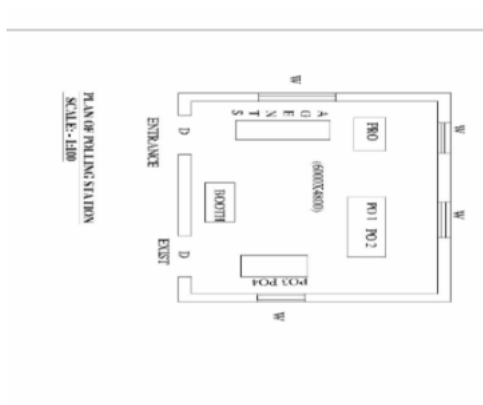

নির্বাচক নিবন্ধন আধিকারিকের স্বাক্ষর

Nazri Naksha

Google Map View

Polling Station Building Front View

Polling Station Front View

Cad View

Key MAP View

1 নাম : ফটু কর স্বামীর নাম: দীপক কুমার কর বাড়ির নং : n0065 বয়স : 41 লিঙ্গ : মহিলা	UCB0983130 ফটো উপলব্ধ	2 নাম : পারমিতা দে (বেরা) স্বামীর নাম: প্রদীপ কুমার দে বাড়ির নং : n0065 বয়স : 36 লিঙ্গ : মহিলা	UCB1262617 ফটো উপলব্ধ	3 নাম : বৈশাখী দে (চন্দ) স্বামীর নাম: দীপক কুমার দে বাড়ির নং : n0065 বয়স : 33 লিঙ্গ : মহিলা	UCB1262765 ফটো উপলব্ধ
4 নাম : মানস দাস পিতার নাম: খগেন্দ্রনাথ দাস বাড়ির নং : n0065 বয়স : 32 লিঙ্গ : পুরুষ	UCB1366129 ফটো উপলব্ধ	5 নাম : স্নেহলতা কর স্বামীর নাম: কুঞ্জবিহারী কর বাড়ির নং : n0066 বয়স : 83 লিঙ্গ : মহিলা	WB/31/210/051503 ফটো উপলব্ধ	6 নাম : সন্ধ্যা কর স্বামীর নাম: নবকুমার কর বাড়ির নং : n0066 বয়স : 63 লিঙ্গ : মহিলা	WB/31/210/051622 ফটো উপলব্ধ
7 নাম : অমৃত কর পিতার নাম: নবকুমার কর বাড়ির নং : n0066 বয়স : 33 লিঙ্গ : পুরুষ	UCB1262799 ফটো উপলব্ধ	8 নাম : অশোক কর পিতার নাম: কুঞ্জবিহারী কর বাড়ির নং : এন00060 বয়স : 57 লিঙ্গ : পুরুষ	UCB2289072 ফটো উপলব্ধ	9 নাম : কিরণবালা কর স্বামীর নাম: অশোক কর বাড়ির নং : এন00059 বয়স : 46 লিঙ্গ : মহিলা	DNT2323665 ফটো উপলব্ধ
10 নাম : সুমতি কর স্বামীর নাম: প্রদীপ কর বাড়ির নং : n0066 বয়স : 58 লিঙ্গ : মহিলা	UCB2344307 ফটো উপলব্ধ	11 নাম : সত্যরঞ্জন কর পিতার নাম: প্রদীপ কর বাড়ির নং : n0066 বয়স : 34 লিঙ্গ : পুরুষ	UCB1262625 ফটো উপলব্ধ	12 নাম : রমলা প্রধান স্বামীর নাম: পলাশ প্রধান বাড়ির নং : n0066 বয়স : 38 লিঙ্গ : মহিলা	UCB1262781 ফটো উপলব্ধ
13 নাম : রবীন্দ্রনাথ কর পিতার নাম: ভগবান কর বাড়ির নং : n0067 বয়স : 73 লিঙ্গ : পুরুষ	DNT2640712 ফটো উপলব্ধ	14 নাম : শক্তিপদ কর পিতার নাম: যতীন্দ্র কর বাড়ির নং : n0063 বয়স : 73 লিঙ্গ : পুরুষ	WB/31/210/051264 ফটো উপলব্ধ	15 নাম : মাধবী কর স্বামীর নাম: শক্তিপদ কর বাড়ির নং : n0063 বয়স : 68 লিঙ্গ : মহিলা	WB/31/210/051680 ফটো উপলব্ধ
16 নাম : গোকুল কর পিতার নাম: যতীন্দ্র কর বাড়ির নং : n0063 বয়স : 61 লিঙ্গ : পুরুষ	WB/31/210/051580 ফটো উপলব্ধ	17 নাম : শকুন্তলা কর স্বামীর নাম: গোকুল কর বাড়ির নং : n0063 বয়স : 57 লিঙ্গ : মহিলা	WB/31/210/051691 ফটো উপলব্ধ	18 নাম : গোবিন্দ কর পিতার নাম: গোকুল কর বাড়ির নং : n0063 বয়স : 44 লিঙ্গ : পুরুষ	UCB1134758 ফটো উপলব্ধ
19 নাম : তাপস কর পিতার নাম: নারায়ণ কর বাড়ির নং : n0064 বয়স : 53 লিঙ্গ : পুরুষ	UCB2327393 ফটো উপলব্ধ	20 নাম : পঙ্কজ কর পিতার নাম: নারায়ণ কর বাড়ির নং : n0064 বয়স : 68 লিঙ্গ : পুরুষ	WB/31/210/051640 ফটো উপলব্ধ	21 নাম : গৌরী কর স্বামীর নাম: পঙ্কজ কর বাড়ির নং : n0064 বয়স : 63 লিঙ্গ : মহিলা	UCB2254969 ফটো উপলব্ধ
22 নাম : শুভঙ্করী কর স্বামীর নাম: তাপসকুমার কর বাড়ির নং : n0064 বয়স : 50 লিঙ্গ : মহিলা	DNT1192210 ফটো উপলব্ধ	23 নাম : দীপক কর পিতার নাম: বঙ্কুবিহারী কর বাড়ির নং : n0065 বয়স : 51 লিঙ্গ : পুরুষ	WB/31/210/051489 ফটো উপলব্ধ	24 নাম : কমলেশ কর পিতার নাম: রবীন্দ্রনাথ কর বাড়ির নং : n0067 বয়স : 41 লিঙ্গ : পুরুষ	DNT2577831 ফটো উপলব্ধ
25 নাম : সৈকত কুমার কর পিতার নাম: রবীন্দ্রনাথ কর বাড়ির নং : n0067 বয়স : 34 লিঙ্গ : পুরুষ	UCB1262815 ফটো উপলব্ধ	26 নাম : পার্বতি কর স্বামীর নাম: ভগবান কর বাড়ির নং : n0067 বয়স : 73 লিঙ্গ : মহিলা	WB/31/210/051059 ফটো উপলব্ধ	27 নাম : রজনীকান্ত কর পিতার নাম: ভগবান কর বাড়ির নং : n0067 বয়স : 68 লিঙ্গ : পুরুষ	UCB2327690 ফটো উপলব্ধ
28 নাম : করুণাময়ী কর স্বামীর নাম: রজনীকান্ত কর বাড়ির নং : n0067 বয়স : 58 লিঙ্গ : মহিলা	WB/31/210/051677 ফটো উপলব্ধ	29 নাম : সুপ্রভাত কর পিতার নাম: ভগবান কর বাড়ির নং : n0067 বয়স : 59 লিঙ্গ : পুরুষ	UCB2388296 ফটো উপলব্ধ	30 নাম : মিনুরানী কর স্বামীর নাম: নিতাই কর বাড়ির নং : n0067 বয়স : 57 লিঙ্গ : মহিলা	WB/31/210/051623 ফটো উপলব্ধ