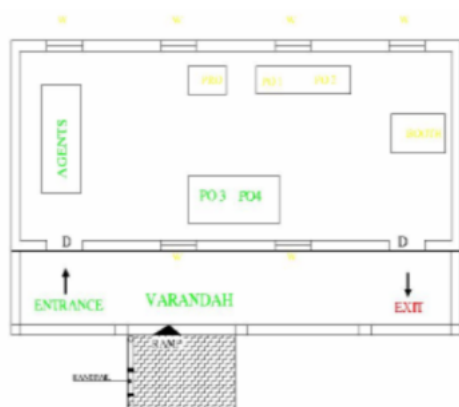

নির্বাচক নিবন্ধন আধিকারিকের স্বাক্ষর

Nazri Naksha

Google Map View

Polling Station Building Front View

Polling Station Front View

Cad View

Key MAP View

1 নাম : অয়ন গিরি পিতার নাম: গৌর কান্তি গিরি বাড়ির নং : এন0073 বয়স : 23 লিঙ্গ : পুরুষ	UCB2037588 ফটো উপলব্ধ	2 নাম : সুমন গিরি পিতার নাম: বাসুদেব গিরি বাড়ির নং : এন0083 বয়স : 27 লিঙ্গ : পুরুষ	UCB1940543 ফটো উপলব্ধ	3 নাম : অদিতি জানা পিতার নাম: দেব কুমার জানা বাড়ির নং : এন0023 বয়স : 25 লিঙ্গ : মহিলা	UCB1943224 ফটো উপলব্ধ
4 নাম : আঙ্গুর জানা স্বামীর নাম: হরিপদ জানা বাড়ির নং : n0004 বয়স : 66 লিঙ্গ : মহিলা	UCB2155588 ফটো উপলব্ধ	5 নাম : তপন কুমার জানা পিতার নাম: হরিপদ জানা বাড়ির নং : n0004 বয়স : 52 লিঙ্গ : পুরুষ	FTD1819978 ফটো উপলব্ধ	6 নাম : মণিমালা জানা স্বামীর নাম: তপন কুমার জানা বাড়ির নং : n0004 বয়স : 40 লিঙ্গ : মহিলা	FTD2668747 ফটো উপলব্ধ
7 নাম : হরিপদ জানা পিতার নাম: সুরেন্দ্রনাথ জানা বাড়ির নং : n0120 বয়স : 74 লিঙ্গ : পুরুষ	UCB1601905 ফটো উপলব্ধ	8 নাম : কমলা জানা স্বামীর নাম: স্বপন জানা বাড়ির নং : n0004 বয়স : 45 লিঙ্গ : মহিলা	FTD2058865 ফটো উপলব্ধ	9 নাম : স্বপন জানা পিতার নাম: হরিপদ জানা বাড়ির নং : এন0005 বয়স : 51 লিঙ্গ : পুরুষ	UCB1601913 ফটো উপলব্ধ
10 নাম : তরুণ কুমার জানা পিতার নাম: স্বপন জানা বাড়ির নং : এন0121 বয়স : 24 লিঙ্গ : পুরুষ	UCB1952779 ফটো উপলব্ধ	11 নাম : বনশ্রী জানা স্বামীর নাম: সুমিত জানা বাড়ির নং : এন0025 বয়স : 28 লিঙ্গ : মহিলা	ZCO2124618 ফটো উপলব্ধ	12 নাম : প্রতিমা জানা স্বামীর নাম: অমিত জানা বাড়ির নং : এন0025 বয়স : 25 লিঙ্গ : মহিলা	UCB1942291 ফটো উপলব্ধ
13 নাম : মনিকা দাস বেরা স্বামীর নাম: মুগাল কান্তি বেরা বাড়ির নং : এন0010 বয়স : 31 লিঙ্গ : মহিলা	ZCO1925494 ফটো উপলব্ধ	14 নাম : ময়না রানী নায়ক স্বামীর নাম: স্বদেশ নায়ক বাড়ির নং : n0012 বয়স : 39 লিঙ্গ : মহিলা	UCB1170828 ফটো উপলব্ধ	15 নাম : সুভাষিনী নায়ক স্বামীর নাম: চিত্তরঞ্জন নায়ক বাড়ির নং : n0008 বয়স : 62 লিঙ্গ : মহিলা	UCB1844687 ফটো উপলব্ধ
16 নাম : চিত্তরঞ্জন নায়ক পিতার নাম: জগন্নাথ নায়ক বাড়ির নং : n0008 বয়স : 68 লিঙ্গ : পুরুষ	UCB2155778 ফটো উপলব্ধ	17 নাম : স্বদেশ নায়ক পিতার নাম: চিত্তরঞ্জন নায়ক বাড়ির নং : n0012 বয়স : 42 লিঙ্গ : পুরুষ	FTD2336717 ফটো উপলব্ধ	18 নাম : সোনালী শাসমল স্বামীর নাম: গোপাল নায়ক বাড়ির নং : n0009 বয়স : 34 লিঙ্গ : মহিলা	UCB1326487 ফটো উপলব্ধ
19 নাম : গোপাল নায়ক পিতার নাম: শরৎ নায়ক বাড়ির নং : n0009 বয়স : 39 লিঙ্গ : পুরুষ	FTD2668762 ফটো উপলব্ধ	20 নাম : তনুশ্রী নায়ক স্বামীর নাম: গোবিন্দ নায়ক বাড়ির নং : n0009 বয়স : 35 লিঙ্গ : মহিলা	UCB1439405 ফটো উপলব্ধ	21 নাম : গোবিন্দ নায়ক পিতার নাম: শরৎ নায়ক বাড়ির নং : n0009 বয়স : 43 লিঙ্গ : পুরুষ	FTD2057594 ফটো উপলব্ধ
22 নাম : কল্পনা নায়ক স্বামীর নাম: শরৎ নায়ক বাড়ির নং : n0009 বয়স : 61 লিঙ্গ : মহিলা	UCB2183580 ফটো উপলব্ধ	23 নাম : শরৎ নায়ক পিতার নাম: কৃষ্ণপ্রসাদ নায়ক বাড়ির নং : n0009 বয়স : 71 লিঙ্গ : পুরুষ	UCB2183572 ফটো উপলব্ধ	24 নাম : মালতী পতি স্বামীর নাম: রামকৃষ্ণ পতি বাড়ির নং : n0005 বয়স : 63 লিঙ্গ : মহিলা	UCB2260511 ফটো উপলব্ধ
25 নাম : রামকৃষ্ণ পতি পিতার নাম: নগেন পতি বাড়ির নং : n0005 বয়স : 63 লিঙ্গ : পুরুষ	UCB2267532 ফটো উপলব্ধ	26 নাম : পম্পা পতি স্বামীর নাম: শিবশঙ্কর পতি বাড়ির নং : n0005 বয়স : 37 লিঙ্গ : মহিলা	UCB1665439 ফটো উপলব্ধ	27 নাম : দীপঙ্কর পতি মায়ের নাম: শ্যামলী পতি বাড়ির নং : n0005 বয়স : 37 লিঙ্গ : পুরুষ	UCB0772830 ফটো উপলব্ধ
28 নাম : শ্যামলী পতি স্বামীর নাম: সর্বেশ্বর পতি বাড়ির নং : n0005 বয়স : 53 লিঙ্গ : মহিলা	UCB2153823 ফটো উপলব্ধ	29 নাম : মৃণ্ময়ী পতি স্বামীর নাম: দীপঙ্কর পতি বাড়ির নং : n0005 বয়স : 29 লিঙ্গ : মহিলা	UCB1683465 ফটো উপলব্ধ	30 নাম : তপতী পতি পিতার নাম: সর্বেশ্বর পতি বাড়ির নং : n0005 বয়স : 33 লিঙ্গ : মহিলা	UCB1714492 ফটো উপলব্ধ