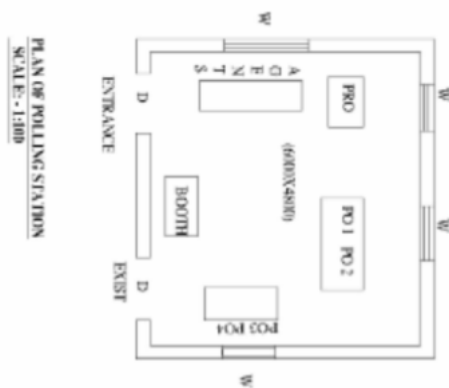

নির্বাচক নিবন্ধন আধিকারিকের স্বাক্ষর

Nazri Naksha

Google Map View

Polling Station Building Front View

Polling Station Front View

Cad View

Key MAP View

1 নাম : মানসী গায়েন স্বামীর নাম: চিত্তরঞ্জন গায়েন বাড়ির নং : n0079 বয়স : 45 লিঙ্গ : মহিলা	FTD1244946 ফটো উপলব্ধ	2 নাম : আল্পনা গায়েন স্বামীর নাম: রতন কুমার গায়েন বাড়ির নং : n0148 বয়স : 41 লিঙ্গ : মহিলা	FTD2341337 ফটো উপলব্ধ	3 নাম : সত্যরঞ্জন গায়েন পিতার নাম: বিভূতি গায়েন বাড়ির নং : n0083 বয়স : 46 লিঙ্গ : পুরুষ	FTD2341931 ফটো উপলব্ধ
4 নাম : শান্তিবালা গায়েন স্বামীর নাম: বিভূতি গায়েন বাড়ির নং : n0083 বয়স : 61 লিঙ্গ : মহিলা	FTD0306886 ফটো উপলব্ধ	5 নাম : কাকলী গায়েন স্বামীর নাম: সঞ্জয় গায়েন বাড়ির নং : n0082 বয়স : 39 লিঙ্গ : মহিলা	FTD2242873 ফটো উপলব্ধ	6 নাম : রতন কুমার গায়েন পিতার নাম: সনাতন গায়েন বাড়ির নং : n0082 বয়স : 47 লিঙ্গ : পুরুষ	FTD1244151 ফটো উপলব্ধ
7 নাম : অঞ্জলি গায়েন স্বামীর নাম: সনাতন গায়েন বাড়ির নং : n0082 বয়স : 67 লিঙ্গ : মহিলা	WB/31/211/150116 ফটো উপলব্ধ	8 নাম : সনাতন গায়েন পিতার নাম: বনবিহারী গায়েন বাড়ির নং : n0082 বয়স : 82 লিঙ্গ : পুরুষ	UCB2347078 ফটো উপলব্ধ	9 নাম : মমতা গায়েন পিতার নাম: ক্ষিতিশ গায়েন বাড়ির নং : n0081 বয়স : 33 লিঙ্গ : মহিলা	UCB1228022 ফটো উপলব্ধ
10 নাম : পুষ্প গায়েন স্বামীর নাম: গনেশ গায়েন বাড়ির নং : n0081 বয়স : 37 লিঙ্গ : মহিলা	FTD2670206 ফটো উপলব্ধ	11 নাম : গণেশ গায়েন পিতার নাম: ক্ষিতিশ গায়েন বাড়ির নং : n0081 বয়স : 41 লিঙ্গ : পুরুষ	FTD2242881 ফটো উপলব্ধ	12 নাম : মালতী গায়েন স্বামীর নাম: পুরঞ্জন গায়েন বাড়ির নং : n0081 বয়স : 39 লিঙ্গ : মহিলা	UCB1105410 ফটো উপলব্ধ
13 নাম : পুরঞ্জন গায়েন পিতার নাম: ক্ষিতিশ গায়েন বাড়ির নং : n0081 বয়স : 45 লিঙ্গ : পুরুষ	FTD2242865 ফটো উপলব্ধ	14 নাম : হেমন্ত শ্যামল পিতার নাম: গোপাল শ্যামল বাড়ির নং : n0081 বয়স : 64 লিঙ্গ : পুরুষ	WB/31/211/150020 ফটো উপলব্ধ	15 নাম : লক্ষ্মীপ্রিয়া গায়েন স্বামীর নাম: ক্ষিতিশ গায়েন বাড়ির নং : n0081 বয়স : 71 লিঙ্গ : মহিলা	WB/31/211/150399 ফটো উপলব্ধ
16 নাম : রবিশঙ্কর গায়েন পিতার নাম: স্বপন গায়েন বাড়ির নং : n0080 বয়স : 32 লিঙ্গ : পুরুষ	UCB1440759 ফটো উপলব্ধ	17 নাম : যশোদা গায়েন স্বামীর নাম: স্বপন গায়েন বাড়ির নং : n0080 বয়স : 51 লিঙ্গ : মহিলা	WB/31/211/150325 ফটো উপলব্ধ	18 নাম : স্বপন গায়েন পিতার নাম: নটেন্দ্রনাথ গায়েন বাড়ির নং : n0080 বয়স : 54 লিঙ্গ : পুরুষ	WB/31/211/150216 ফটো উপলব্ধ
19 নাম : শ্রাবণী গায়েন দলাই স্বামীর নাম: রবীশংকর গায়েন বাড়ির নং : এন0080 বয়স : 24 লিঙ্গ : মহিলা	UCB1965680 ফটো উপলব্ধ	20 নাম : শুকদেব শ্যামল পিতার নাম: জয়ন্ত কুমার শ্যামল বাড়ির নং : n0081 বয়স : 45 লিঙ্গ : পুরুষ	FTD2060390 ফটো উপলব্ধ	21 নাম : পুতুল শ্যামল স্বামীর নাম: শুকদেব শ্যামল বাড়ির নং : n0081 বয়স : 41 লিঙ্গ : মহিলা	FTD2553881 ফটো উপলব্ধ
22 নাম : শুভঙ্কর গায়েন পিতার নাম: স্বপন গায়েন বাড়ির নং : n0080 বয়স : 30 লিঙ্গ : পুরুষ	UCB1603034 ফটো উপলব্ধ	23 নাম : সঞ্জয় গায়েন পিতার নাম: বনবিহারী গায়েন বাড়ির নং : n0082 বয়স : 50 লিঙ্গ : পুরুষ	UCB2346575 ফটো উপলব্ধ	24 নাম : রবিশঙ্কর গায়েন পিতার নাম: স্বপন গায়েন বাড়ির নং : N0079 বয়স : 27 লিঙ্গ : পুরুষ	UCB1715739 ফটো উপলব্ধ
25 নাম : সন্তোষ গায়েন পিতার নাম: সঞ্জয় গায়েন বাড়ির নং : এন0082 বয়স : 23 লিঙ্গ : পুরুষ	UCB2021038 ফটো উপলব্ধ	26 নাম : প্রদীপ শ্যামল পিতার নাম: হেমন্ত শ্যামল বাড়ির নং : এন0081 বয়স : 25 লিঙ্গ : পুরুষ	UCB2021236 ফটো উপলব্ধ	27 নাম : শুভ গায়েন পিতার নাম: গণেশ গায়েন বাড়ির নং : এন0000 বয়স : 21 লিঙ্গ : পুরুষ	UCB2279198 ফটো উপলব্ধ
28 নাম : অরুণ গায়েন মায়ের নাম: মানসী গায়েন বাড়ির নং : এন0000 বয়স : 23 লিঙ্গ : পুরুষ	UCB2088698 ফটো উপলব্ধ	29 নাম : সুজাতা প্রামাণিক গায়েন স্বামীর নাম: রবিশঙ্কর গায়েন বাড়ির নং : এন0079 বয়স : 22 লিঙ্গ : মহিলা	UCB2100634 ফটো উপলব্ধ	30 নাম : রাকেশ গায়েন মায়ের নাম: আল্পনা গায়েন বাড়ির নং : এন0082 বয়স : 22 লিঙ্গ : পুরুষ	UCB2141372 ফটো উপলব্ধ