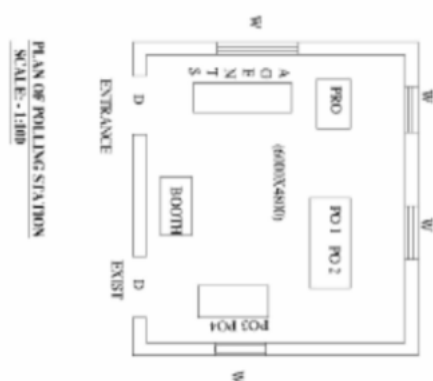

নির্বাচক নিবন্ধন আধিকারিকের স্বাক্ষর

Nazri Naksha

Google Map View

Polling Station Building Front View

Polling Station Front View

Cad View

Key MAP View

1	WB/31/211/153268	নাম : দেবেন্দ্র কর পিতার নাম: ভাস্কর কর বাড়ির নং : এন0156 বয়স : 62 লিঙ্গ : পুরুষ	ফটো উপলব্ধ	2	WB/31/211/153588	নাম : মালতী কর স্বামীর নাম: দেবেন্দ্র কর বাড়ির নং : এন0156 বয়স : 57 লিঙ্গ : মহিলা	ফটো উপলব্ধ	3	UCB1227693	নাম : সৌমিত্র কর পিতার নাম: দেবেন্দ্র কর বাড়ির নং : এন0000 বয়স : 35 লিঙ্গ : পুরুষ	ফটো উপলব্ধ
4	UCB1884758	নাম : ফাল্গুনী বারিক পিতার নাম: পুষ্পরঞ্জন বারিক বাড়ির নং : এন0000 বয়স : 25 লিঙ্গ : মহিলা	ফটো উপলব্ধ	5	UCB2073765	নাম : সোমা কর স্বামীর নাম: সৌমিত্র কর বাড়ির নং : এন0000 বয়স : 28 লিঙ্গ : মহিলা	ফটো উপলব্ধ	6	UCB2250207	নাম : সৃজন গুছাইং পিতার নাম: হেমন্ত গুছাইং বাড়ির নং : এন0185 বয়স : 58 লিঙ্গ : পুরুষ	ফটো উপলব্ধ
7	UCB2250215	নাম : আত্মারাম গুছাইং পিতার নাম: হেমন্ত গুছাইং বাড়ির নং : এন0185 বয়স : 54 লিঙ্গ : পুরুষ	ফটো উপলব্ধ	8	FTD2338895	নাম : নমিতা গুছাইং স্বামীর নাম: সৃজন গুছাইং বাড়ির নং : এন0000 বয়স : 41 লিঙ্গ : মহিলা	ফটো উপলব্ধ	9	FTD2342285	নাম : আশীষ গিরি পিতার নাম: বনমালী গিরি বাড়ির নং : n0001 বয়স : 40 লিঙ্গ : পুরুষ	ফটো উপলব্ধ
10	FTD2341535	নাম : সুতপা গিরি স্বামীর নাম: দীপক কুমার গিরি বাড়ির নং : n0127 বয়স : 49 লিঙ্গ : মহিলা	ফটো উপলব্ধ	11	UCB2286763	নাম : সুদীপ্ত গিরি মায়ের নাম: সুতপা গিরি বাড়ির নং : এন0000 বয়স : 21 লিঙ্গ : পুরুষ	ফটো উপলব্ধ	12	UCB1908128	নাম : অভিজিৎ গিরি পিতার নাম: নীলকণ্ঠ গিরি বাড়ির নং : N0072 বয়স : 26 লিঙ্গ : পুরুষ	ফটো উপলব্ধ
13	UCB1908136	নাম : বর্নালী গিরি স্বামীর নাম: সত্যজিৎ গিরি বাড়ির নং : N0072 বয়স : 30 লিঙ্গ : মহিলা	ফটো উপলব্ধ	14	UCB2087435	নাম : অনিমেষ গিরি পিতার নাম: আশীষ গিরি বাড়ির নং : এন0001 বয়স : 22 লিঙ্গ : পুরুষ	ফটো উপলব্ধ	15	UCB2087443	নাম : সৌম্যদীপ গিরি পিতার নাম: তারক নাথ গিরি বাড়ির নং : এন0072 বয়স : 25 লিঙ্গ : পুরুষ	ফটো উপলব্ধ
16	UCB2091163	নাম : বাসন্তী গিরি পিতার নাম: অম্বুনাথ গিরি বাড়ির নং : এন 0005 বয়স : 22 লিঙ্গ : মহিলা	ফটো উপলব্ধ	17	UCB1975366	নাম : শ্যামসুন্দর সাউ পিতার নাম: উত্তম সাউ বাড়ির নং : এন0001 বয়স : 25 লিঙ্গ : পুরুষ	ফটো উপলব্ধ	18	UCB1975424	নাম : রনিতা দন্ডপাট পিতার নাম: সুকচন্দ দন্ডপাট বাড়ির নং : এন0001 বয়স : 24 লিঙ্গ : মহিলা	ফটো উপলব্ধ
19	FTD1761378	নাম : অরুণাভ গিরি পিতার নাম: সুশীল গিরি বাড়ির নং : n0072 বয়স : 51 লিঙ্গ : পুরুষ	ফটো উপলব্ধ	20	UCB1974716	নাম : সাথী সাউ পয়ড্যা স্বামীর নাম: দীপংকর পয়ড্যা বাড়ির নং : এন0001 বয়স : 24 লিঙ্গ : মহিলা	ফটো উপলব্ধ	21	UCB1521459	নাম : অভিষেক গিরি মায়ের নাম: কার্তিক চন্দ্র গিরি বাড়ির নং : n0121 বয়স : 30 লিঙ্গ : পুরুষ	ফটো উপলব্ধ
22	WB/31/211/159105	নাম : আরতি গিরি স্বামীর নাম: কার্তিক চন্দ্র গিরি বাড়ির নং : n0072 বয়স : 55 লিঙ্গ : মহিলা	ফটো উপলব্ধ	23	UCB1715929	নাম : সৌরভ গিরি পিতার নাম: তারকনাথ গিরি বাড়ির নং : n0072 বয়স : 27 লিঙ্গ : পুরুষ	ফটো উপলব্ধ	24	FTD2243616	নাম : সত্যবতী জানা স্বামীর নাম: নির্মাল জানা বাড়ির নং : n0072 বয়স : 43 লিঙ্গ : মহিলা	ফটো উপলব্ধ
25	UCB1105485	নাম : সত্যজিৎ গিরি পিতার নাম: নীলকণ্ঠ গিরি বাড়ির নং : n0072 বয়স : 36 লিঙ্গ : পুরুষ	ফটো উপলব্ধ	26	UCB0792028	নাম : অঞ্জনা গিরি স্বামীর নাম: সৌতম গিরি বাড়ির নং : n0091 বয়স : 38 লিঙ্গ : মহিলা	ফটো উপলব্ধ	27	WB/31/211/159427	নাম : ভারতী গিরি স্বামীর নাম: সুশীল কুমার গিরি বাড়ির নং : n0111 বয়স : 70 লিঙ্গ : মহিলা	ফটো উপলব্ধ
28	FTD2670073	নাম : অনিমা গিরি স্বামীর নাম: আশীষ গিরি বাড়ির নং : n0001 বয়স : 38 লিঙ্গ : মহিলা	ফটো উপলব্ধ	29	WB/31/211/159435	নাম : রেনুকা গিরি স্বামীর নাম: বনমালী গিরি বাড়ির নং : n0072 বয়স : 67 লিঙ্গ : মহিলা	ফটো উপলব্ধ	30	WB/31/211/159121	নাম : তারকনাথ গিরি পিতার নাম: বনমালী গিরি বাড়ির নং : n0072 বয়স : 53 লিঙ্গ : পুরুষ	ফটো উপলব্ধ