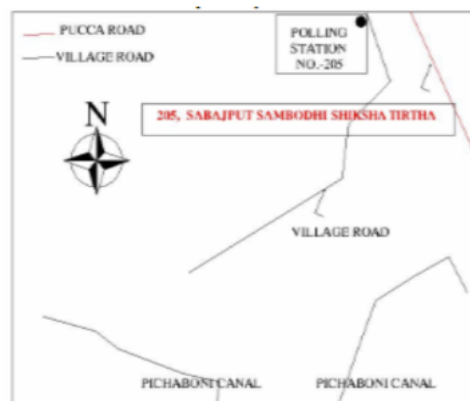

Key MAP View