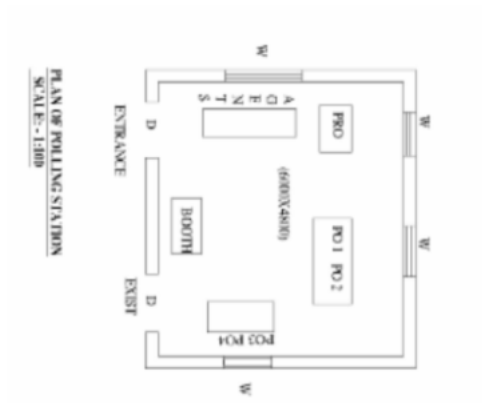

নির্বাচক নিবন্ধন আধিকারিকের স্বাক্ষর

Nazri Naksha

Google Map View

Polling Station Building Front View

Polling Station Front View

Cad View

Key MAP View

বিধানসভা নির্বাচনক্ষেত্রের নং, নাম : 216-কাঁথি দক্ষিণ  
ভাগ নং, নাম : 1-দক্ষিণ পোতাপুখুরিয়া গোপালসীবাড়