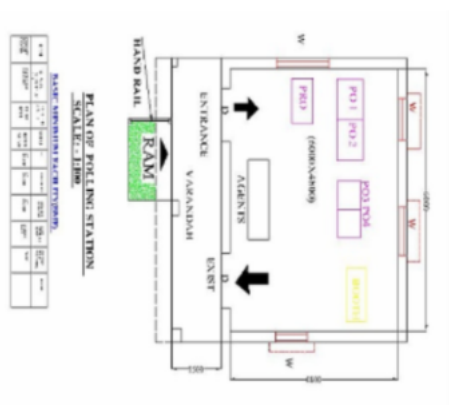

নির্বাচক নিবন্ধন আধিকারিকের স্বাক্ষর

Nazri Naksha

Google Map View

Polling Station Building Front View

Polling Station Front View

Cad View

Key MAP View

1 নাম : পূর্ণিমা অধিকারী স্বামীর নাম: গোপাল অধিকারী বাড়ির নং : n0026 বয়স : 54 লিঙ্গ : মহিলা	UCB1329424 ফটো উপলব্ধ	2 নাম : সরস্বতী অধিকারী স্বামীর নাম: সুভাষ অধিকারী বাড়ির নং : n0032 বয়স : 44 লিঙ্গ : মহিলা	FTD2671030 ফটো উপলব্ধ	3 নাম : সঞ্জয় কর পিতার নাম: সুধাংশু কর বাড়ির নং : নও বয়স : 25 লিঙ্গ : পুরুষ	UCB1990043 ফটো উপলব্ধ
4 নাম : অনুপম গুচ্ছাইত পিতার নাম: শীতাল গুচ্ছাইত বাড়ির নং : এন0113 বয়স : 27 লিঙ্গ : পুরুষ	UCB1773944 ফটো উপলব্ধ	5 নাম : প্রনবেশ গুড়িয়া পিতার নাম: চন্দ্র শেখর গুড়িয়া বাড়ির নং : N0011 বয়স : 25 লিঙ্গ : পুরুষ	UCB1908656 ফটো উপলব্ধ	6 নাম : পূর্ণ চন্দ্র গুড়িয়া পিতার নাম: তীর্থরাজ গুড়িয়া বাড়ির নং : N0007 বয়স : 25 লিঙ্গ : পুরুষ	UCB1908748 ফটো উপলব্ধ
7 নাম : সুকদেব গুড়িয়া পিতার নাম: অংশুমান গুড়িয়া বাড়ির নং : n0005 বয়স : 44 লিঙ্গ : পুরুষ	FTD2554103 ফটো উপলব্ধ	8 নাম : হরিদাস গুড়িয়া পিতার নাম: তীর্থ প্রসাদ গুড়িয়া বাড়ির নং : n0005 বয়স : 38 লিঙ্গ : পুরুষ	FTD2671048 ফটো উপলব্ধ	9 নাম : দীপালি দাস স্বামীর নাম: বিনয় দাস বাড়ির নং : এন0001 বয়স : 32 লিঙ্গ : মহিলা	UCB1980341 ফটো উপলব্ধ
10 নাম : পুষ্পা মান্না বারিক স্বামীর নাম: গৌরহরি বারিক বাড়ির নং : এন0001 বয়স : 27 লিঙ্গ : মহিলা	UCB1980481 ফটো উপলব্ধ	11 নাম : কিশোর দাস পিতার নাম: সিদ্ধেশ্বর দাস বাড়ির নং : এন0001 বয়স : 26 লিঙ্গ : পুরুষ	UCB1964592 ফটো উপলব্ধ	12 নাম : আশালতা মাইতি পিতার নাম: অশোক মাইতি বাড়ির নং : এন0001 বয়স : 72 লিঙ্গ : মহিলা	UCB1979962 ফটো উপলব্ধ
13 নাম : বন্দনা মন্ডল স্বামীর নাম: রতন ধাউড়িয়া বাড়ির নং : এন0001 বয়স : 36 লিঙ্গ : মহিলা	UCB1979657 ফটো উপলব্ধ	14 নাম : ইন্দ্রানী দে স্বামীর নাম: কিরণ মাইতি বাড়ির নং : এন0001 বয়স : 25 লিঙ্গ : মহিলা	UCB1981075 ফটো উপলব্ধ	15 নাম : অরুণ সাউ পিতার নাম: বিমল সাউ বাড়ির নং : এন0001 বয়স : 34 লিঙ্গ : পুরুষ	UCB1981927 ফটো উপলব্ধ
16 নাম : কমলা দাস স্বামীর নাম: কোকণ দাস বাড়ির নং : এন0001 বয়স : 24 লিঙ্গ : মহিলা	UCB1980226 ফটো উপলব্ধ	17 নাম : বিনা দাস স্বামীর নাম: নবকুমার দাস বাড়ির নং : এন0000 বয়স : 32 লিঙ্গ : মহিলা	UCB1982701 ফটো উপলব্ধ	18 নাম : অরুণ দাস পিতার নাম: খোকন দাস বাড়ির নং : এন0001 বয়স : 26 লিঙ্গ : পুরুষ	UCB1979772 ফটো উপলব্ধ
19 নাম : মধুমিতা মাইতি স্বামীর নাম: অরুণ কুমার মাইত বাড়ির নং : এন0001 বয়স : 28 লিঙ্গ : মহিলা	UCB1980366 ফটো উপলব্ধ	20 নাম : গুরুবাবী দাস স্বামীর নাম: খোকন দাস বাড়ির নং : এন0001 বয়স : 31 লিঙ্গ : মহিলা	UCB1980531 ফটো উপলব্ধ	21 নাম : সাবিত্রী দলাই স্বামীর নাম: বিমল দলাই বাড়ির নং : এন0001 বয়স : 68 লিঙ্গ : মহিলা	UCB1979129 ফটো উপলব্ধ
22 নাম : রণজীত গিরি পিতার নাম: সমীর রঞ্জন গিরি বাড়ির নং : এন0001 বয়স : 24 লিঙ্গ : পুরুষ	UCB1979608 ফটো উপলব্ধ	23 নাম : সৌরভ ভুঞা পিতার নাম: বিনয় ভুঞা বাড়ির নং : এন0001 বয়স : 25 লিঙ্গ : পুরুষ	UCB1979939 ফটো উপলব্ধ	24 নাম : নারায়ণ গুড়িয়া পিতার নাম: গগন গুড়িয়া বাড়ির নং : n0002 বয়স : 55 লিঙ্গ : পুরুষ	WB/31/211/165050 ফটো উপলব্ধ
25 নাম : নুপুর গুড়িয়া স্বামীর নাম: তীর্থরাজ গুড়িয়া বাড়ির নং : n0033 বয়স : 43 লিঙ্গ : মহিলা	FTD2343382 ফটো উপলব্ধ	26 নাম : তীর্থরাজ গুড়িয়া পিতার নাম: ভবশংকর গুড়িয়া বাড়ির নং : n0007 বয়স : 60 লিঙ্গ : পুরুষ	UCB1818970 ফটো উপলব্ধ	27 নাম : তীর্থরাজ গুড়িয়া পিতার নাম: ভবশংকর গুড়িয়া বাড়ির নং : n0007 বয়স : 67 লিঙ্গ : পুরুষ	UCB1843903 ফটো উপলব্ধ
28 নাম : চঞ্চল গুড়িয়া পিতার নাম: নারায়ন গুড়িয়া বাড়ির নং : n0002 বয়স : 29 লিঙ্গ : পুরুষ	UCB1716356 ফটো উপলব্ধ	29 নাম : মৌলিনা গুড়িয়া স্বামীর নাম: হরিদাস গুড়িয়া বাড়ির নং : এন00৯৯ বয়স : 28 লিঙ্গ : মহিলা	UCB1774025 ফটো উপলব্ধ	30 নাম : সুচিতা গুড়িয়া স্বামীর নাম: অমিত কুমার গুড়িয়া বাড়ির নং : n0001 বয়স : 36 লিঙ্গ : মহিলা	UCB1716471 ফটো উপলব্ধ