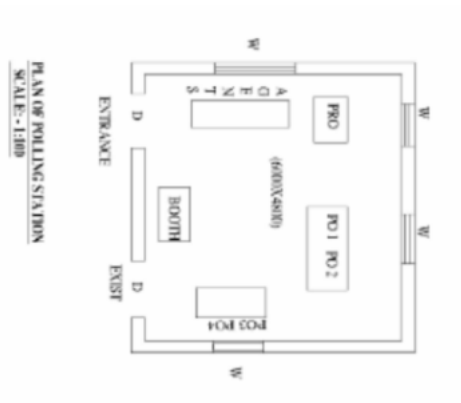

নির্বাচক নিবন্ধন আধিকারিকের স্বাক্ষর

Nazri Naksha

Google Map View

Polling Station Building Front View

Polling Station Front View

Cad View

Key MAP View

1 নাম : পৌরী পতি মাইতি স্বামীর নাম: ভৃষণ চন্দ্র মাইতি বাড়ির নং : n0002 বয়স : 74 লিঙ্গ : মহিলা	UCB2158269 ফটো উপলব্ধ	2 নাম : শুভেন্দু মাইতি পিতার নাম: ভৃষণচন্দ্র মাইতি বাড়ির নং : n0002 বয়স : 41 লিঙ্গ : পুরুষ	FTD2554442 ফটো উপলব্ধ	3 নাম : সুসীতা আচার্য পিতার নাম: শ্যামল আচার্য বাড়ির নং : এন0135 বয়স : 24 লিঙ্গ : মহিলা	UCB2023216 ফটো উপলব্ধ
4 নাম : সন্দীপ কুমার বীরিং পিতার নাম: প্রকাশ চন্দ্র বীরিং বাড়ির নং : এন000 বয়স : 24 লিঙ্গ : পুরুষ	UCB1997683 ফটো উপলব্ধ	5 নাম : আরতি জানা স্বামীর নাম: সুবিমল জানা বাড়ির নং : বাগড়িয়া বয়স : 62 লিঙ্গ : মহিলা	UCB1813880 ফটো উপলব্ধ	6 নাম : শোভন জানা পিতার নাম: সঞ্জয় জানা বাড়ির নং : n0058 বয়স : 30 লিঙ্গ : পুরুষ	UCB1675891 ফটো উপলব্ধ
7 নাম : রাধারানী জানা স্বামীর নাম: ননীগোপাল জানা বাড়ির নং : বাগড়িয়া বয়স : 28 লিঙ্গ : মহিলা	UCB1675867 ফটো উপলব্ধ	8 নাম : উত্তম সেনাপতি পিতার নাম: শ্রীকৃষ্ণ সেনাপতি বাড়ির নং : নং 000 বয়স : 53 লিঙ্গ : পুরুষ	UCB1933068 ফটো উপলব্ধ	9 নাম : দেবদুলাল জানা পিতার নাম: হরিপদ জানা বাড়ির নং : n0044 বয়স : 37 লিঙ্গ : পুরুষ	FTD2745339 ফটো উপলব্ধ
10 নাম : বীণাপানি জানা স্বামীর নাম: নন্দদুলাল জানা বাড়ির নং : n0044 বয়স : 38 লিঙ্গ : মহিলা	FTD2745347 ফটো উপলব্ধ	11 নাম : পুরঞ্জন জানা পিতার নাম: যজ্ঞেশ্বর জানা বাড়ির নং : n0045 বয়স : 79 লিঙ্গ : পুরুষ	WB/31/211/168199 ফটো উপলব্ধ	12 নাম : কমলিনী জানা স্বামীর নাম: পুরঞ্জন জানা বাড়ির নং : n0045 বয়স : 71 লিঙ্গ : মহিলা	WB/31/211/168197 ফটো উপলব্ধ
13 নাম : পঞ্চগনন জানা পিতার নাম: পুরঞ্জন জানা বাড়ির নং : n0045 বয়স : 35 লিঙ্গ : পুরুষ	UCB1172469 ফটো উপলব্ধ	14 নাম : সনাতন জানা পিতার নাম: পুরঞ্জন জানা বাড়ির নং : n0045 বয়স : 33 লিঙ্গ : পুরুষ	UCB1329937 ফটো উপলব্ধ	15 নাম : নিরঞ্জন জানা পিতার নাম: লক্ষ্মীকান্ত জানা বাড়ির নং : n0046 বয়স : 77 লিঙ্গ : পুরুষ	UCB2174985 ফটো উপলব্ধ
16 নাম : সন্ধ্যাবালা জানা স্বামীর নাম: নিরঞ্জন জানা বাড়ির নং : n0046 বয়স : 67 লিঙ্গ : মহিলা	UCB2174555 ফটো উপলব্ধ	17 নাম : র্নালী প্রধান(জানা) স্বামীর নাম: সুনীল জানা বাড়ির নং : n0046 বয়স : 33 লিঙ্গ : মহিলা	UCB1329887 ফটো উপলব্ধ	18 নাম : সুবিমল জানা পিতার নাম: নরেন্দ্রনাথ জানা বাড়ির নং : বাগড়িয়া বয়স : 75 লিঙ্গ : পুরুষ	UCB1813872 ফটো উপলব্ধ
19 নাম : সমীরণ জানা পিতার নাম: নরেন্দ্রনাথ জানা বাড়ির নং : বাগড়িয়া বয়স : 63 লিঙ্গ : পুরুষ	UCB1797836 ফটো উপলব্ধ	20 নাম : ননীগোপাল জানা পিতার নাম: সমীরণ জানা বাড়ির নং : বাগড়িয়া বয়স : 42 লিঙ্গ : পুরুষ	FTD2244382 ফটো উপলব্ধ	21 নাম : সরোজিনী জানা স্বামীর নাম: সমীরণ জানা বাড়ির নং : বাগড়িয়া বয়স : 57 লিঙ্গ : মহিলা	UCB1798271 ফটো উপলব্ধ
22 নাম : নির্মল কুমার জানা পিতার নাম: নরেন্দ্র নাথ জানা বাড়ির নং : n0049 বয়স : 63 লিঙ্গ : পুরুষ	FTD0088690 ফটো উপলব্ধ	23 নাম : গীতা জানা স্বামীর নাম: নির্মল কুমার জানা বাড়ির নং : n0049 বয়স : 55 লিঙ্গ : মহিলা	FTD0088484 ফটো উপলব্ধ	24 নাম : অমল জানা পিতার নাম: নরেন্দ্রনাথ জানা বাড়ির নং : n0049 বয়স : 60 লিঙ্গ : পুরুষ	UCB1815174 ফটো উপলব্ধ
25 নাম : সঞ্জয় জানা পিতার নাম: প্রবনাথ জানা বাড়ির নং : n0058 বয়স : 53 লিঙ্গ : পুরুষ	WB/31/211/168545 ফটো উপলব্ধ	26 নাম : নমিতা জানা স্বামীর নাম: সঞ্জয় জানা বাড়ির নং : n0058 বয়স : 47 লিঙ্গ : মহিলা	FTD1761725 ফটো উপলব্ধ	27 নাম : হরিপদ জানা পিতার নাম: লক্ষ্মীকান্ত জানা বাড়ির নং : n0044 বয়স : 71 লিঙ্গ : পুরুষ	UCB2175693 ফটো উপলব্ধ
28 নাম : সবিতা জানা স্বামীর নাম: হরিপদ জানা বাড়ির নং : n0044 বয়স : 60 লিঙ্গ : মহিলা	WB/31/211/168195 ফটো উপলব্ধ	29 নাম : উজ্জ্বলা জানা স্বামীর নাম: সমীর রঞ্জন জানা বাড়ির নং : n0016 বয়স : 49 লিঙ্গ : মহিলা	UCB1356310 ফটো উপলব্ধ	30 নাম : নমিতা জানা স্বামীর নাম: নারায়ণ জানা বাড়ির নং : n0043 বয়স : 54 লিঙ্গ : মহিলা	UCB2232205 ফটো উপলব্ধ