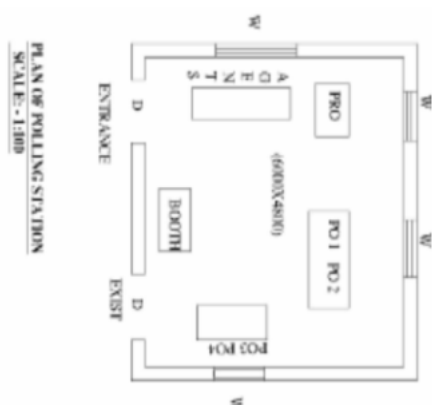

নির্বাচক নিবন্ধন আধিকারিকের স্বাক্ষর

Nazri Naksha

Google Map View

Polling Station Building Front View

Polling Station Front View

Cad View

Key MAP View

1 নাম : সোমা আচার্য্য স্বামীর নাম: অশোক কুমার আচার্য্য বাড়ির নং : নং 000 বয়স : 36 লিঙ্গ : মহিলা	UCB1209824 ফটো উপলব্ধ	2 নাম : অশোক কুমার আচার্য্য পিতার নাম: সর্বেশ্বর আচার্য্য বাড়ির নং : n0150 বয়স : 54 লিঙ্গ : পুরুষ	UCB1933423 ফটো উপলব্ধ	3 নাম : দীপক আচার্য্য পিতার নাম: মহেশ্বর আচার্য্য বাড়ির নং : n0149 বয়স : 43 লিঙ্গ : পুরুষ	FTD2571073 ফটো উপলব্ধ
4 নাম : মান্নি মাল মাঝি স্বামীর নাম: শুকদেব মাঝি বাড়ির নং : এন0000 বয়স : 29 লিঙ্গ : মহিলা	UCB1672567 ফটো উপলব্ধ	5 নাম : বীণাপানি আচার্য্য স্বামীর নাম: দীপক আচার্য্য বাড়ির নং : n0152 বয়স : 42 লিঙ্গ : মহিলা	UCB1073246 ফটো উপলব্ধ	6 নাম : বাসন্তী ভূঞা স্বামীর নাম: গৌরঙ্গ ভূঞা বাড়ির নং : n0030 বয়স : 68 লিঙ্গ : মহিলা	UCB2361954 ফটো উপলব্ধ
7 নাম : রাকেশ গুড়িয়া পিতার নাম: কালিপদ গুড়িয়া বাড়ির নং : এন0031 বয়স : 23 লিঙ্গ : পুরুষ	UCB2021350 ফটো উপলব্ধ	8 নাম : নিত্যানন্দ গুড়িয়া পিতার নাম: শংকর গুড়িয়া বাড়ির নং : এন0024 বয়স : 23 লিঙ্গ : পুরুষ	UCB2021558 ফটো উপলব্ধ	9 নাম : সুমিতা কুমার গুড়িয়া স্বামীর নাম: মন্ট কুমার বাড়ির নং : নং 024 বয়স : 28 লিঙ্গ : মহিলা	UCB1908797 ফটো উপলব্ধ
10 নাম : জ্যোৎস্না মণ্ডল স্বামীর নাম: রবীশঙ্কর মণ্ডল বাড়ির নং : n0030 বয়স : 41 লিঙ্গ : মহিলা	UCB1229327 ফটো উপলব্ধ	11 নাম : শম্ভু গুড়িয়া পিতার নাম: শ্যামাপদ গুড়িয়া বাড়ির নং : n0030 বয়স : 31 লিঙ্গ : পুরুষ	UCB1522275 ফটো উপলব্ধ	12 নাম : শ্যামাপদ গুড়িয়া পিতার নাম: সুধীর গুড়িয়া বাড়ির নং : n0030 বয়স : 57 লিঙ্গ : পুরুষ	UCB2362101 ফটো উপলব্ধ
13 নাম : সরস্বতী গুড়িয়া স্বামীর নাম: সুধীর গুড়িয়া বাড়ির নং : n0030 বয়স : 73 লিঙ্গ : মহিলা	UCB2168680 ফটো উপলব্ধ	14 নাম : মানিক গুড়িয়া পিতার নাম: গোপাল চন্দ্র গুড়িয়া বাড়ির নং : n0024 বয়স : 44 লিঙ্গ : পুরুষ	FTD2554582 ফটো উপলব্ধ	15 নাম : নিলীমা গুড়িয়া স্বামীর নাম: মানিক গুড়িয়া বাড়ির নং : n0024 বয়স : 37 লিঙ্গ : মহিলা	FTD2745909 ফটো উপলব্ধ
16 নাম : গোপাল গুড়িয়া পিতার নাম: ধনঞ্জয় গুড়িয়া বাড়ির নং : n0024 বয়স : 71 লিঙ্গ : পুরুষ	UCB1864347 ফটো উপলব্ধ	17 নাম : কেশব গুড়িয়া পিতার নাম: ধনঞ্জয় গুড়িয়া বাড়ির নং : n0024 বয়স : 80 লিঙ্গ : পুরুষ	UCB2168474 ফটো উপলব্ধ	18 নাম : সন্ধ্যারাণী গুড়িয়া স্বামীর নাম: কেশব গুড়িয়া বাড়ির নং : n0024 বয়স : 72 লিঙ্গ : মহিলা	UCB2168458 ফটো উপলব্ধ
19 নাম : শঙ্করচন্দ্র গুড়িয়া পিতার নাম: কেশব গুড়িয়া বাড়ির নং : n0024 বয়স : 52 লিঙ্গ : পুরুষ	UCB2167757 ফটো উপলব্ধ	20 নাম : দীপঙ্কর গুড়িয়া পিতার নাম: কেশব গুড়িয়া বাড়ির নং : n0024 বয়স : 39 লিঙ্গ : পুরুষ	FTD2671659 ফটো উপলব্ধ	21 নাম : রীনা গুড়িয়া স্বামীর নাম: দীপঙ্কর গুড়িয়া বাড়ির নং : n0024 বয়স : 33 লিঙ্গ : মহিলা	UCB1442433 ফটো উপলব্ধ
22 নাম : শিবানী গুড়িয়া স্বামীর নাম: গোপাল গুড়িয়া বাড়ির নং : n0024 বয়স : 63 লিঙ্গ : মহিলা	UCB2361921 ফটো উপলব্ধ	23 নাম : রতন গুড়িয়া পিতার নাম: গোপাল গুড়িয়া বাড়ির নং : n0024 বয়স : 40 লিঙ্গ : পুরুষ	FTD2554590 ফটো উপলব্ধ	24 নাম : রীণা গুড়িয়া স্বামীর নাম: গোবিন্দ গুড়িয়া বাড়ির নং : n0024 বয়স : 58 লিঙ্গ : মহিলা	UCB2335123 ফটো উপলব্ধ
25 নাম : অনুপমা গুড়িয়া স্বামীর নাম: শংকর গুড়িয়া বাড়ির নং : n0024 বয়স : 42 লিঙ্গ : মহিলা	FTD2671626 ফটো উপলব্ধ	26 নাম : কালীপদ গুড়িয়া পিতার নাম: সুধীর গুড়িয়া বাড়ির নং : n0031 বয়স : 48 লিঙ্গ : পুরুষ	UCB1852706 ফটো উপলব্ধ	27 নাম : রমা (গিরি) গুড়িয়া স্বামীর নাম: কালিপদ গুড়িয়া বাড়ির নং : n0031 বয়স : 40 লিঙ্গ : মহিলা	UCB1106996 ফটো উপলব্ধ
28 নাম : আরতি গুড়িয়া স্বামীর নাম: শ্যামাপদ গুড়িয়া বাড়ির নং : n0031 বয়স : 48 লিঙ্গ : মহিলা	FTD2346039 ফটো উপলব্ধ	29 নাম : আনন্দ গুড়িয়া পিতার নাম: সুধীরচন্দ্র গুড়িয়া বাড়ির নং : n0031 বয়স : 47 লিঙ্গ : পুরুষ	FTD2607919 ফটো উপলব্ধ	30 নাম : কবিতা গুড়িয়া স্বামীর নাম: আনন্দ গুড়িয়া বাড়ির নং : n0031 বয়স : 39 লিঙ্গ : মহিলা	UCB0344275 ফটো উপলব্ধ