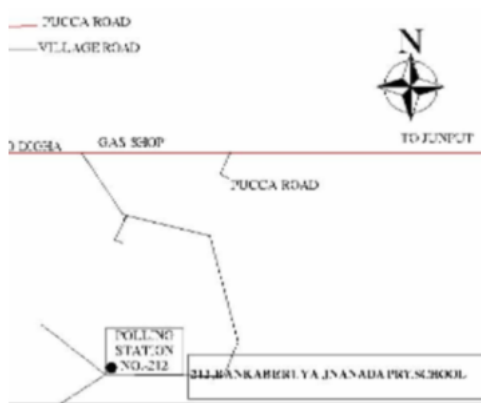

Key MAP View