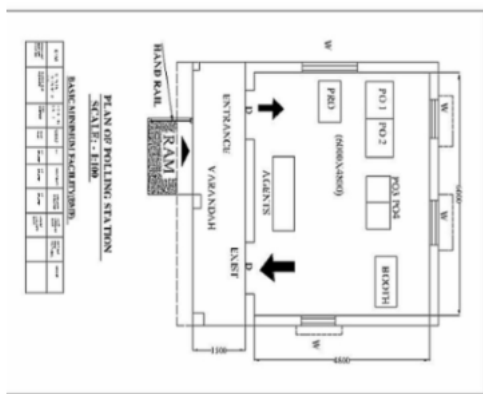

নির্বাচক নিবন্ধন আধিকারিকের স্বাক্ষর

Nazri Naksha

Google Map View

Polling Station Building Front View

Polling Station Front View

Cad View

Key MAP View

1 নাম : খগেন্দ্র রাউৎ পিতার নাম: বসন্ত রাউৎ বাড়ির নং : n0188 বয়স : 76 লিঙ্গ : পুরুষ	UCB2385185 ফটো উপলব্ধ	2 নাম : অমিয় জানা মায়ের নাম: সন্ধ্যারানী জানা বাড়ির নং : n0015 বয়স : 46 লিঙ্গ : পুরুষ	FTD2349124 ফটো উপলব্ধ	3 নাম : টুম্পা জানা স্বামীর নাম: অমিয় জানা বাড়ির নং : n0015 বয়স : 40 লিঙ্গ : মহিলা	FTD2672178 ফটো উপলব্ধ
4 নাম : সন্ধ্যা রানী জানা স্বামীর নাম: চিত্তরঞ্জন জানা বাড়ির নং : n0015 বয়স : 71 লিঙ্গ : মহিলা	UCB2080760 ফটো উপলব্ধ	5 নাম : বিবেক জানা পিতার নাম: মদন মোহন জানা বাড়ির নং : এন0115 বয়স : 24 লিঙ্গ : পুরুষ	UCB1959022 ফটো উপলব্ধ	6 নাম : গৌরী ডাস স্বামীর নাম: গোপাল চন্দ্র ডাস বাড়ির নং : বয়স : 71 লিঙ্গ : মহিলা	KYZ1558659 ফটো উপলব্ধ
7 নাম : কাকলি ঘোড়াই স্বামীর নাম: সুকদেব ঘোড়াই বাড়ির নং : N0000 বয়স : 27 লিঙ্গ : মহিলা	UCB1742907 ফটো উপলব্ধ	8 নাম : সুকদেব ঘোড়াই পিতার নাম: শ্রীহরি ঘোড়াই বাড়ির নং : N0000 বয়স : 34 লিঙ্গ : পুরুষ	UCB1742873 ফটো উপলব্ধ	9 নাম : শ্রী হরি ঘোড়াই পিতার নাম: বিপিন ঘোড়াই বাড়ির নং : এন0000 বয়স : 63 লিঙ্গ : পুরুষ	UCB1742865 ফটো উপলব্ধ
10 নাম : মাধবী ঘোড়াই স্বামীর নাম: শ্রীহরি ঘোড়াই বাড়ির নং : এন0000 বয়স : 55 লিঙ্গ : মহিলা	UCB1742881 ফটো উপলব্ধ	11 নাম : মহাদেব ঘোড়াই পিতার নাম: শ্রীহরি ঘোড়াই বাড়ির নং : এন0000 বয়স : 29 লিঙ্গ : পুরুষ	UCB1742899 ফটো উপলব্ধ	12 নাম : নমিতা দাস পিতার নাম: হরনারায়ন দাস বাড়ির নং : এন0000 বয়স : 36 লিঙ্গ : মহিলা	UCB1106988 ফটো উপলব্ধ
13 নাম : সবিতা দাস স্বামীর নাম: তপন দাস বাড়ির নং : n0003 বয়স : 45 লিঙ্গ : মহিলা	UCB1107804 ফটো উপলব্ধ	14 নাম : পম্পা বিশাল স্বামীর নাম: দীপক বিশাল বাড়ির নং : n0044 বয়স : 41 লিঙ্গ : মহিলা	FTD2747178 ফটো উপলব্ধ	15 নাম : তপন নায়ক পিতার নাম: পদ্মলোচন নায়ক বাড়ির নং : n0054 বয়স : 56 লিঙ্গ : পুরুষ	FTD2506137 ফটো উপলব্ধ
16 নাম : বৈশাখী দাস স্বামীর নাম: সহদেব দাস বাড়ির নং : n0183 বয়স : 34 লিঙ্গ : মহিলা	XZA1983188 ফটো উপলব্ধ	17 নাম : সহদেব দাস পিতার নাম: চন্ডিচরন দাস বাড়ির নং : n0182 বয়স : 42 লিঙ্গ : পুরুষ	MMF2916203 ফটো উপলব্ধ	18 নাম : মানস দাস পিতার নাম: মদন দাস বাড়ির নং : n0059 বয়স : 29 লিঙ্গ : পুরুষ	UCB1605203 ফটো উপলব্ধ
19 নাম : জ্যোৎস্না দাস স্বামীর নাম: আশীষ দাস বাড়ির নং : n0065 বয়স : 50 লিঙ্গ : মহিলা	UCB2383735 ফটো উপলব্ধ	20 নাম : গৌরী দাস স্বামীর নাম: শুভেন্দু কুমার দাস বাড়ির নং : n0052 বয়স : 61 লিঙ্গ : মহিলা	UCB2280717 ফটো উপলব্ধ	21 নাম : অতনু দাস পিতার নাম: শক্তিপদ দাস বাড়ির নং : n0060 বয়স : 28 লিঙ্গ : পুরুষ	UCB1667658 ফটো উপলব্ধ
22 নাম : রিংকি দাস স্বামীর নাম: মানিক দাস বাড়ির নং : এন008৫ বয়স : 27 লিঙ্গ : মহিলা	UCB1742774 ফটো উপলব্ধ	23 নাম : কৃষ্ণেন্দু দাস পিতার নাম: তপস দাস বাড়ির নং : নং044 বয়স : 25 লিঙ্গ : পুরুষ	UCB1909472 ফটো উপলব্ধ	24 নাম : পুষ্পিতা দাস স্বামীর নাম: অরুণ দাস বাড়ির নং : নং 050 বয়স : 29 লিঙ্গ : মহিলা	UCB1613942 ফটো উপলব্ধ
25 নাম : মনিদীপা দাস পিতার নাম: শক্তিপদ দাস বাড়ির নং : n0056 বয়স : 27 লিঙ্গ : মহিলা	UCB1722933 ফটো উপলব্ধ	26 নাম : সুদর্শন দাস পিতার নাম: সুশীল দাস বাড়ির নং : n0051 বয়স : 31 লিঙ্গ : পুরুষ	UCB1443753 ফটো উপলব্ধ	27 নাম : তনুশ্রী দাস স্বামীর নাম: চন্দন দাস বাড়ির নং : n0021 বয়স : 41 লিঙ্গ : মহিলা	UCB1173327 ফটো উপলব্ধ
28 নাম : চন্দন দাস পিতার নাম: গোপাল চন্দ্র দাস বাড়ির নং : n0021 বয়স : 45 লিঙ্গ : পুরুষ	UCB1009828 ফটো উপলব্ধ	29 নাম : মঞ্জু দাস স্বামীর নাম: বিষ্ণুপদ দাস বাড়ির নং : n0006 বয়স : 60 লিঙ্গ : মহিলা	WB/31/211/183394 ফটো উপলব্ধ	30 নাম : বিষ্ণুপদ দাস পিতার নাম: শ্রীকান্ত দাস বাড়ির নং : n0006 বয়স : 67 লিঙ্গ : পুরুষ	WB/31/211/183063 ফটো উপলব্ধ