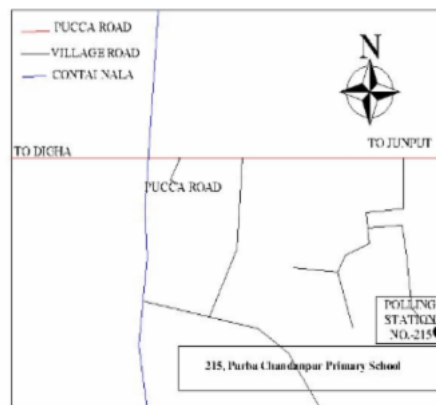

Key MAP View