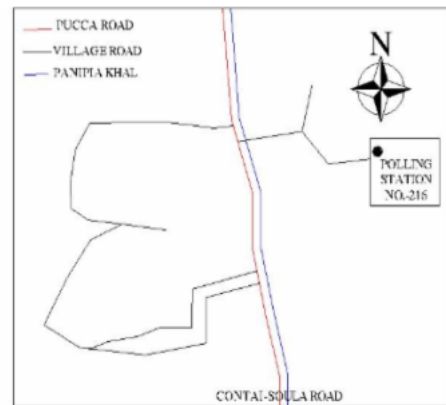

Key MAP View