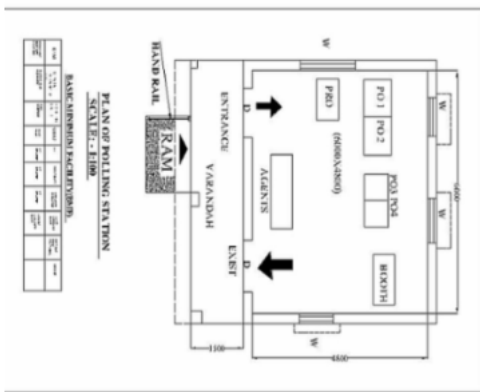

নির্বাচক নিবন্ধন আধিকারিকের স্বাক্ষর

Nazri Naksha

Google Map View

Polling Station Building Front View

Polling Station Front View

Cad View

Key MAP View

1 নাম : অনিমা রানী মণ্ডল (বেরা) স্বামীর নাম: সনাতন মন্ডল বাড়ির নং : n0175 বয়স : 33 লিঙ্গ : মহিলা	UCB1332048 ফটো উপলব্ধ	2 নাম : সীমা কয়াল পাত্র স্বামীর নাম: সৌমেন পাত্র বাড়ির নং : এন0000 বয়স : 24 লিঙ্গ : মহিলা	UCB2064103 ফটো উপলব্ধ	3 নাম : শ্রীমন্ত করণ পিতার নাম: অচিন্ত করণ বাড়ির নং : n0188 বয়স : 64 লিঙ্গ : পুরুষ	WB/31/211/246275 ফটো উপলব্ধ
4 নাম : রাখারানী করণ স্বামীর নাম: শ্রীমন্ত করণ বাড়ির নং : n0189 বয়স : 60 লিঙ্গ : মহিলা	WB/31/211/246534 ফটো উপলব্ধ	5 নাম : রাজা করন পিতার নাম: রাজা করন বাড়ির নং : n0185 বয়স : 29 লিঙ্গ : পুরুষ	UCB1667864 ফটো উপলব্ধ	6 নাম : গীতারানী করন স্বামীর নাম: সূর্যনারায়ন করন বাড়ির নং : n0186 বয়স : 61 লিঙ্গ : মহিলা	UCB1667989 ফটো উপলব্ধ
7 নাম : আশাপূর্ণা গিরি স্বামীর নাম: কমল কুমার গিরি বাড়ির নং : n0139 বয়স : 51 লিঙ্গ : মহিলা	FTD0091082 ফটো উপলব্ধ	8 নাম : সোনাই গিরি স্বামীর নাম: স্বপন গিরি বাড়ির নং : n0016 বয়স : 67 লিঙ্গ : মহিলা	UCB2267839 ফটো উপলব্ধ	9 নাম : চিত্তরঞ্জন মন্ডল পিতার নাম: গয়াপ্রসাদ মন্ডল বাড়ির নং : n0016 বয়স : 48 লিঙ্গ : পুরুষ	FTD2350981 ফটো উপলব্ধ
10 নাম : লক্ষ্মী মন্ডল স্বামীর নাম: চিত্তরঞ্জন মন্ডল বাড়ির নং : n0016 বয়স : 44 লিঙ্গ : মহিলা	FTD2350999 ফটো উপলব্ধ	11 নাম : গনেশ মন্ডল পিতার নাম: নিরঞ্জন মন্ডল বাড়ির নং : n0016 বয়স : 45 লিঙ্গ : পুরুষ	FTD2351005 ফটো উপলব্ধ	12 নাম : অর্পনা মন্ডল স্বামীর নাম: গনেশ মন্ডল বাড়ির নং : n0016 বয়স : 42 লিঙ্গ : মহিলা	FTD2351013 ফটো উপলব্ধ
13 নাম : নন্দন মাইতি পিতার নাম: অনিল মাইতি বাড়ির নং : n0016 বয়স : 44 লিঙ্গ : পুরুষ	FTD2350916 ফটো উপলব্ধ	14 নাম : বাসন্তী মাইতি স্বামীর নাম: নন্দন মাইতি বাড়ির নং : n0016 বয়স : 42 লিঙ্গ : মহিলা	FTD2350924 ফটো উপলব্ধ	15 নাম : অসীম মাইতি পিতার নাম: অনিল মাইতি বাড়ির নং : n0016 বয়স : 42 লিঙ্গ : পুরুষ	FTD2350940 ফটো উপলব্ধ
16 নাম : বর্না রানী মাইতি(পাত্র) স্বামীর নাম: অসীম মাইতি বাড়ির নং : n0016 বয়স : 39 লিঙ্গ : মহিলা	UCB1444223 ফটো উপলব্ধ	17 নাম : শম্ভু মাইতি পিতার নাম: অনিল মাইতি বাড়ির নং : n0016 বয়স : 42 লিঙ্গ : পুরুষ	FTD2350932 ফটো উপলব্ধ	18 নাম : সুমিত্রা মাইতি স্বামীর নাম: শম্ভু মাইতি বাড়ির নং : n0016 বয়স : 42 লিঙ্গ : মহিলা	UCB1010107 ফটো উপলব্ধ
19 নাম : সীতা প্রধান স্বামীর নাম: শম্ভুরাম প্রধান বাড়ির নং : n0016 বয়স : 43 লিঙ্গ : মহিলা	FTD2351047 ফটো উপলব্ধ	20 নাম : বাপি মন্ডল পিতার নাম: রবীন্দ্রনাথ মন্ডল বাড়ির নং : এন0000 বয়স : 43 লিঙ্গ : পুরুষ	FTD2351039 ফটো উপলব্ধ	21 নাম : রীনা মাইতি স্বামীর নাম: তুষার মাইতি বাড়ির নং : n0016 বয়স : 43 লিঙ্গ : মহিলা	FTD2350957 ফটো উপলব্ধ
22 নাম : অর্চনা গিরি স্বামীর নাম: মানস গিরি বাড়ির নং : n0016 বয়স : 43 লিঙ্গ : মহিলা	FTD2351021 ফটো উপলব্ধ	23 নাম : অমিতা প্রধান স্বামীর নাম: রামকৃষ্ণ প্রধান বাড়ির নং : n0016 বয়স : 42 লিঙ্গ : মহিলা	FTD2351054 ফটো উপলব্ধ	24 নাম : প্রনব গিরি পিতার নাম: প্রবর্তক গিরি বাড়ির নং : এন00001 বয়স : 26 লিঙ্গ : পুরুষ	UCB1777648 ফটো উপলব্ধ
25 নাম : সমীরন মাইতি পিতার নাম: সুরত মাইতি বাড়ির নং : n0016 বয়স : 41 লিঙ্গ : পুরুষ	FTD2350965 ফটো উপলব্ধ	26 নাম : রীতা মন্ডল স্বামীর নাম: বাপি মন্ডল বাড়ির নং : n0016 বয়স : 34 লিঙ্গ : মহিলা	UCB1230242 ফটো উপলব্ধ	27 নাম : সন্দীপ গিরি পিতার নাম: প্রশান্ত গিরি বাড়ির নং : n0038 বয়স : 36 লিঙ্গ : পুরুষ	UCB1010032 ফটো উপলব্ধ
28 নাম : যশোদা গিরি স্বামীর নাম: প্রশান্ত গিরি বাড়ির নং : n0038 বয়স : 62 লিঙ্গ : মহিলা	WB/31/211/177505 ফটো উপলব্ধ	29 নাম : প্রশান্ত গিরি পিতার নাম: খগেন্দ্র গিরি বাড়ির নং : এন0038 বয়স : 65 লিঙ্গ : পুরুষ	WB/31/211/177504 ফটো উপলব্ধ	30 নাম : অনুরাধা গিরি স্বামীর নাম: কল্লোল গিরি বাড়ির নং : এন0736 বয়স : 54 লিঙ্গ : মহিলা	FTD0347377 ফটো উপলব্ধ