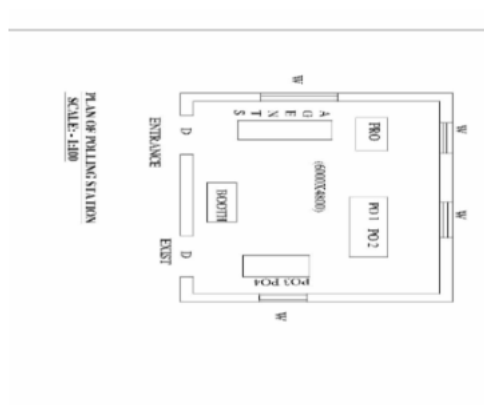

নির্বাচক নিবন্ধন আধিকারিকের স্বাক্ষর

Nazri Naksha

Google Map View

Polling Station Building Front View

Polling Station Front View

Cad View

Key MAP View

1 নাম : সুরূপা পানিগ্রাহী(পন্ডা) স্বামীর নাম: অমিত পন্ডা বাড়ির নং : n0072 বয়স : 32 লিঙ্গ : মহিলা	CJD2716496 ফটো উপলব্ধ	2 নাম : সম্পা গিরি (মাইতি) স্বামীর নাম: মনোরঞ্জন মাইতি বাড়ির নং : n0071 বয়স : 40 লিঙ্গ : মহিলা	FTD2659498 ফটো উপলব্ধ	3 নাম : অনুপম দাস মায়ের নাম: অর্চনা দাস বাড়ির নং : এন0044 বয়স : 26 লিঙ্গ : পুরুষ	UCB1762699 ফটো উপলব্ধ
4 নাম : কৌশভ দাস পিতার নাম: স্বদেশ কুমার দাস বাড়ির নং : এন0000 বয়স : 27 লিঙ্গ : পুরুষ	UCB1690023 ফটো উপলব্ধ	5 নাম : কবিতা দাস স্বামীর নাম: বিশ্বনাথ দাস বাড়ির নং : n0045 বয়স : 41 লিঙ্গ : মহিলা	DNT2325298 ফটো উপলব্ধ	6 নাম : সুসিতা দাস স্বামীর নাম: সুমিত দাস বাড়ির নং : n0052 বয়স : 30 লিঙ্গ : মহিলা	UCB1549195 ফটো উপলব্ধ
7 নাম : অনিন্দিতা দাস পিতার নাম: অনুকুল দাস বাড়ির নং : N0047 বয়স : 25 লিঙ্গ : মহিলা	UCB1881283 ফটো উপলব্ধ	8 নাম : বনশ্রী দাস স্বামীর নাম: অমিত বরন দাস বাড়ির নং : n0073 বয়স : 38 লিঙ্গ : মহিলা	UCB1009208 ফটো উপলব্ধ	9 নাম : ফ্রমা দাস স্বামীর নাম: স্বদেশ কুমার দাস বাড়ির নং : n0048 বয়স : 54 লিঙ্গ : মহিলা	DNT1191261 ফটো উপলব্ধ
10 নাম : পাপিয়া দাস পিতার নাম: কেদার চন্দ্র দাস বাড়ির নং : n0057 বয়স : 28 লিঙ্গ : মহিলা	ZCO2164853 ফটো উপলব্ধ	11 নাম : অমিত বরন দাস পিতার নাম: অমিয়কুমার দাস বাড়ির নং : n0052 বয়স : 46 লিঙ্গ : পুরুষ	DNT1191998 ফটো উপলব্ধ	12 নাম : অঞ্জলী দাস স্বামীর নাম: অখিল দাস বাড়ির নং : n0044 বয়স : 57 লিঙ্গ : মহিলা	UCB2378602 ফটো উপলব্ধ
13 নাম : অখিলচন্দ্র দাস পিতার নাম: অধর চন্দ্র দাস বাড়ির নং : n0044 বয়স : 63 লিঙ্গ : পুরুষ	UCB2378610 ফটো উপলব্ধ	14 নাম : অমিত কুমার দাস মায়ের নাম: বাসন্তী দাস বাড়ির নং : n0044 বয়স : 48 লিঙ্গ : পুরুষ	UCB1034875 ফটো উপলব্ধ	15 নাম : অতনু দাস পিতার নাম: অরুণ দাস বাড়ির নং : n0042 বয়স : 32 লিঙ্গ : মহিলা	UCB1263342 ফটো উপলব্ধ
16 নাম : পূর্ণিমা দাস স্বামীর নাম: অরুণ দাস বাড়ির নং : n0042 বয়স : 52 লিঙ্গ : মহিলা	WB/31/210/054319 ফটো উপলব্ধ	17 নাম : বিকাশ দাস পিতার নাম: নির্মল দাস বাড়ির নং : n0051 বয়স : 37 লিঙ্গ : পুরুষ	UCB1035070 ফটো উপলব্ধ	18 নাম : কাকলী দাস স্বামীর নাম: নির্মল কুমার দাস বাড়ির নং : n0051 বয়স : 60 লিঙ্গ : মহিলা	WB/31/210/054599 ফটো উপলব্ধ
19 নাম : সৌরভ দাস পিতার নাম: দুর্গেশ দাস বাড়ির নং : n0051 বয়স : 31 লিঙ্গ : পুরুষ	UCB1366822 ফটো উপলব্ধ	20 নাম : আরতি দাস স্বামীর নাম: অশ্বিনী দাস বাড়ির নং : n0047 বয়স : 89 লিঙ্গ : মহিলা	WB/31/210/054466 ফটো উপলব্ধ	21 নাম : সুমনা দাস স্বামীর নাম: সুমন দাস বাড়ির নং : n0047 বয়স : 42 লিঙ্গ : মহিলা	DNT2324341 ফটো উপলব্ধ
22 নাম : সুমন দাস পিতার নাম: অশ্বিনী কুমার দাস বাড়ির নং : n0047 বয়স : 51 লিঙ্গ : পুরুষ	WB/31/210/054138 ফটো উপলব্ধ	23 নাম : অর্পিতা দাস পিতার নাম: অমলেন্দু দাস বাড়ির নং : n0047 বয়স : 31 লিঙ্গ : মহিলা	UCB1478254 ফটো উপলব্ধ	24 নাম : অভিষেক দাস পিতার নাম: অমলেন্দু দাস বাড়ির নং : n0047 বয়স : 37 লিঙ্গ : পুরুষ	UCB0089854 ফটো উপলব্ধ
25 নাম : অনিমেষ্ দাস পিতার নাম: অরবিন্দ দাস বাড়ির নং : n0045 বয়স : 34 লিঙ্গ : পুরুষ	UCB1366863 ফটো উপলব্ধ	26 নাম : অঞ্জনা দাস স্বামীর নাম: কালিপদ দাস বাড়ির নং : n0054 বয়স : 58 লিঙ্গ : মহিলা	WB/31/210/054326 ফটো উপলব্ধ	27 নাম : কালিপদ দাস পিতার নাম: হরিপদ দাস বাড়ির নং : n0054 বয়স : 62 লিঙ্গ : পুরুষ	DNT2751774 ফটো উপলব্ধ
28 নাম : ছন্দারাবী দাস স্বামীর নাম: শিবেশ দাস বাড়ির নং : n0053 বয়স : 59 লিঙ্গ : মহিলা	WB/31/210/054008 ফটো উপলব্ধ	29 নাম : শিবেশ দাস পিতার নাম: সুবোধ চন্দ্র দাস বাড়ির নং : n0053 বয়স : 64 লিঙ্গ : পুরুষ	WB/31/210/054446 ফটো উপলব্ধ	30 নাম : শুভেন্দু দাস মায়ের নাম: সুলেখা দাস বাড়ির নং : n0053 বয়স : 33 লিঙ্গ : পুরুষ	UCB1193549 ফটো উপলব্ধ