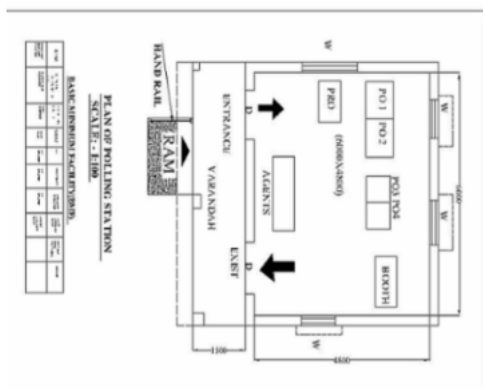

নির্বাচক নিবন্ধন আধিকারিকের স্বাক্ষর

Nazri Naksha

Google Map View

Polling Station Building Front View

Polling Station Front View

Cad View

Key MAP View

1 নাম : নন্দদুলাল দাস পিতার নাম: অনন্ত দাস বাড়ির নং : n0028 বয়স : 38 লিঙ্গ : পুরুষ	FTD2672681 ফটো উপলব্ধ	2 নাম : ছবি রানী দাস স্বামীর নাম: অনন্ত দাস বাড়ির নং : n0028 বয়স : 69 লিঙ্গ : মহিলা	UCB1810852 ফটো উপলব্ধ	3 নাম : গিরি ধারী হুজাৎ পিতার নাম: সুকদেব হুজাৎ বাড়ির নং : এন0062 বয়স : 24 লিঙ্গ : পুরুষ	UCB2052652 ফটো উপলব্ধ
4 নাম : নন্দগোপাল হুজাৎ পিতার নাম: শ্রীকান্ত হুজাৎ বাড়ির নং : n0059 বয়স : 40 লিঙ্গ : পুরুষ	FTD2672772 ফটো উপলব্ধ	5 নাম : রেনুকা হুজাৎ স্বামীর নাম: শ্রীপতি হুজাৎ বাড়ির নং : n0058 বয়স : 53 লিঙ্গ : মহিলা	UCB2283513 ফটো উপলব্ধ	6 নাম : কেনারাম হুজাৎ পিতার নাম: শ্রীপতি হুজাৎ বাড়ির নং : n0058 বয়স : 36 লিঙ্গ : পুরুষ	UCB1108604 ফটো উপলব্ধ
7 নাম : সুমিতা হুজাৎ স্বামীর নাম: কেনারাম হুজাৎ বাড়ির নং : n0058 বয়স : 33 লিঙ্গ : মহিলা	UCB1332246 ফটো উপলব্ধ	8 নাম : সুজাতা হুজাৎ স্বামীর নাম: শ্রীকান্ত হুজাৎ বাড়ির নং : n0059 বয়স : 61 লিঙ্গ : মহিলা	WB/31/211/186457 ফটো উপলব্ধ	9 নাম : চন্দন হুজাৎ পিতার নাম: শ্রীকান্ত হুজাৎ বাড়ির নং : n0059 বয়স : 38 লিঙ্গ : পুরুষ	UCB1108620 ফটো উপলব্ধ
10 নাম : মানসী হুজাৎ স্বামীর নাম: নন্দগোপাল হুজাৎ বাড়ির নং : n0059 বয়স : 35 লিঙ্গ : মহিলা	UCB1173731 ফটো উপলব্ধ	11 নাম : গুনাধর হুজাৎ পিতার নাম: বীরেন্দ্র হুজাৎ বাড়ির নং : n0062 বয়স : 70 লিঙ্গ : পুরুষ	UCB1810977 ফটো উপলব্ধ	12 নাম : সুদর্শন হুজাৎ পিতার নাম: বীরেন্দ্র হুজাৎ বাড়ির নং : n0062 বয়স : 43 লিঙ্গ : পুরুষ	UCB1173822 ফটো উপলব্ধ
13 নাম : রীনা হুজাৎ স্বামীর নাম: গুনাধর হুজাৎ বাড়ির নং : n0062 বয়স : 58 লিঙ্গ : মহিলা	UCB1810985 ফটো উপলব্ধ	14 নাম : শুকদেব হুজাৎ পিতার নাম: বীরেন্দ্র নাথ হুজাৎ বাড়ির নং : n0062 বয়স : 47 লিঙ্গ : পুরুষ	FTD2674257 ফটো উপলব্ধ	15 নাম : নীলকমল হুজাৎ পিতার নাম: গুনাধর হুজাৎ বাড়ির নং : n0062 বয়স : 32 লিঙ্গ : পুরুষ	UCB1332253 ফটো উপলব্ধ
16 নাম : দেবশ্রী হুজাৎ স্বামীর নাম: সুদর্শন হুজাৎ বাড়ির নং : n0062 বয়স : 32 লিঙ্গ : মহিলা	UCB1605831 ফটো উপলব্ধ	17 নাম : মৌমিতা দাস স্বামীর নাম: নন্দদুলাল দাস বাড়ির নং : n0028 বয়স : 30 লিঙ্গ : মহিলা	UCB1605948 ফটো উপলব্ধ	18 নাম : চৈতালী হুজাৎ স্বামীর নাম: চন্দন হুজাৎ বাড়ির নং : n0059 বয়স : 29 লিঙ্গ : মহিলা	UCB1668136 ফটো উপলব্ধ
19 নাম : ভবানী হুজাৎ স্বামীর নাম: নীলকমল হুজাৎ বাড়ির নং : এন0000 বয়স : 25 লিঙ্গ : মহিলা	UCB2120806 ফটো উপলব্ধ	20 নাম : শ্রীকান্ত হুজাৎ পিতার নাম: অমল্য হুজাৎ বাড়ির নং : n0059 বয়স : 66 লিঙ্গ : পুরুষ	UCB1811702 ফটো উপলব্ধ	21 নাম : মিতালী কালি স্বামীর নাম: বিশুজিৎ কালি বাড়ির নং : N0092 বয়স : 29 লিঙ্গ : মহিলা	AWK1785054 ফটো উপলব্ধ
22 নাম : প্রেমাংগু কালি পিতার নাম: অমল্য কালি বাড়ির নং : n0090 বয়স : 56 লিঙ্গ : পুরুষ	UCB2283380 ফটো উপলব্ধ	23 নাম : বিশুজিৎ কালি পিতার নাম: প্রেমাংগু কালি বাড়ির নং : n0092 বয়স : 40 লিঙ্গ : পুরুষ	MMF2810075 ফটো উপলব্ধ	24 নাম : বীনা রানী কালি স্বামীর নাম: প্রেমাংগু কালি বাড়ির নং : n0091 বয়স : 54 লিঙ্গ : মহিলা	UCB2259141 ফটো উপলব্ধ
25 নাম : অরুণ গিরি পিতার নাম: আশিষ কুমার গিরি বাড়ির নং : n0065 বয়স : 34 লিঙ্গ : পুরুষ	UCB1230309 ফটো উপলব্ধ	26 নাম : রানু গিরি স্বামীর নাম: আশিষ গিরি বাড়ির নং : n0065 বয়স : 56 লিঙ্গ : মহিলা	FTD0091769 ফটো উপলব্ধ	27 নাম : অশিষ কুমার গিরি পিতার নাম: প্রবীর গিরি বাড়ির নং : n0065 বয়স : 61 লিঙ্গ : পুরুষ	FTD0091694 ফটো উপলব্ধ
28 নাম : সুমিতা গিরি স্বামীর নাম: অরুণ গিরি বাড়ির নং : এন0065 বয়স : 24 লিঙ্গ : মহিলা	UCB1975218 ফটো উপলব্ধ	29 নাম : প্রভাতী গিরি প্রামানিক স্বামীর নাম: বিশুজিৎ প্রামানিক বাড়ির নং : এন00156 বয়স : 23 লিঙ্গ : মহিলা	UCB2033017 ফটো উপলব্ধ	30 নাম : তনুশ্রী জানা স্বামীর নাম: বাবুলাল জানা বাড়ির নং : এন0049 বয়স : 27 লিঙ্গ : মহিলা	UCB2070597 ফটো উপলব্ধ